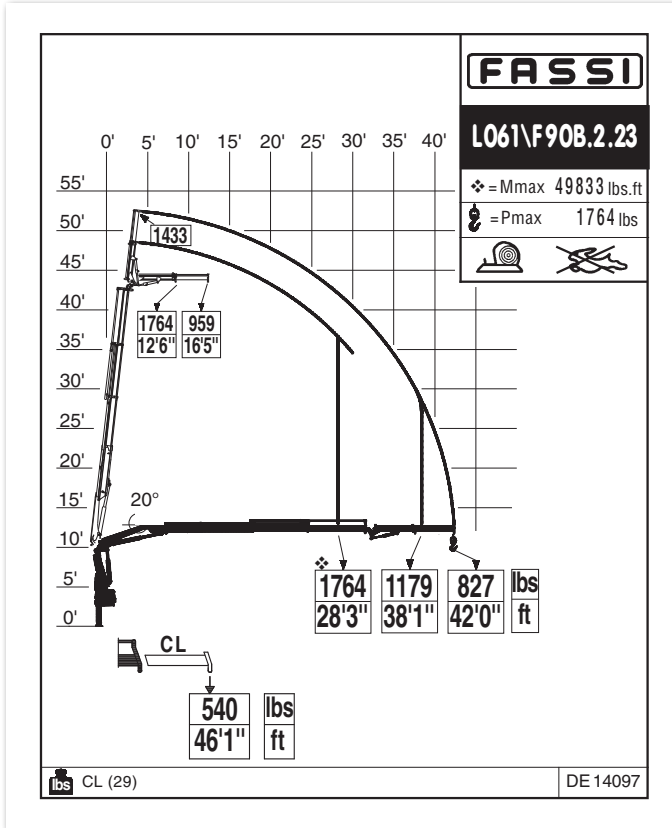

CERTIFIED
DYNAMIC
PERFORMANCE

- US Dynamic load diagrams calculated, tested and certified to lift the loads at the declared reaches
- FR Diagrammes de charge dynamiques calculés, testés et certifiés pour soulever les charges aux extensions déclarées
- ES Diagramas de carga dinámicos, calculados, probados y certificados para a elevación de la cargas a los alcances declarados

**CERTIFIED
DYNAMIC
PERFORMANCE**

- US Dynamic load diagrams calculated, tested and certified to lift the loads at the declared reaches
- FR Diagrammes de charge dynamiques calculés, testés et certifiés pour soulever les charges aux extensions déclarées
- ES Diagramas de carga dinámicos, calculados, probados y certificados para a elevación de la cargas a los alcances declarados