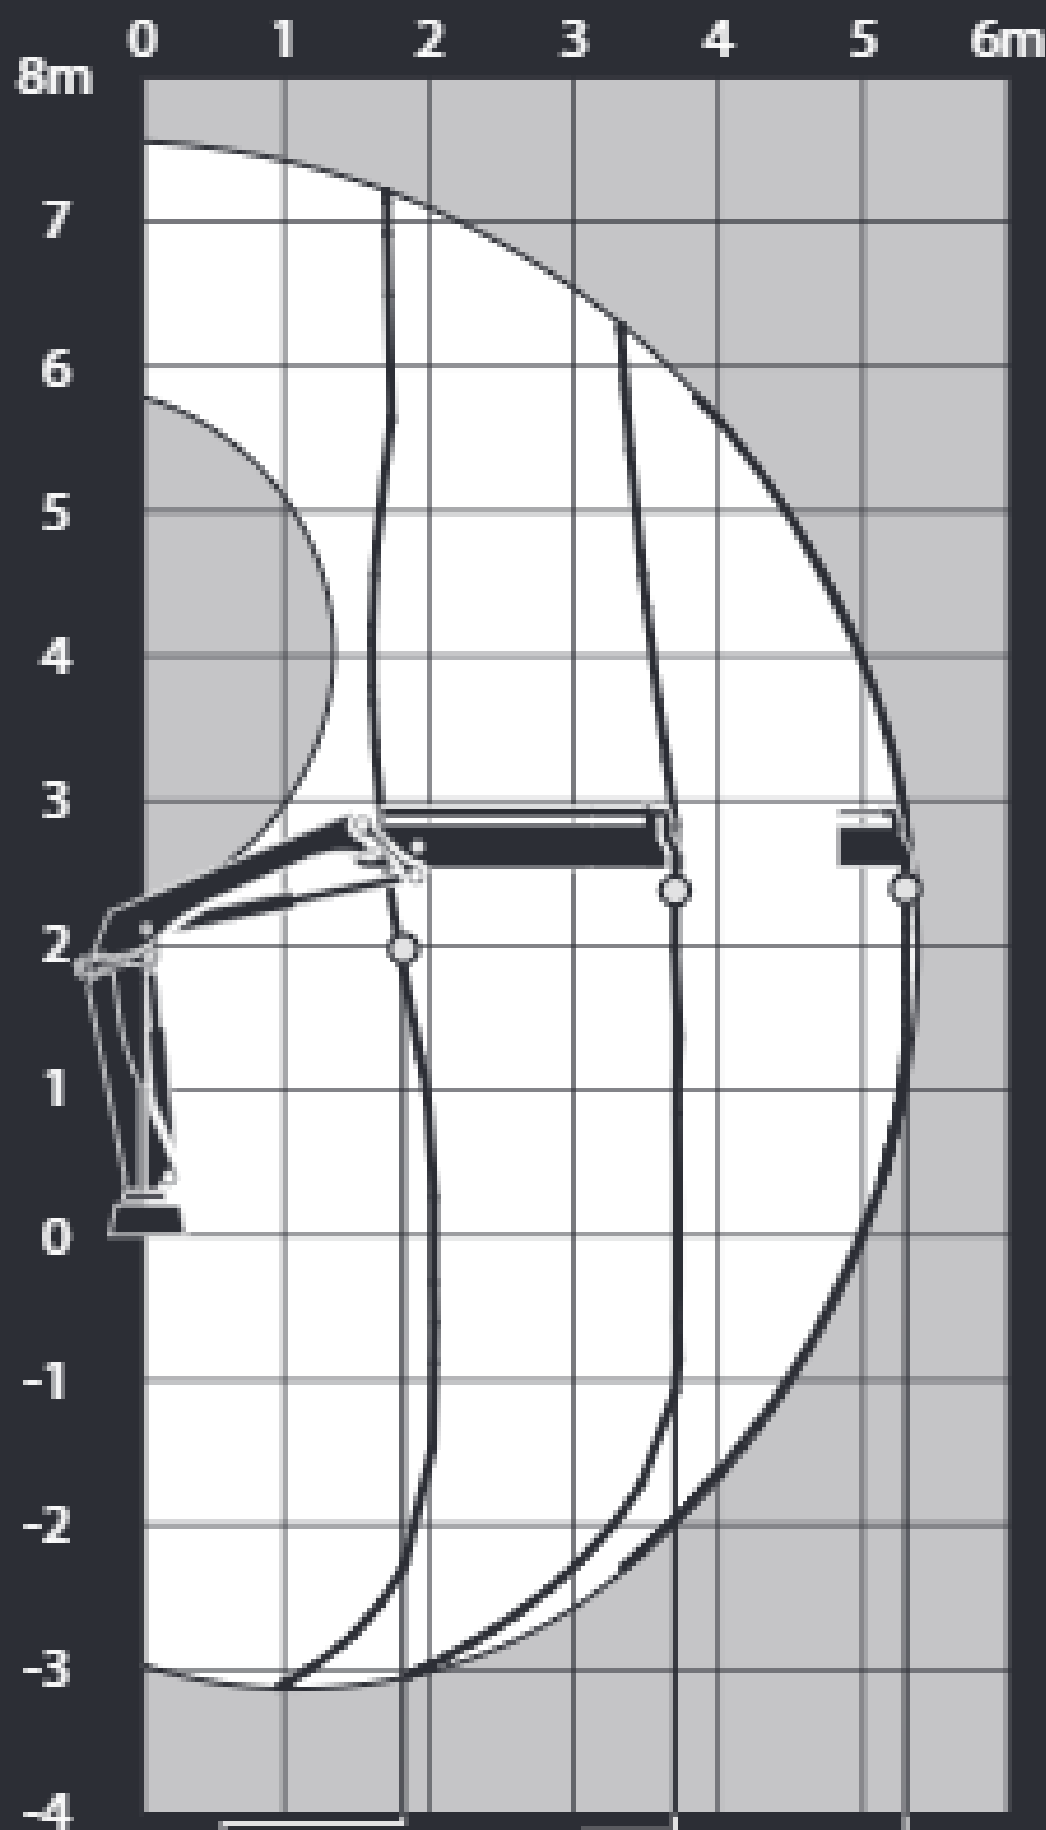

HIAB X-DUO 102ES-1

ADC 4600

2600

1820

kg 4300

2420

1700

456-331 3/1