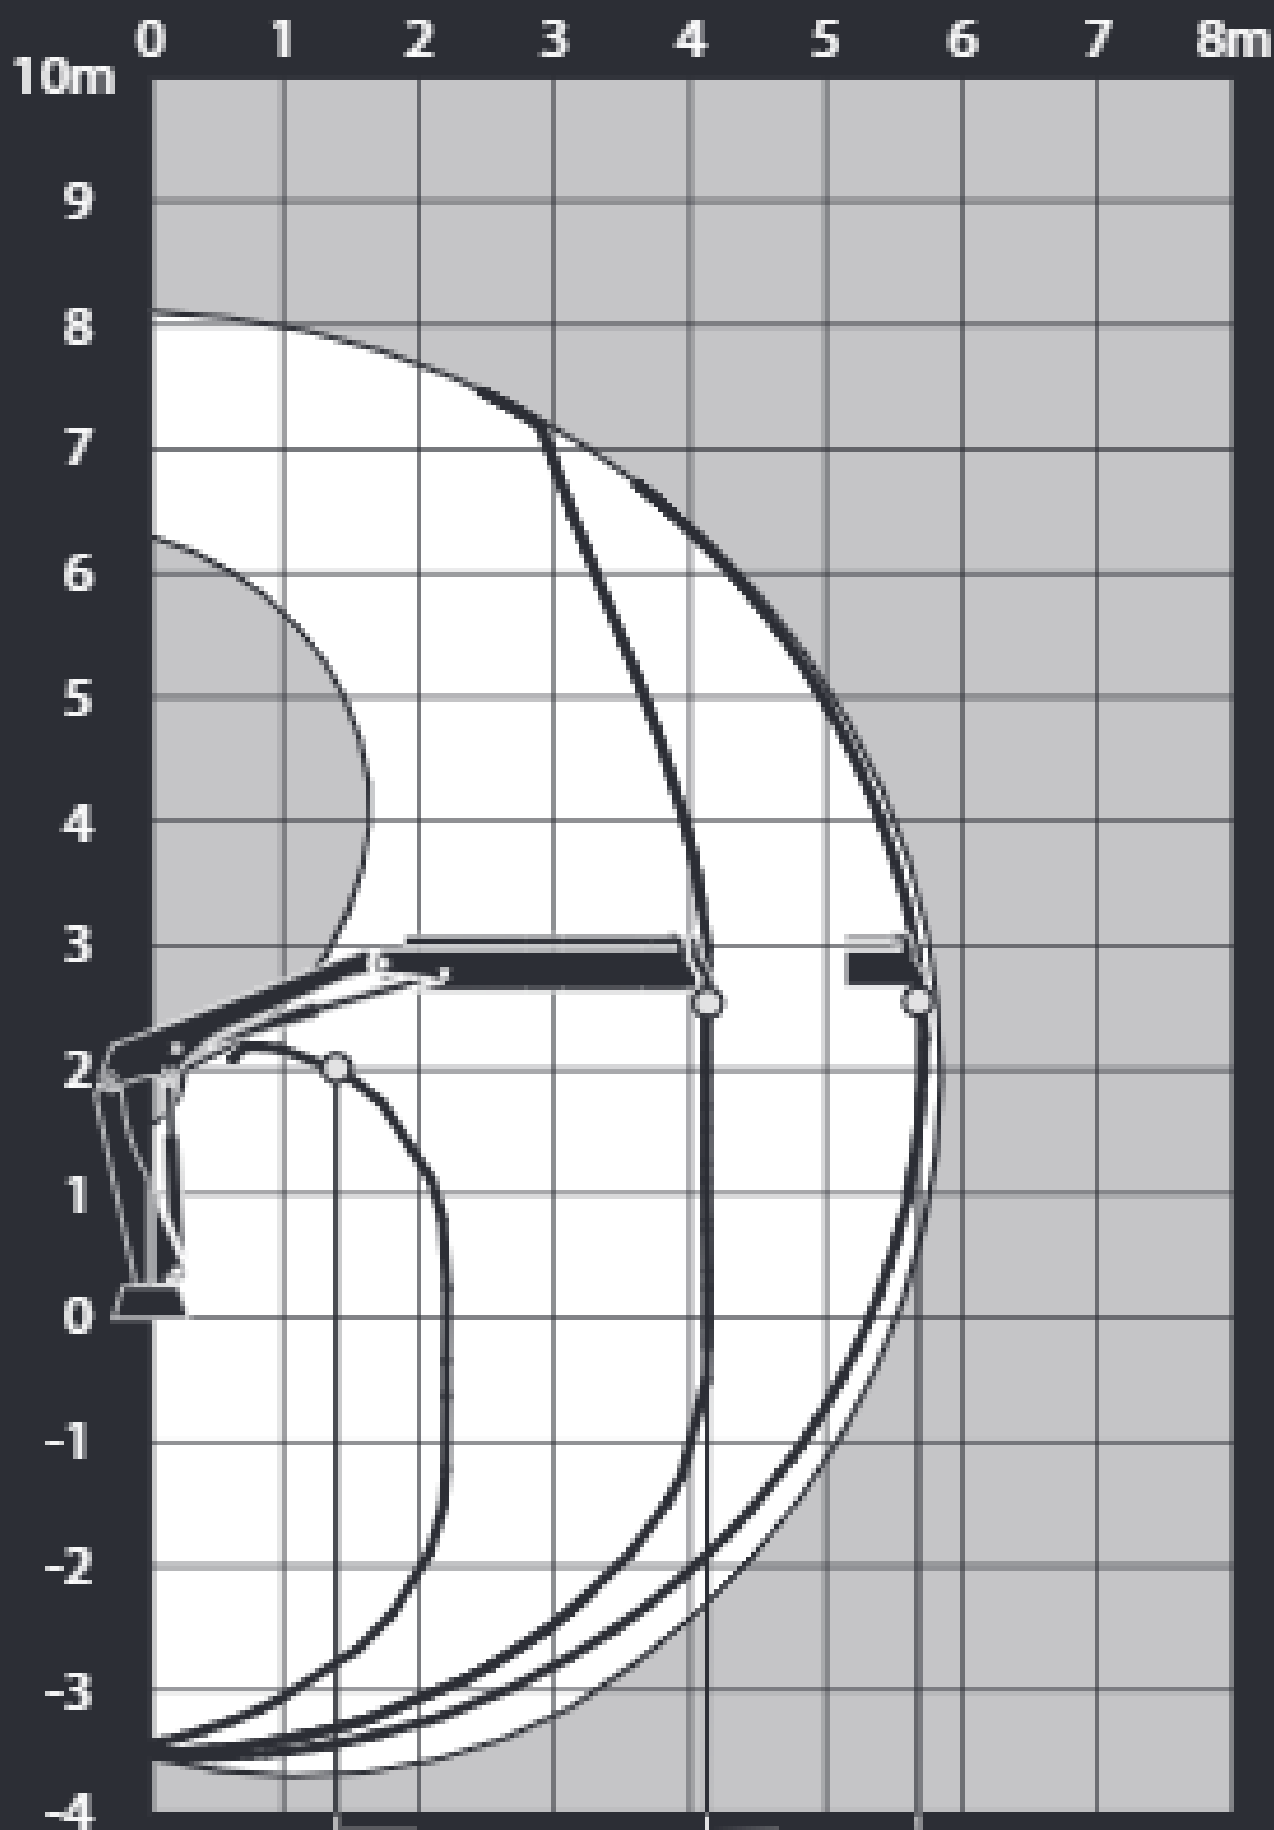

HIAB X-DUO 102B-1

456-366711

ADC

4050

2240

1620

kg

3800

2080

1500