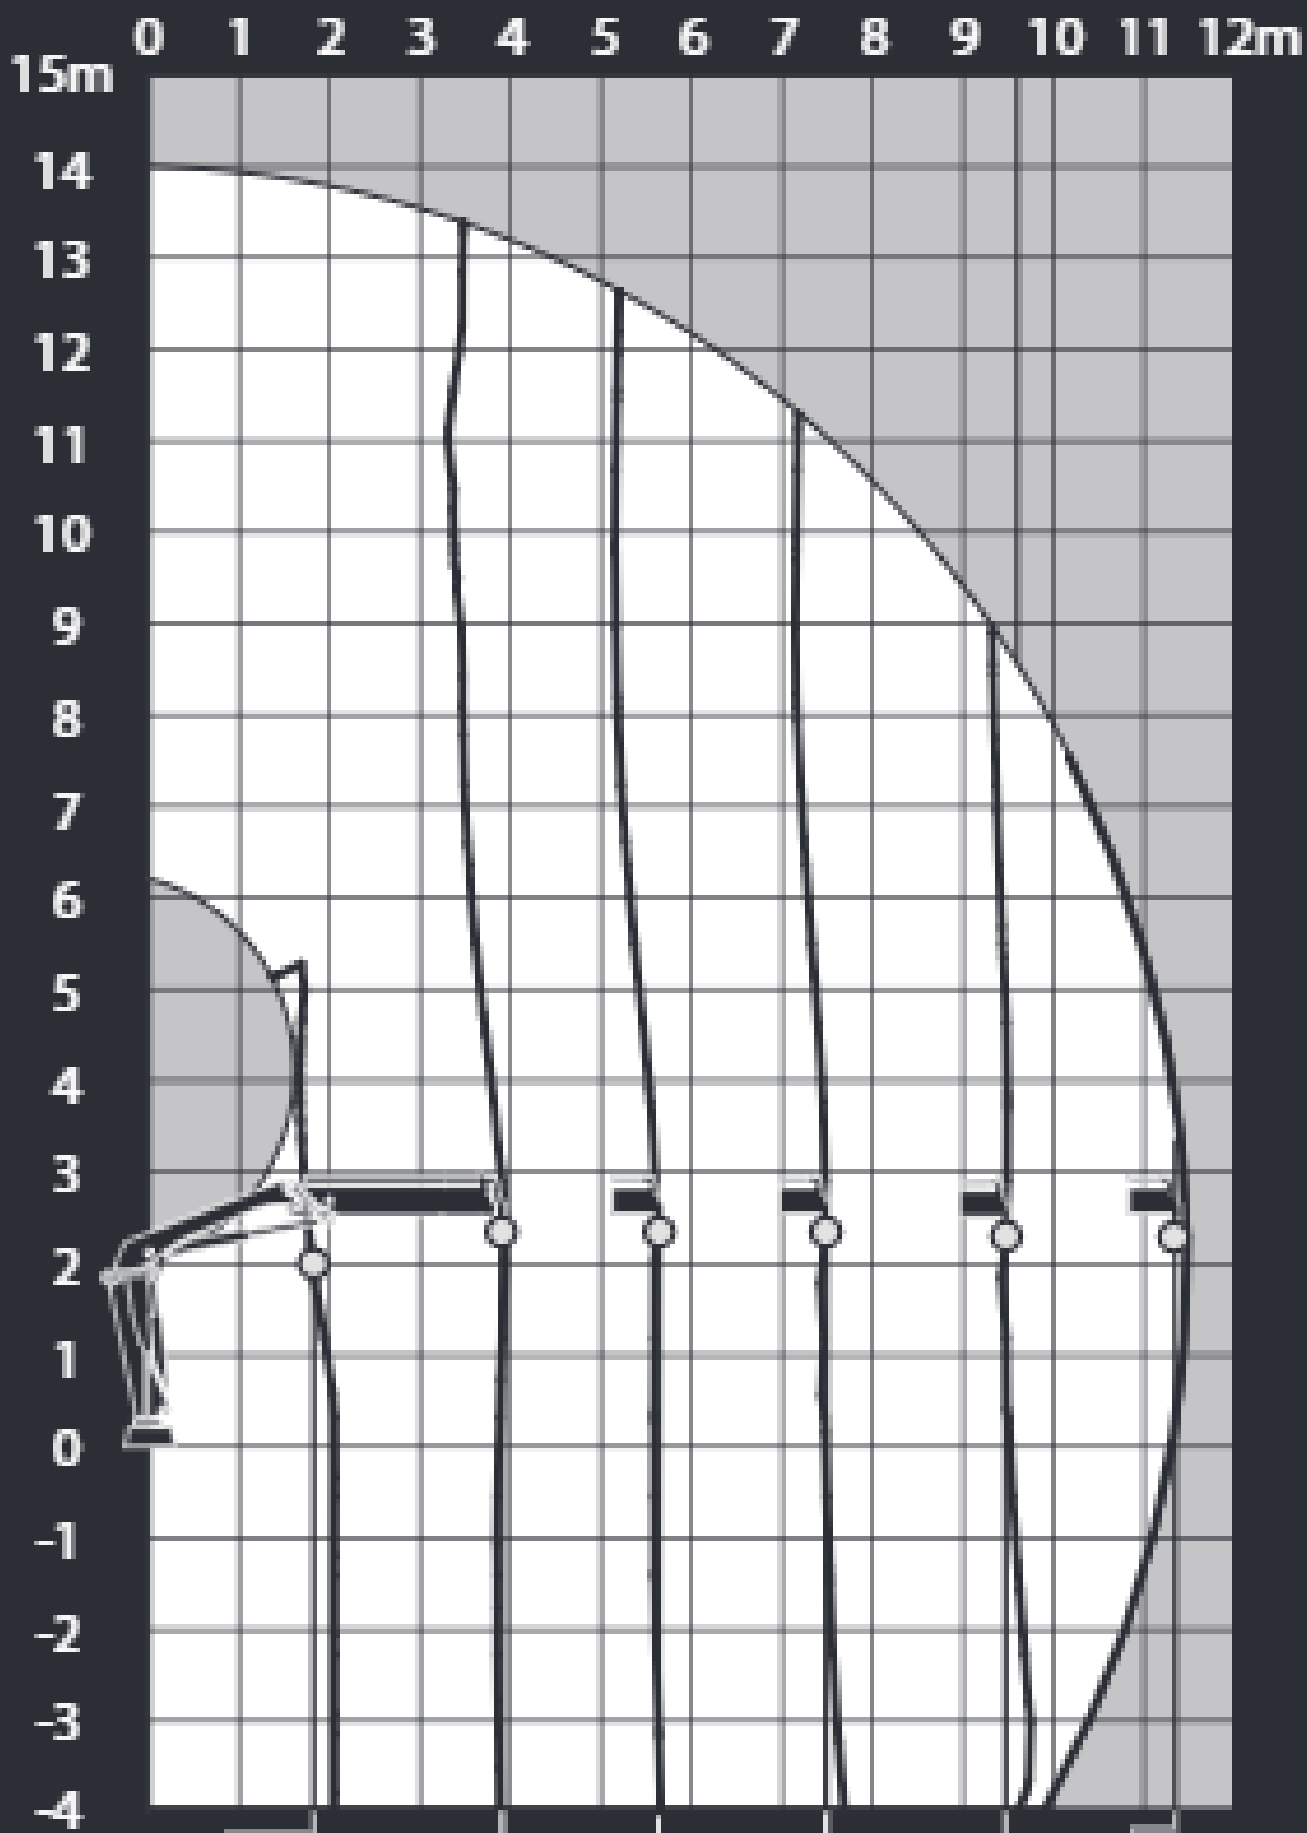

0 1 2 3 4 5 6 7 8m

10m

456-327 9'1

ADC	3950	2260	1600	1200
kg	3650	2080	1480	1100

HIAB X-DUO 102ES-4

456-3329/1

ADC	4050	2120	1400	980	740	600
kg	3700	1940	1260	880	680	540

HIAB X-DUO 102BS-2