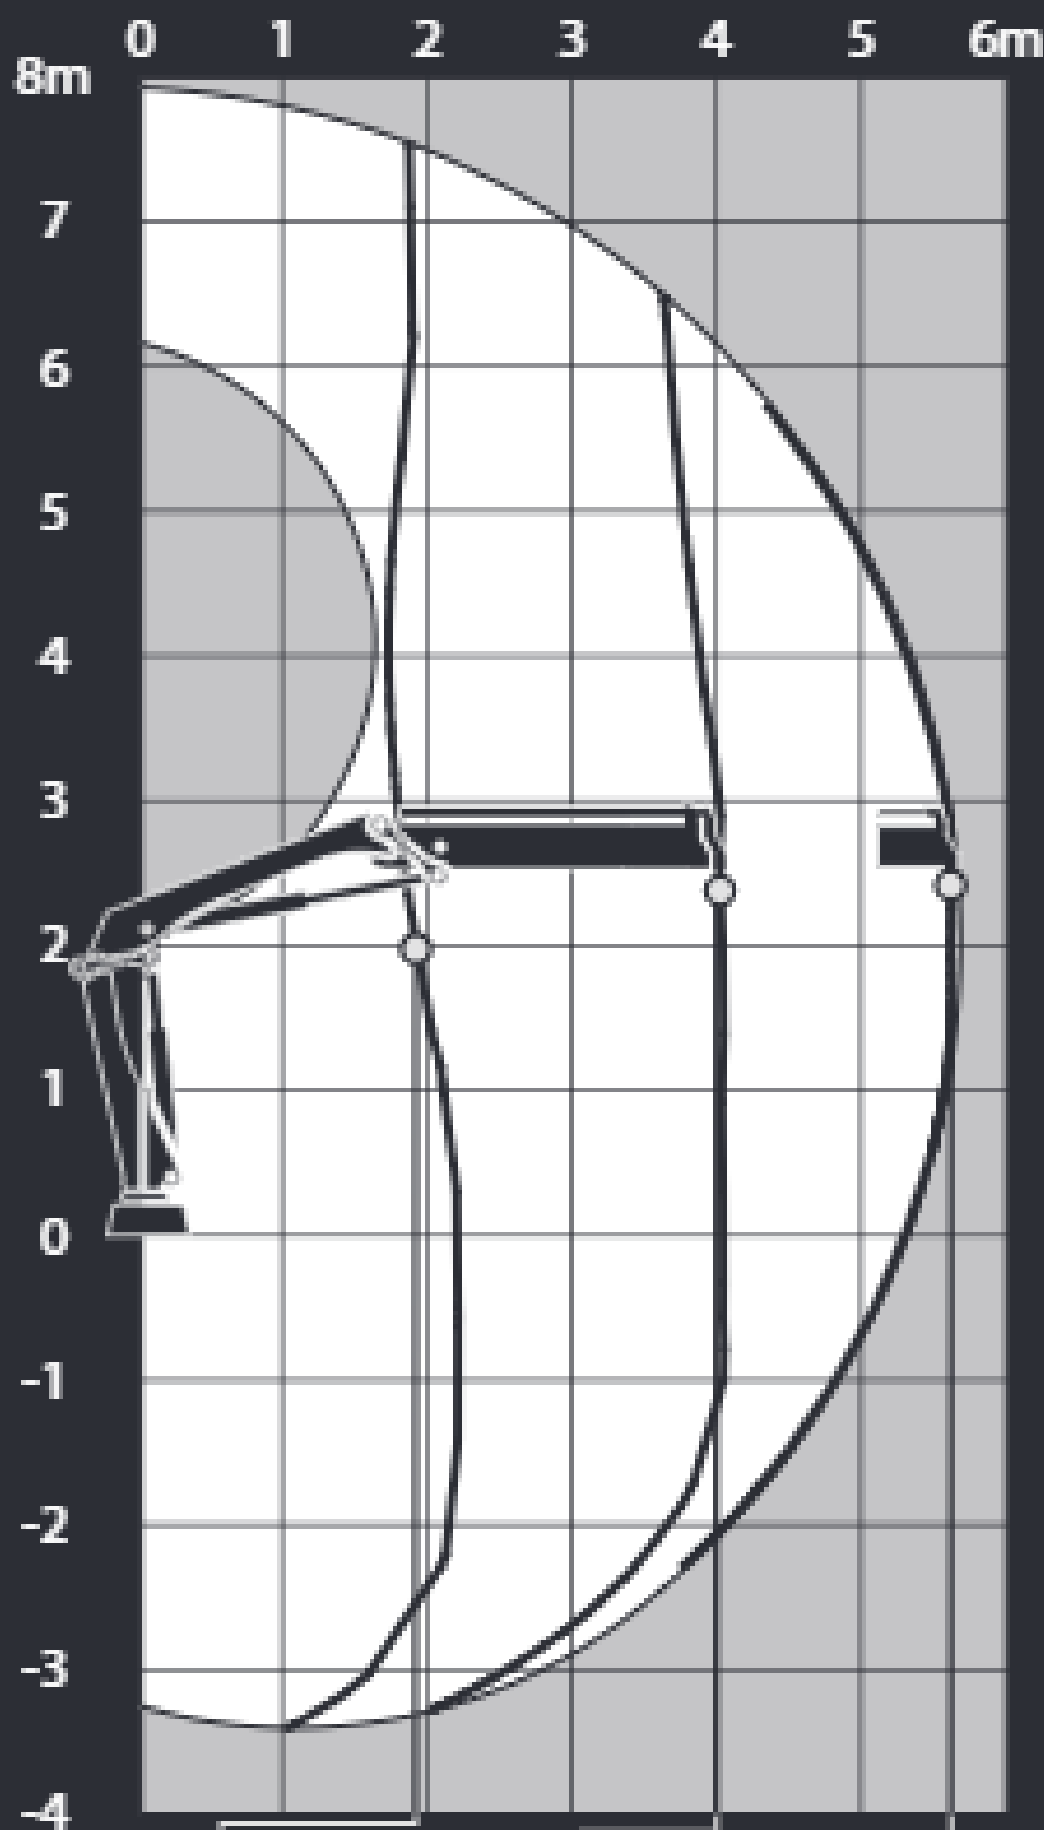

HIAB X-DUO 102E-1

456-327711