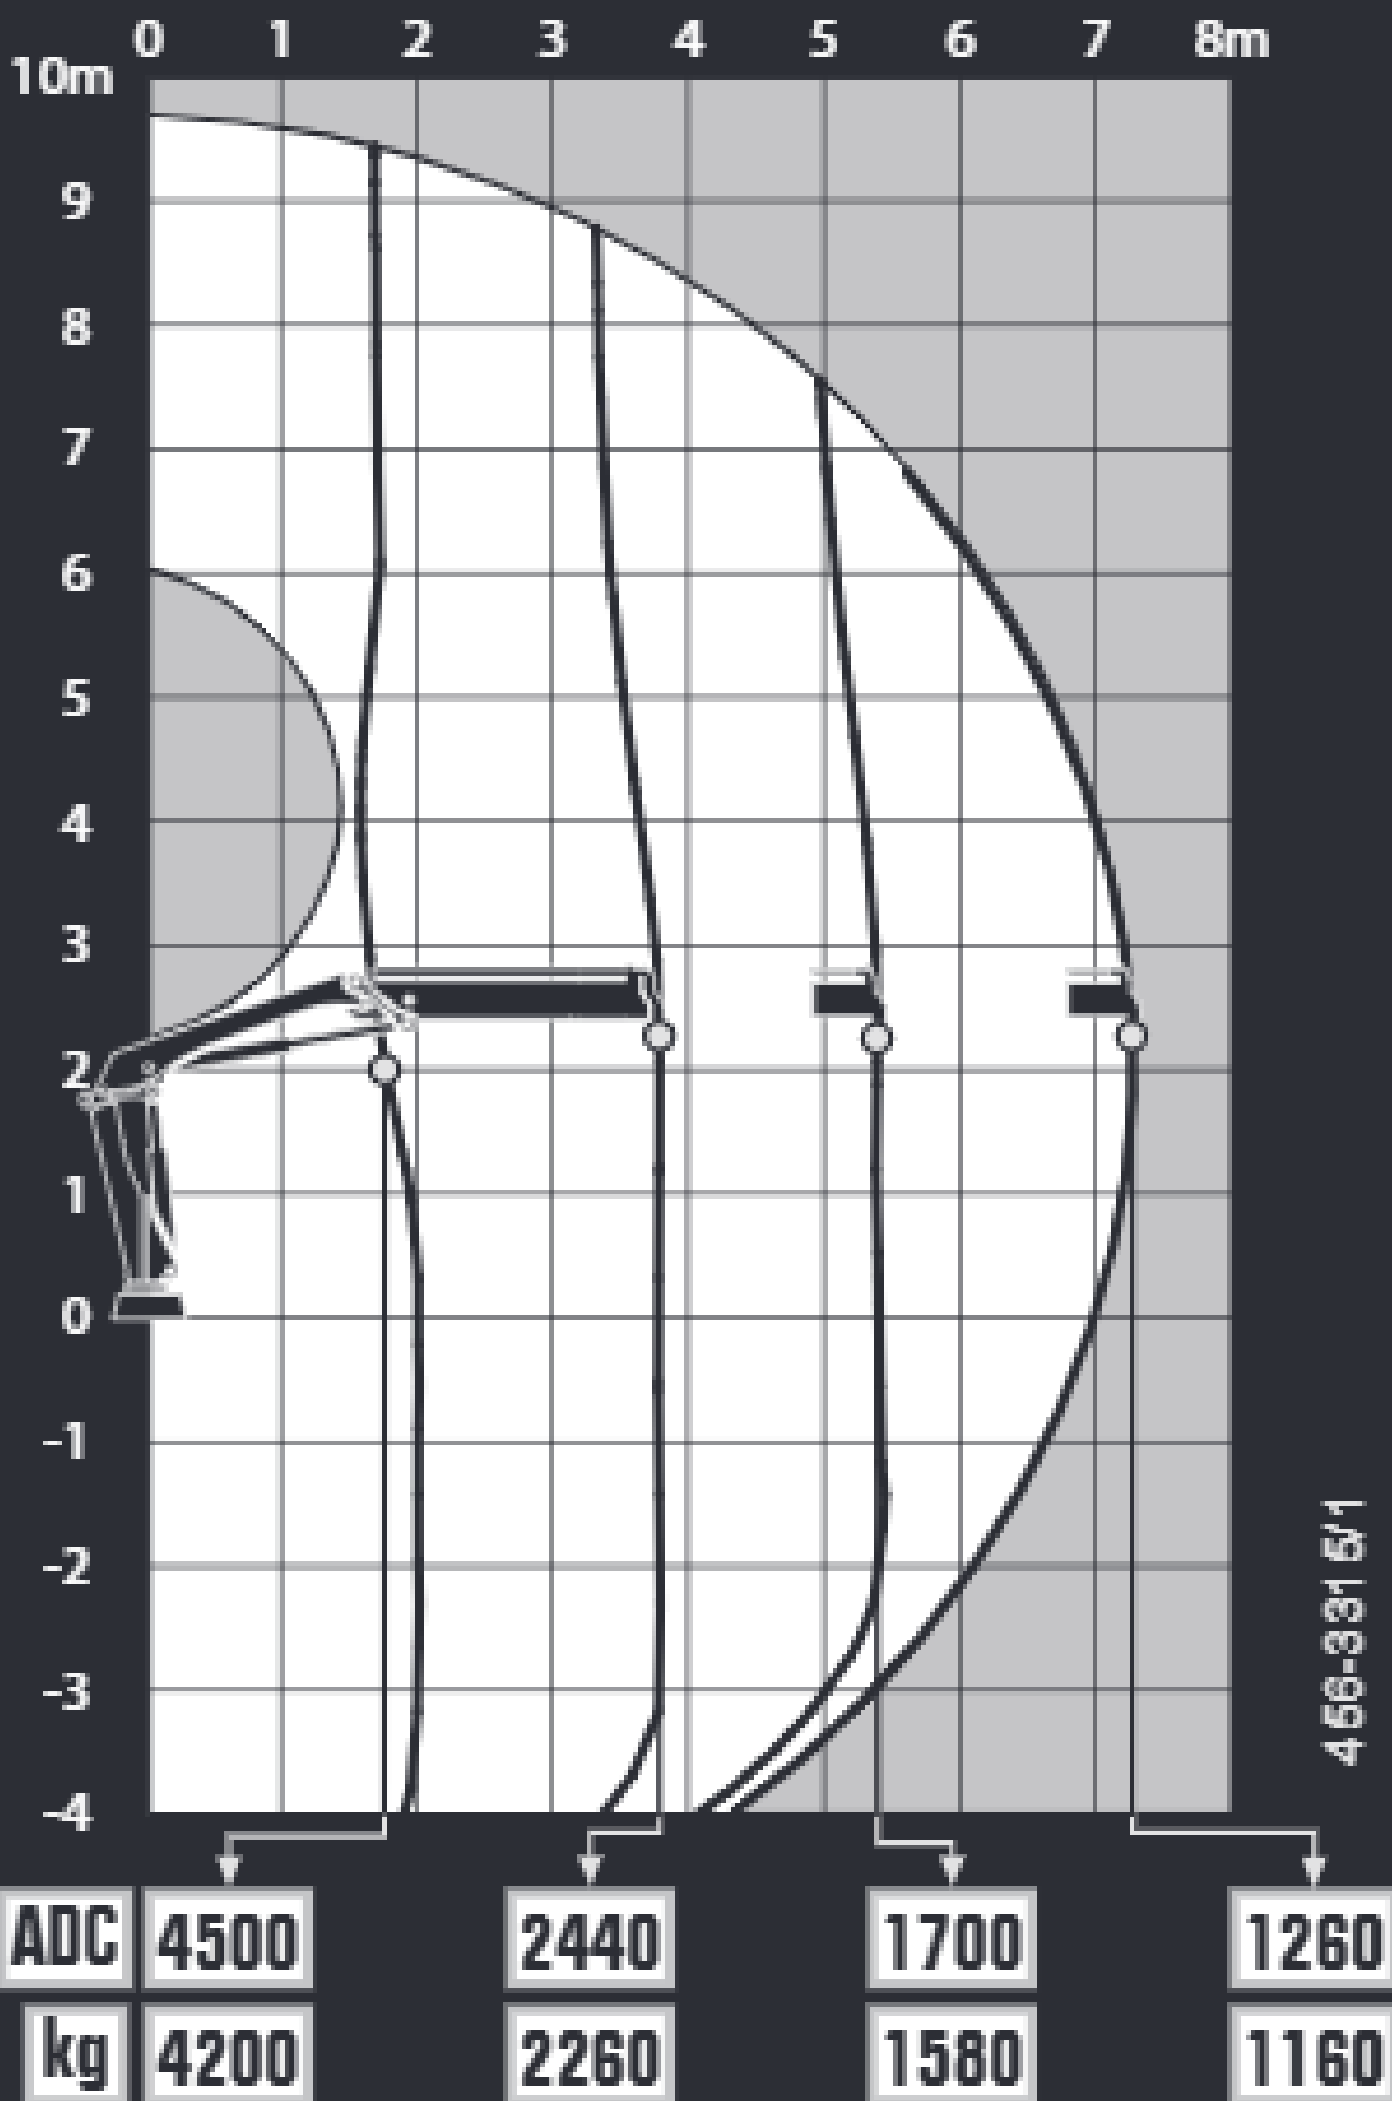

HIAB X-DUO 102ES-2