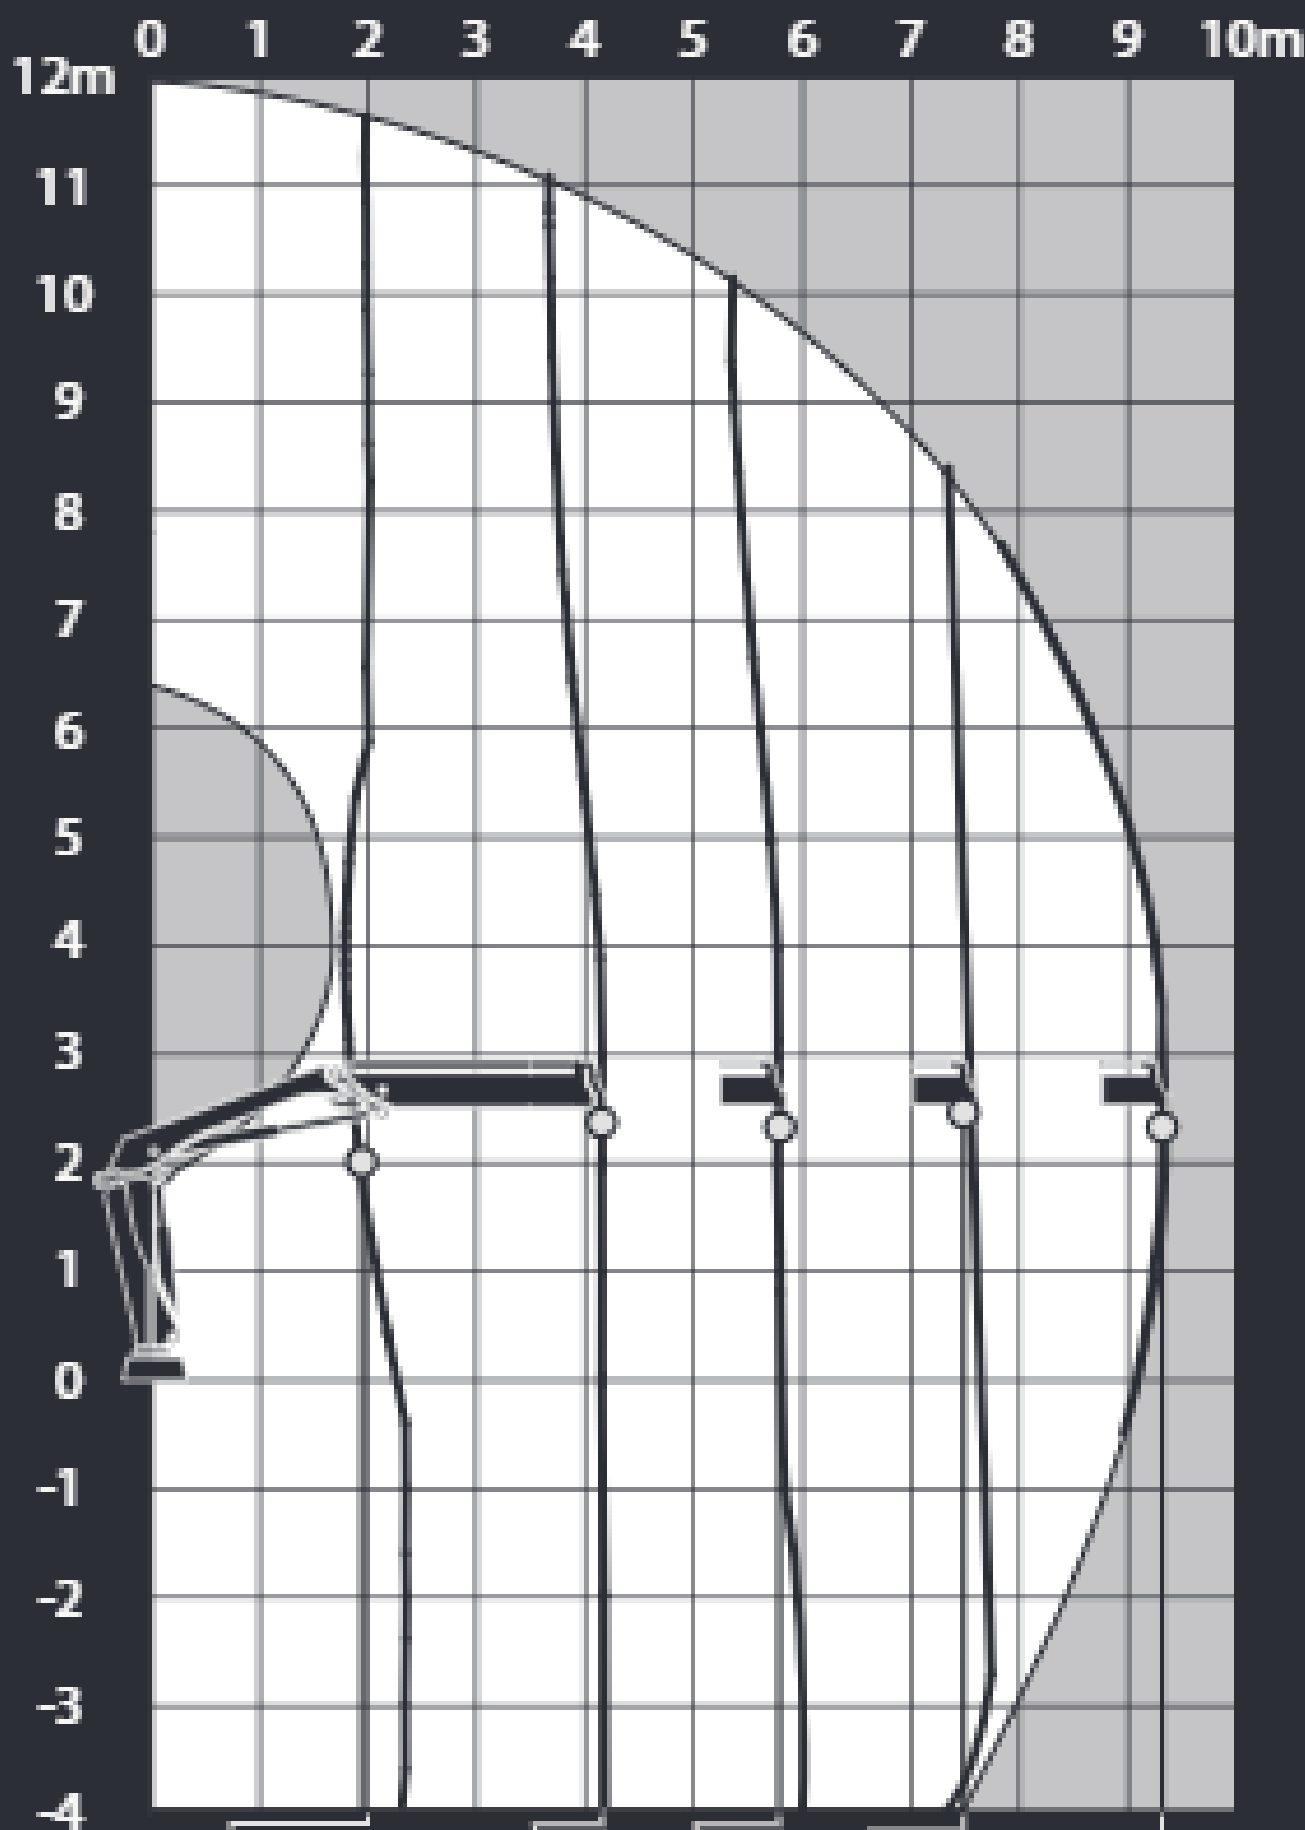

2080

1500

HIAB X-DUO 102E-5

456-3299'1

ADC	3150	1760	1180	820	600	470	390
kg	2880	1600	1060	720	540	410	340

HIAB X-DUO 102E-3

456-328111

HIAB X-DUO 102ES-5