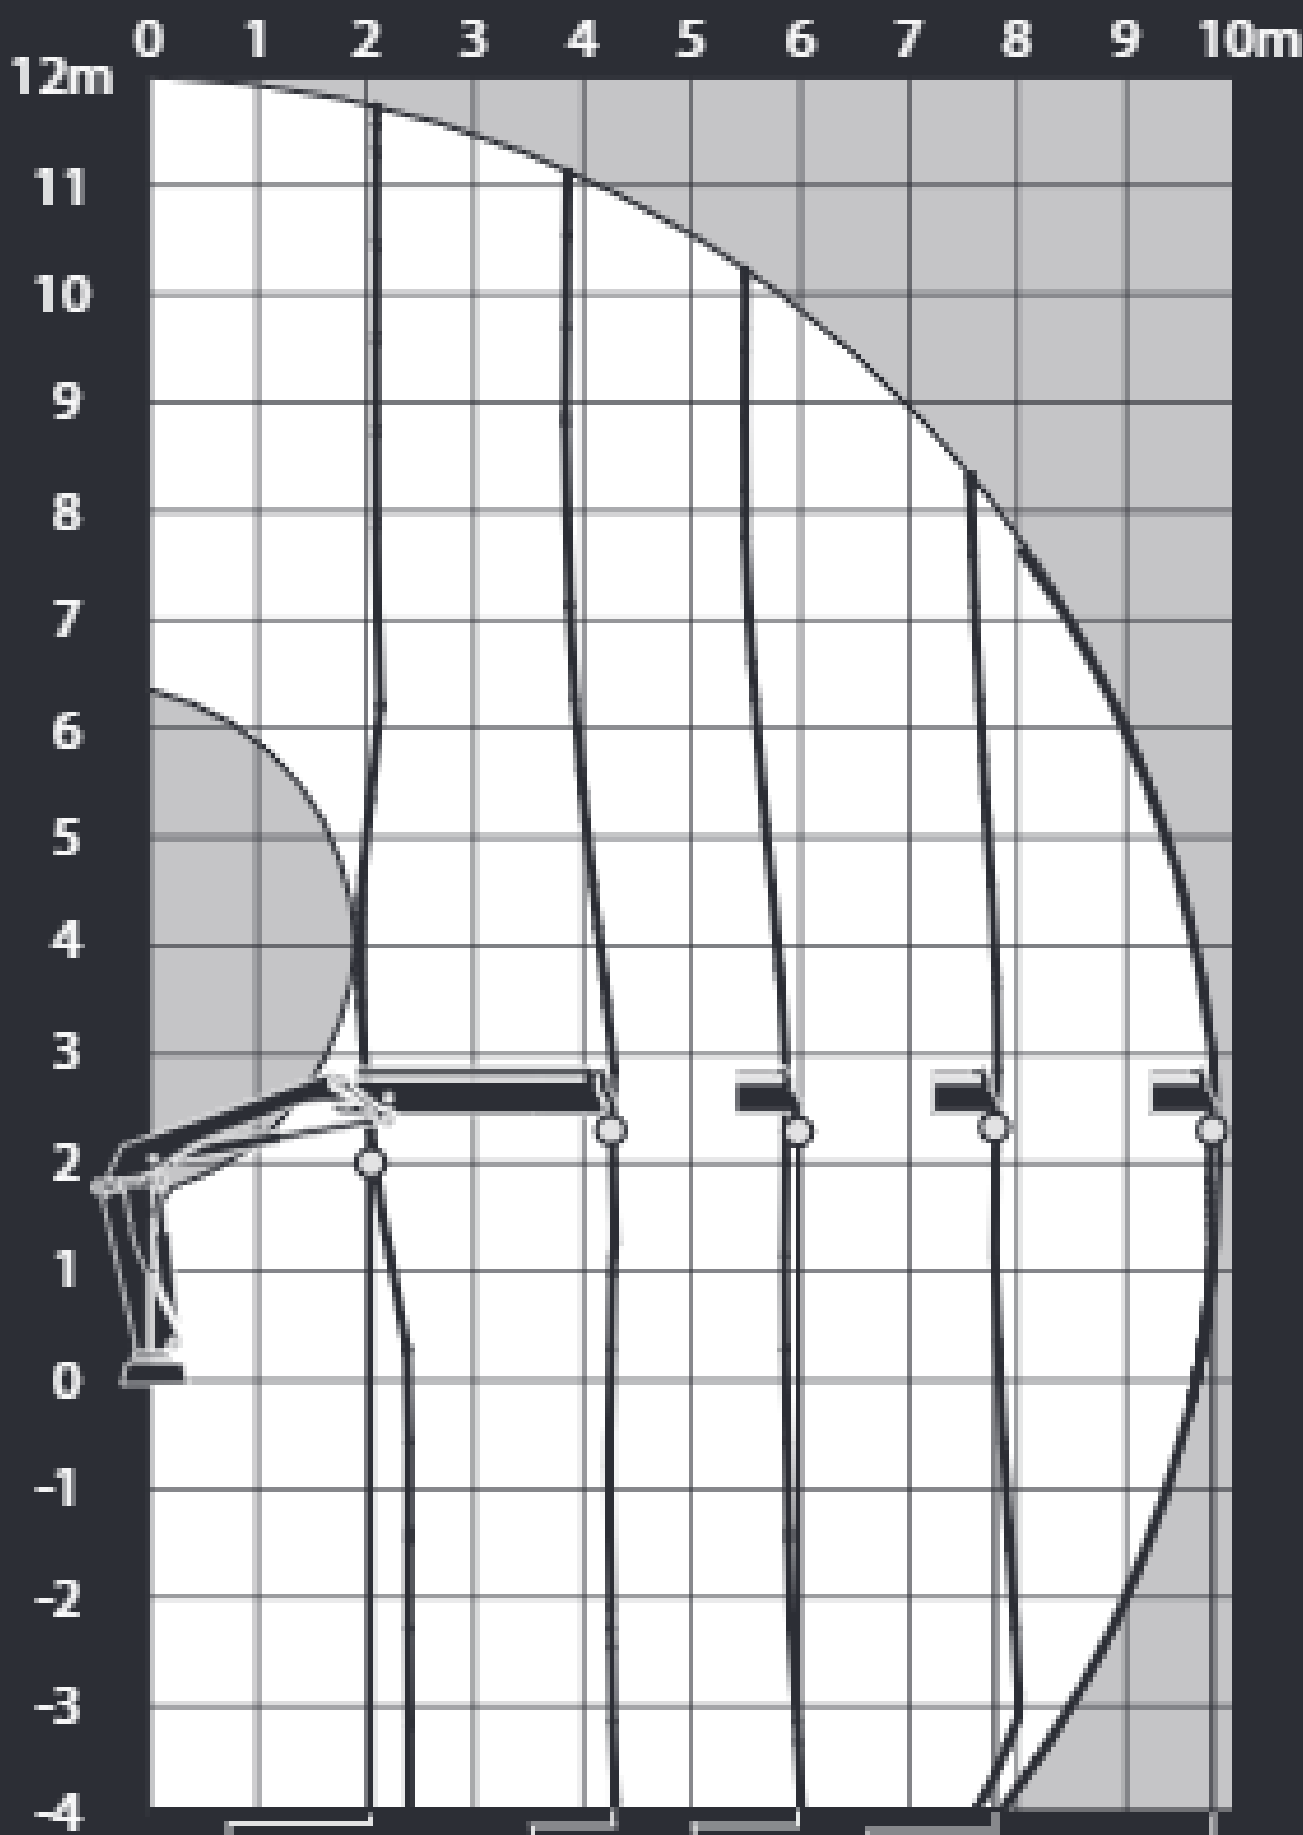

456-329711

ADC	3400	1880	1300	920	700	580
kg	3100	1720	1180	820	640	520

HIAB X-DUO 102ES-3

456-331 711

ADC	4400	2300	1580	1160	920
kg	4100	2120	1460	1060	840

HIAB X-DUO 102E-3

4.56-3.295'1

ADC	3650	2020	1420	1040	820
kg	3550	1860	1300	940	740