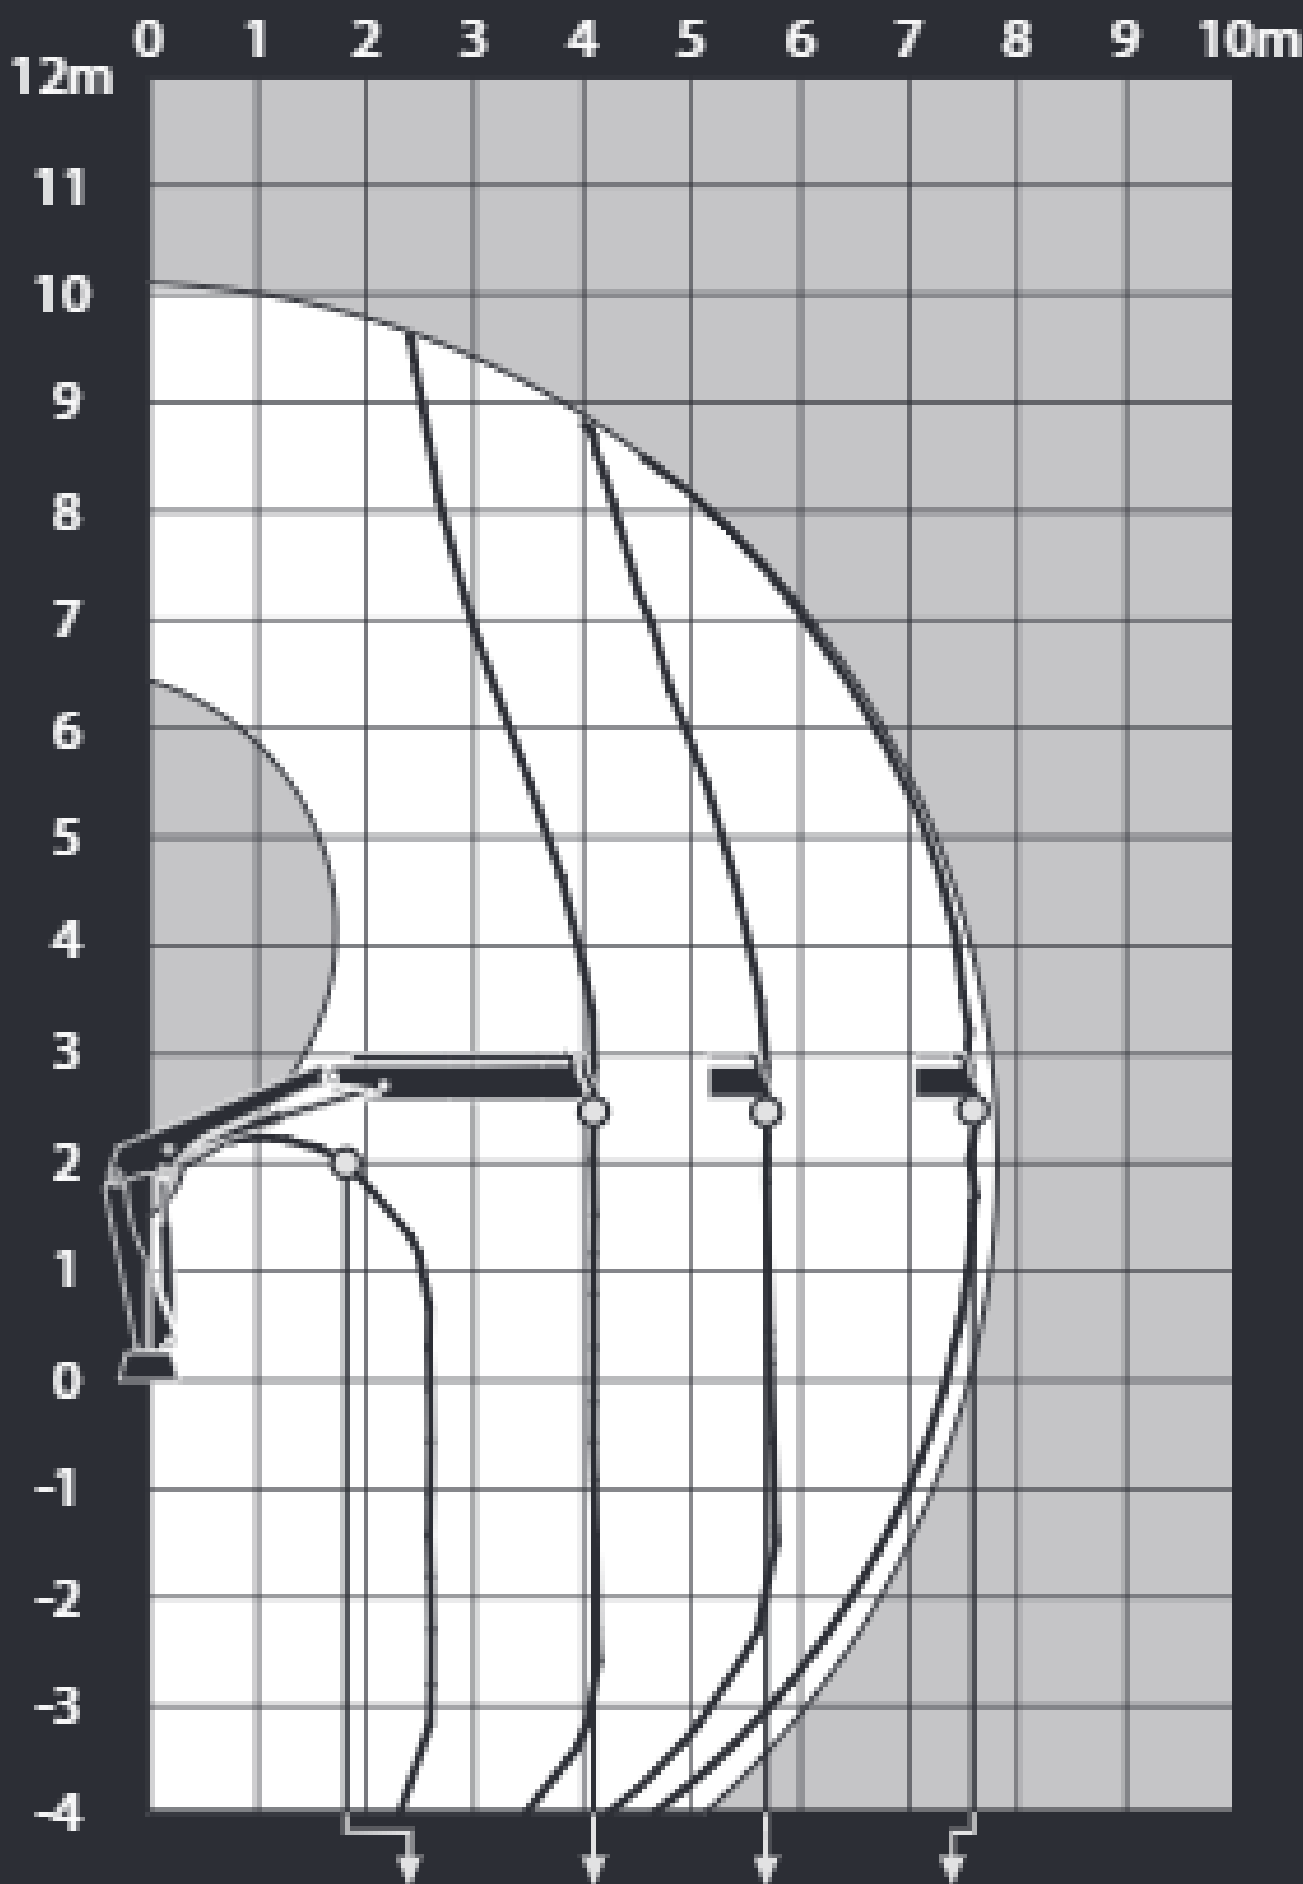

HIAB X-DUO 102B-2

456-36691