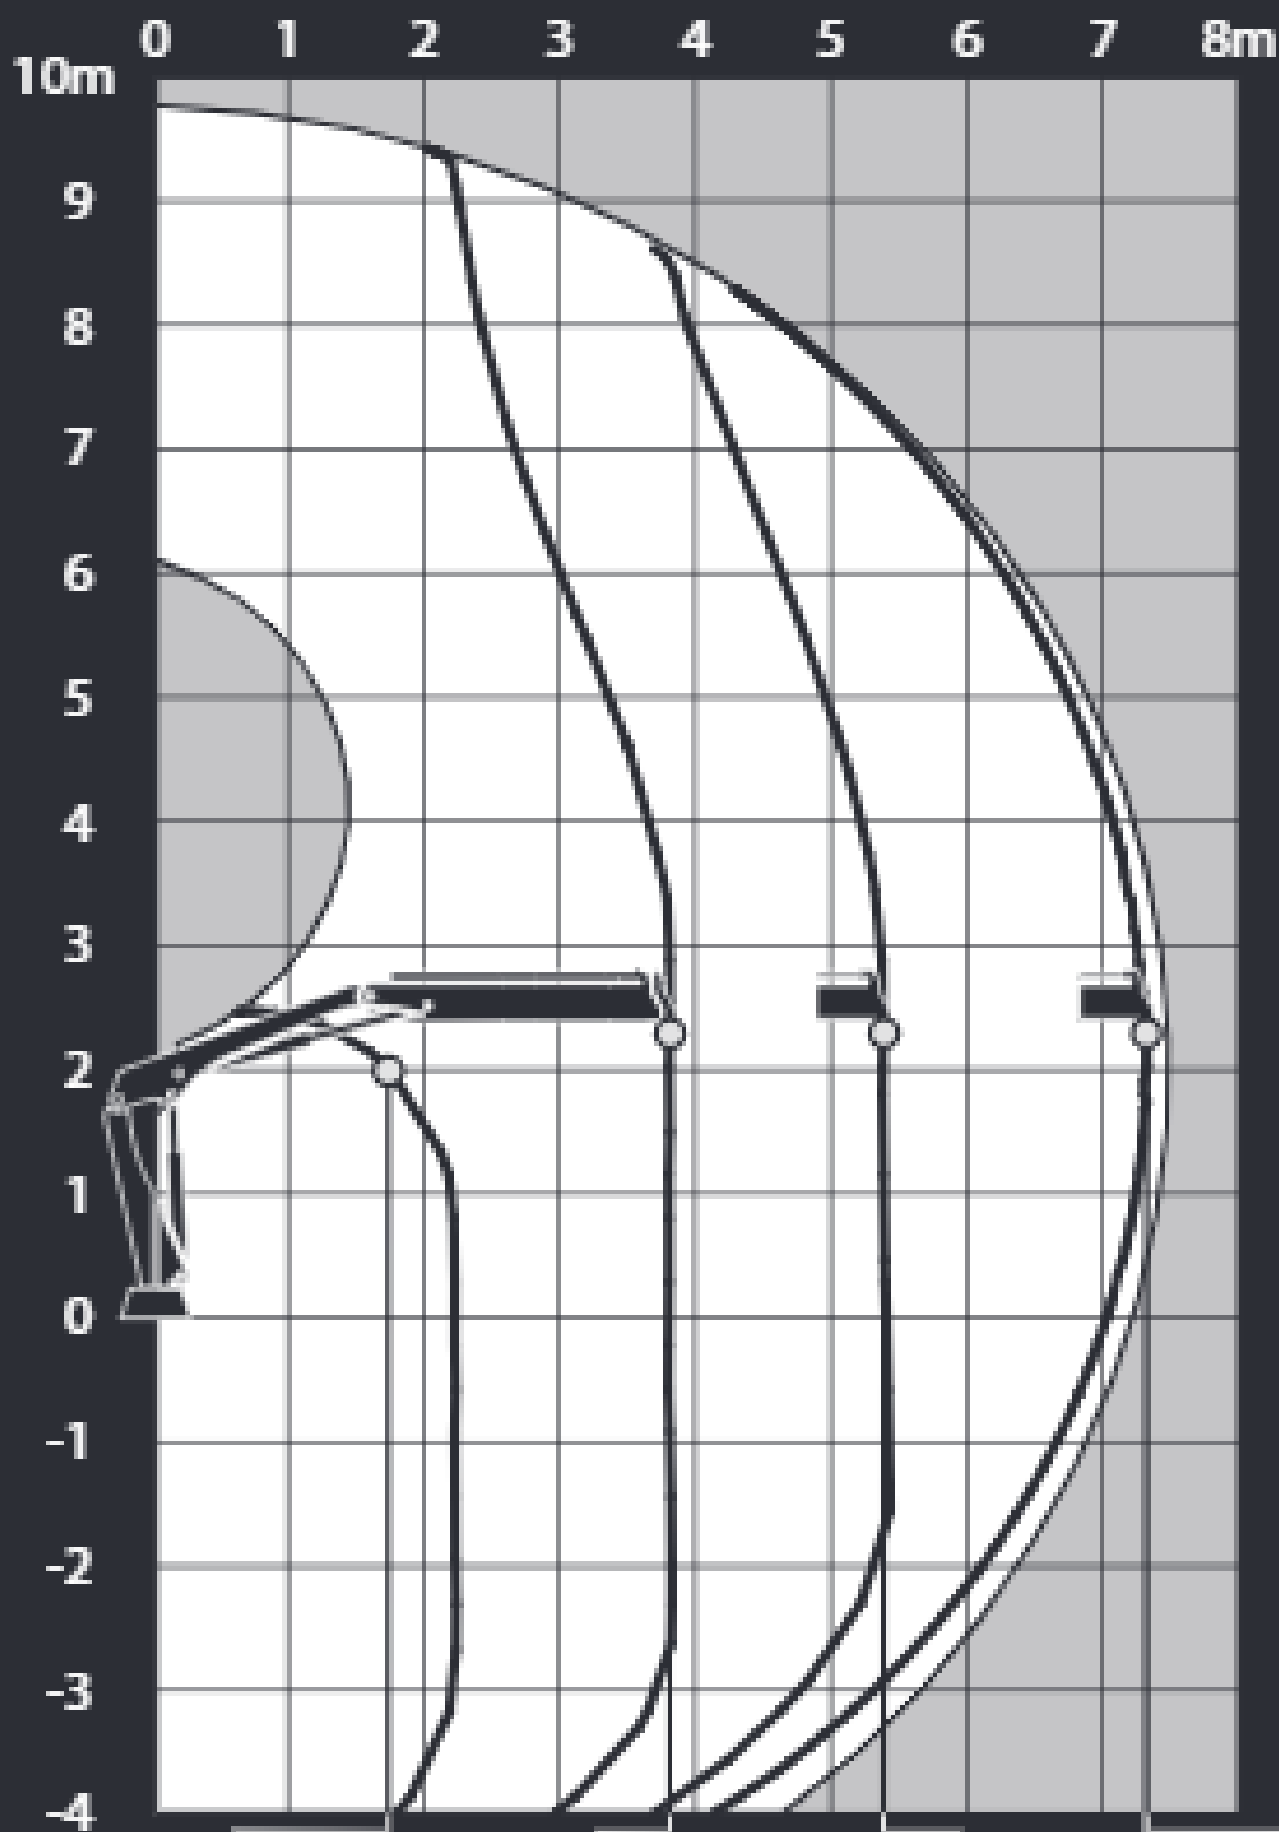

0 1 2 3 4 5 6 7 8m

10m

456-327 9'1

ADC	3950	2260	1600	1200
kg	3650	2080	1480	1100

HIAB X-DUO 102ES-4

456-3329/1

ADC	4050	2120	1400	980	740	600
kg	3700	1940	1260	880	680	540

HIAB X-DUO 102BS-2