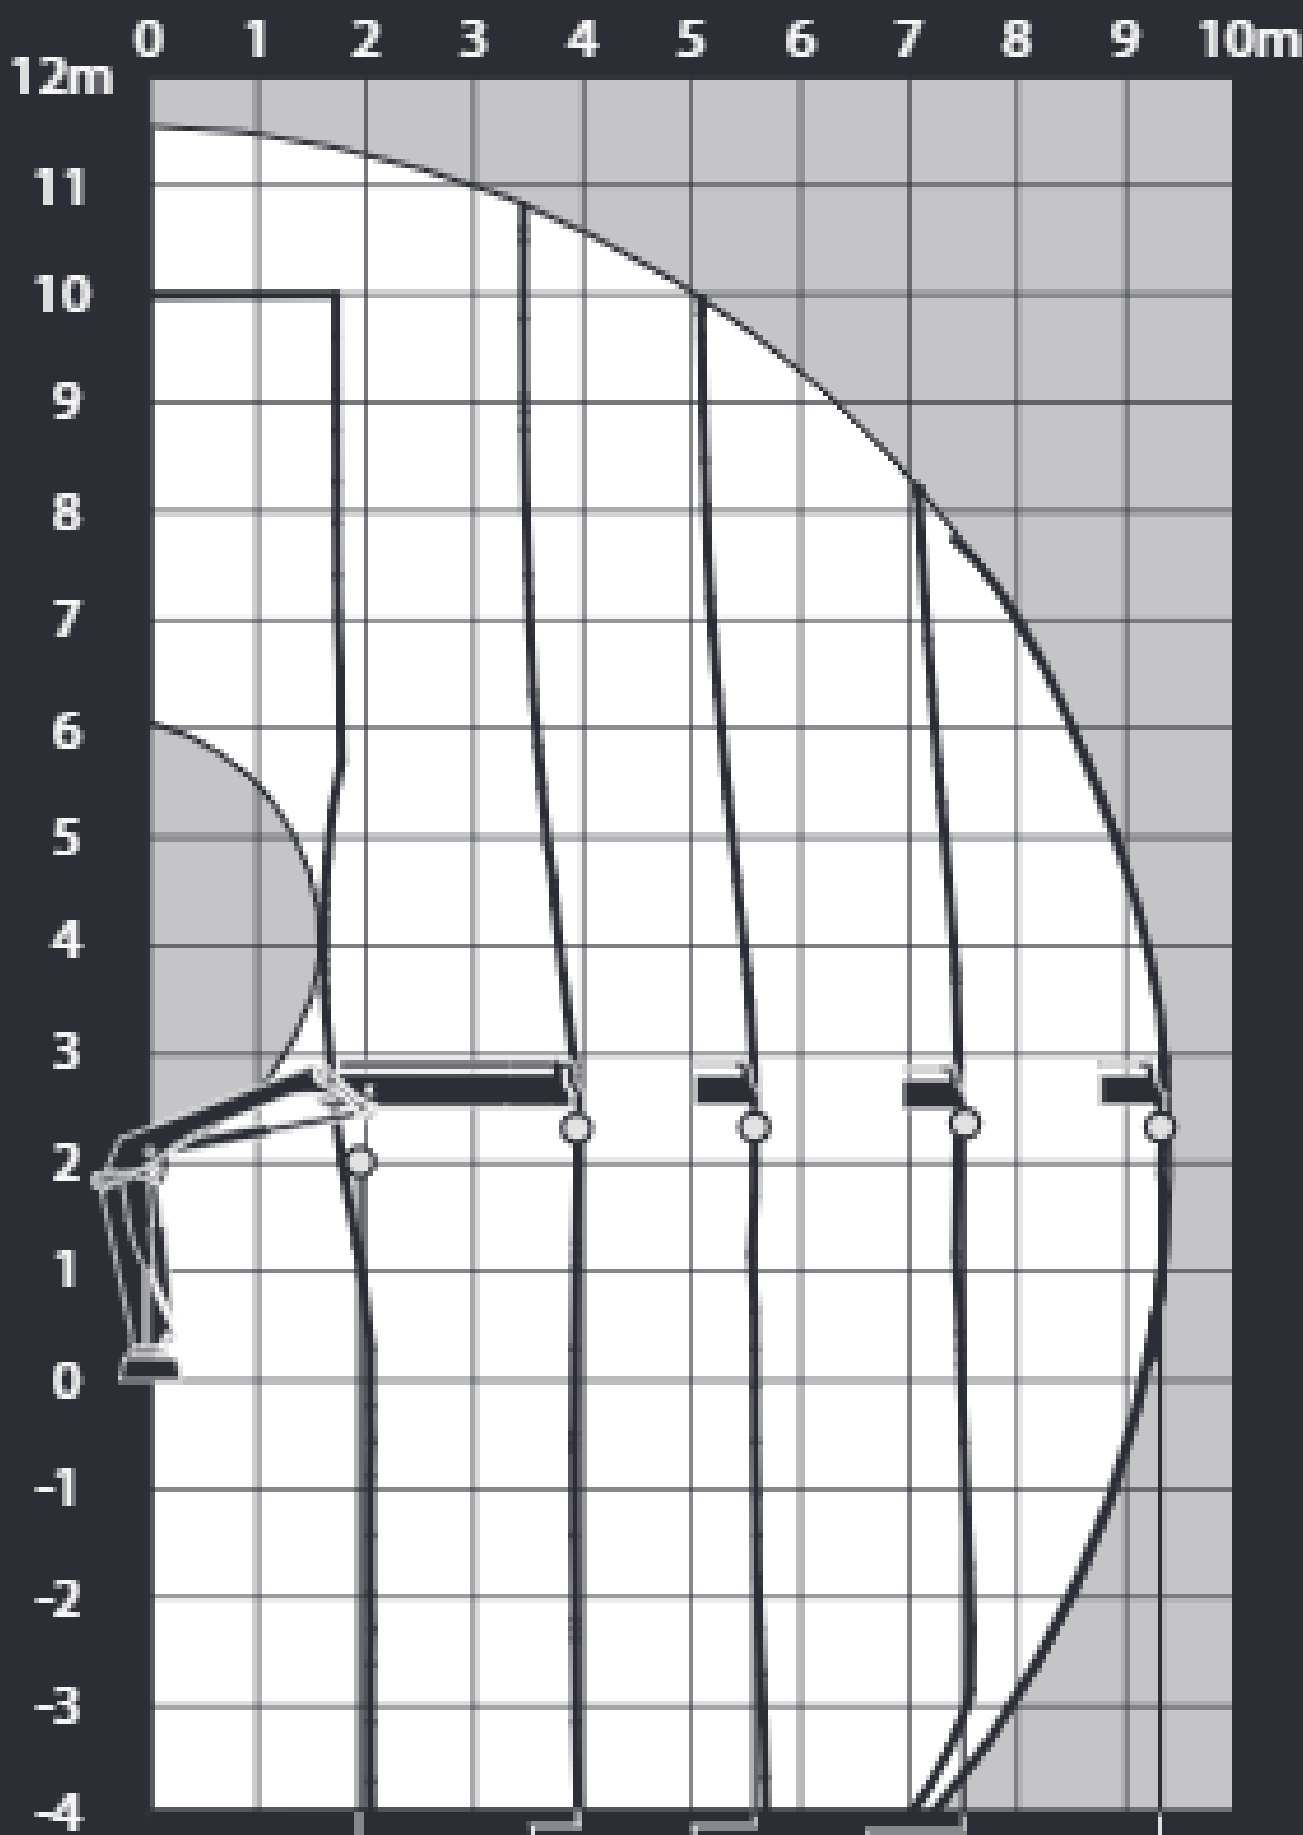

456-329711

ADC	3400	1880	1300	920	700	580
kg	3100	1720	1180	820	640	520

HIAB X-DUO 102ES-3

456-331 711

ADC	4400	2300	1580	1160	920
kg	4100	2120	1460	1060	840

HIAB X-DUO 102E-3

4.56-3.295'1

ADC	3650	2020	1420	1040	820
kg	3550	1860	1300	940	740