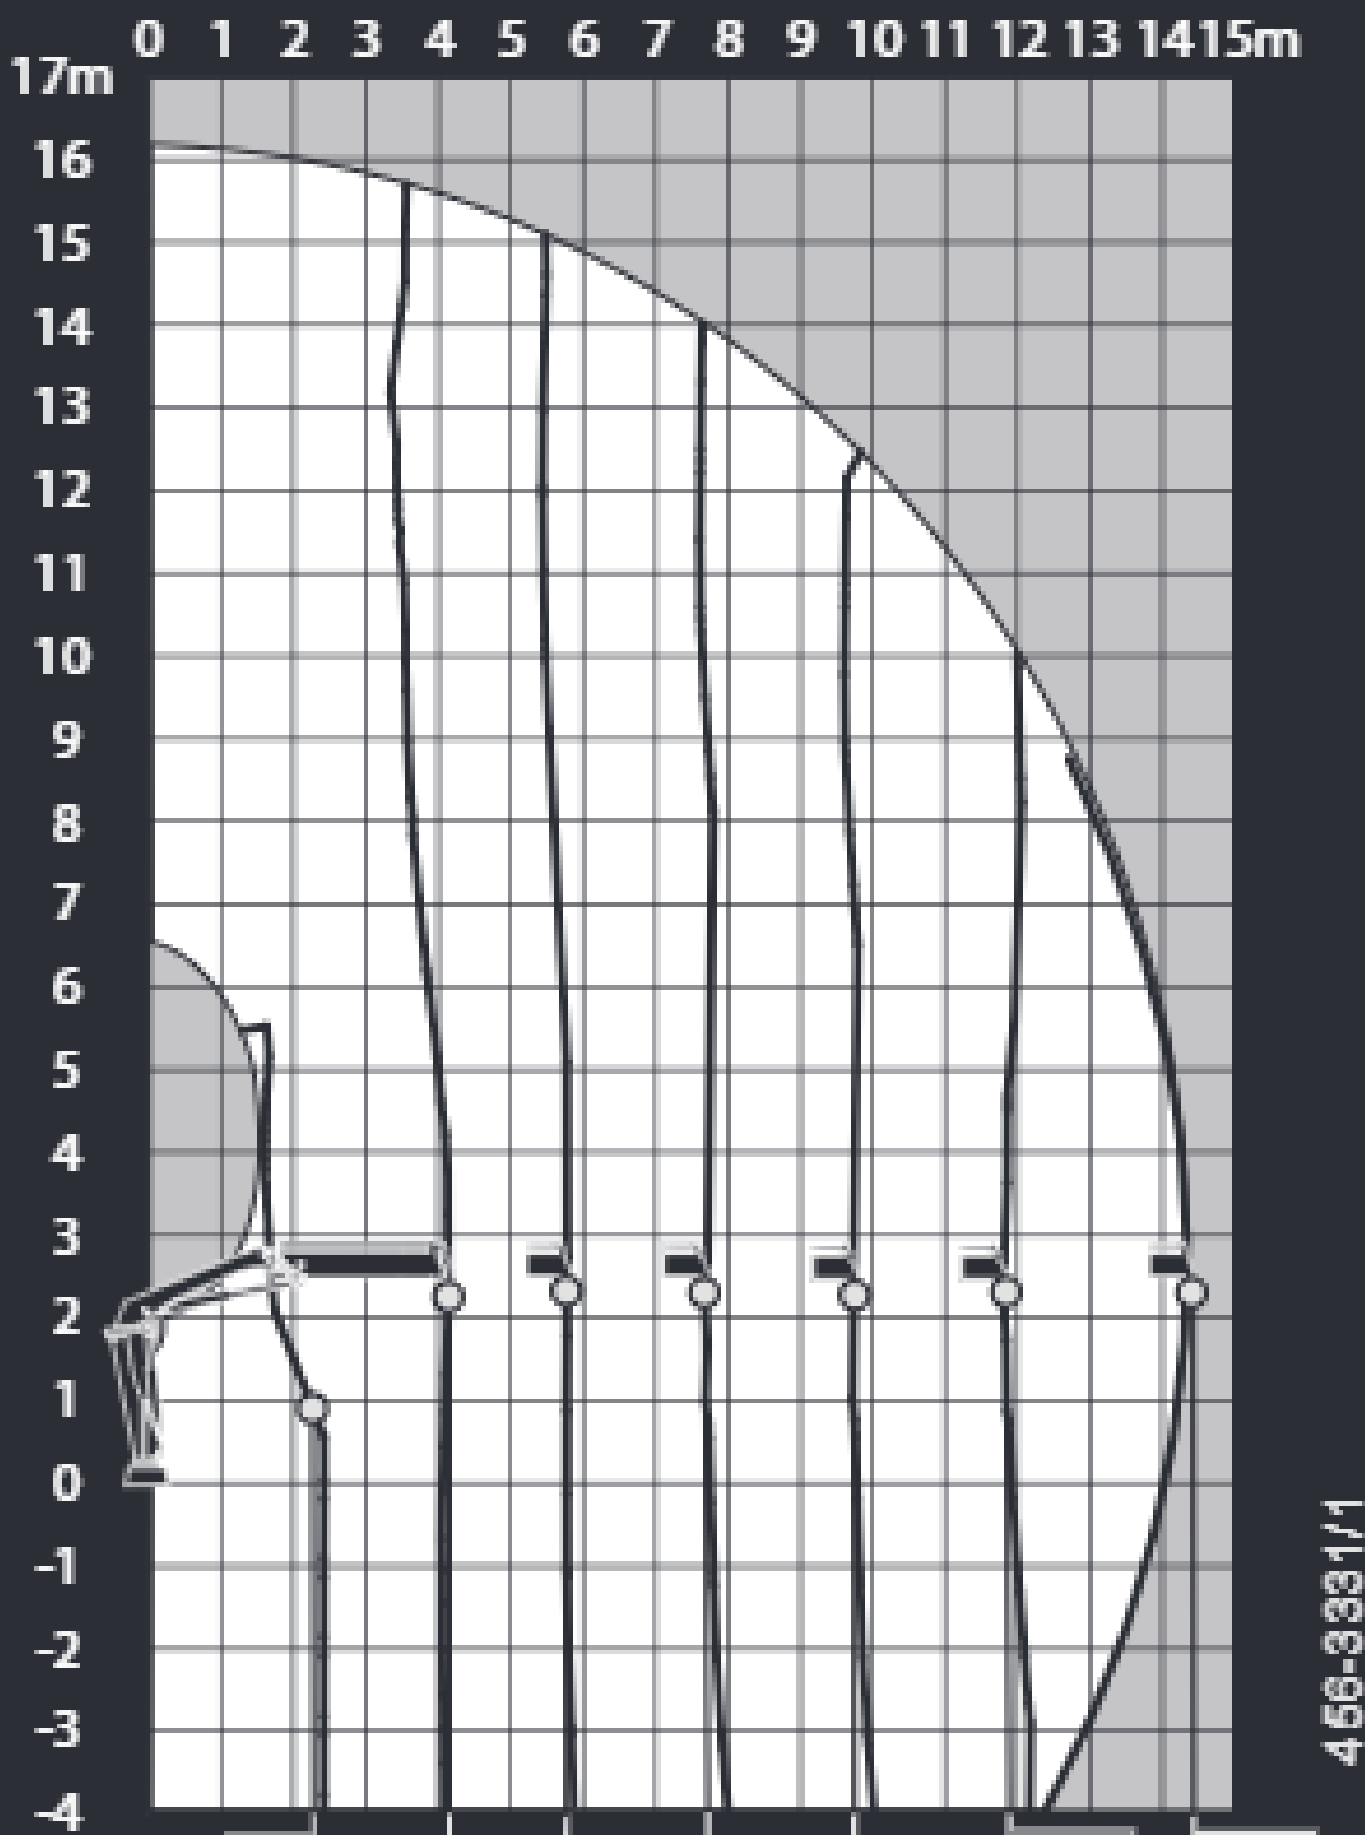

2080

1500

HIAB X-DUO 102E-5

456-3299'1

ADC	3150	1760	1180	820	600	470	390
kg	2880	1600	1060	720	540	410	340

HIAB X-DUO 102E-3

456-328111

HIAB X-DUO 102ES-5

456-333111

ADC	3750	1980	1280	880	640	500	420
kg	3450	1820	1160	780	580	440	370