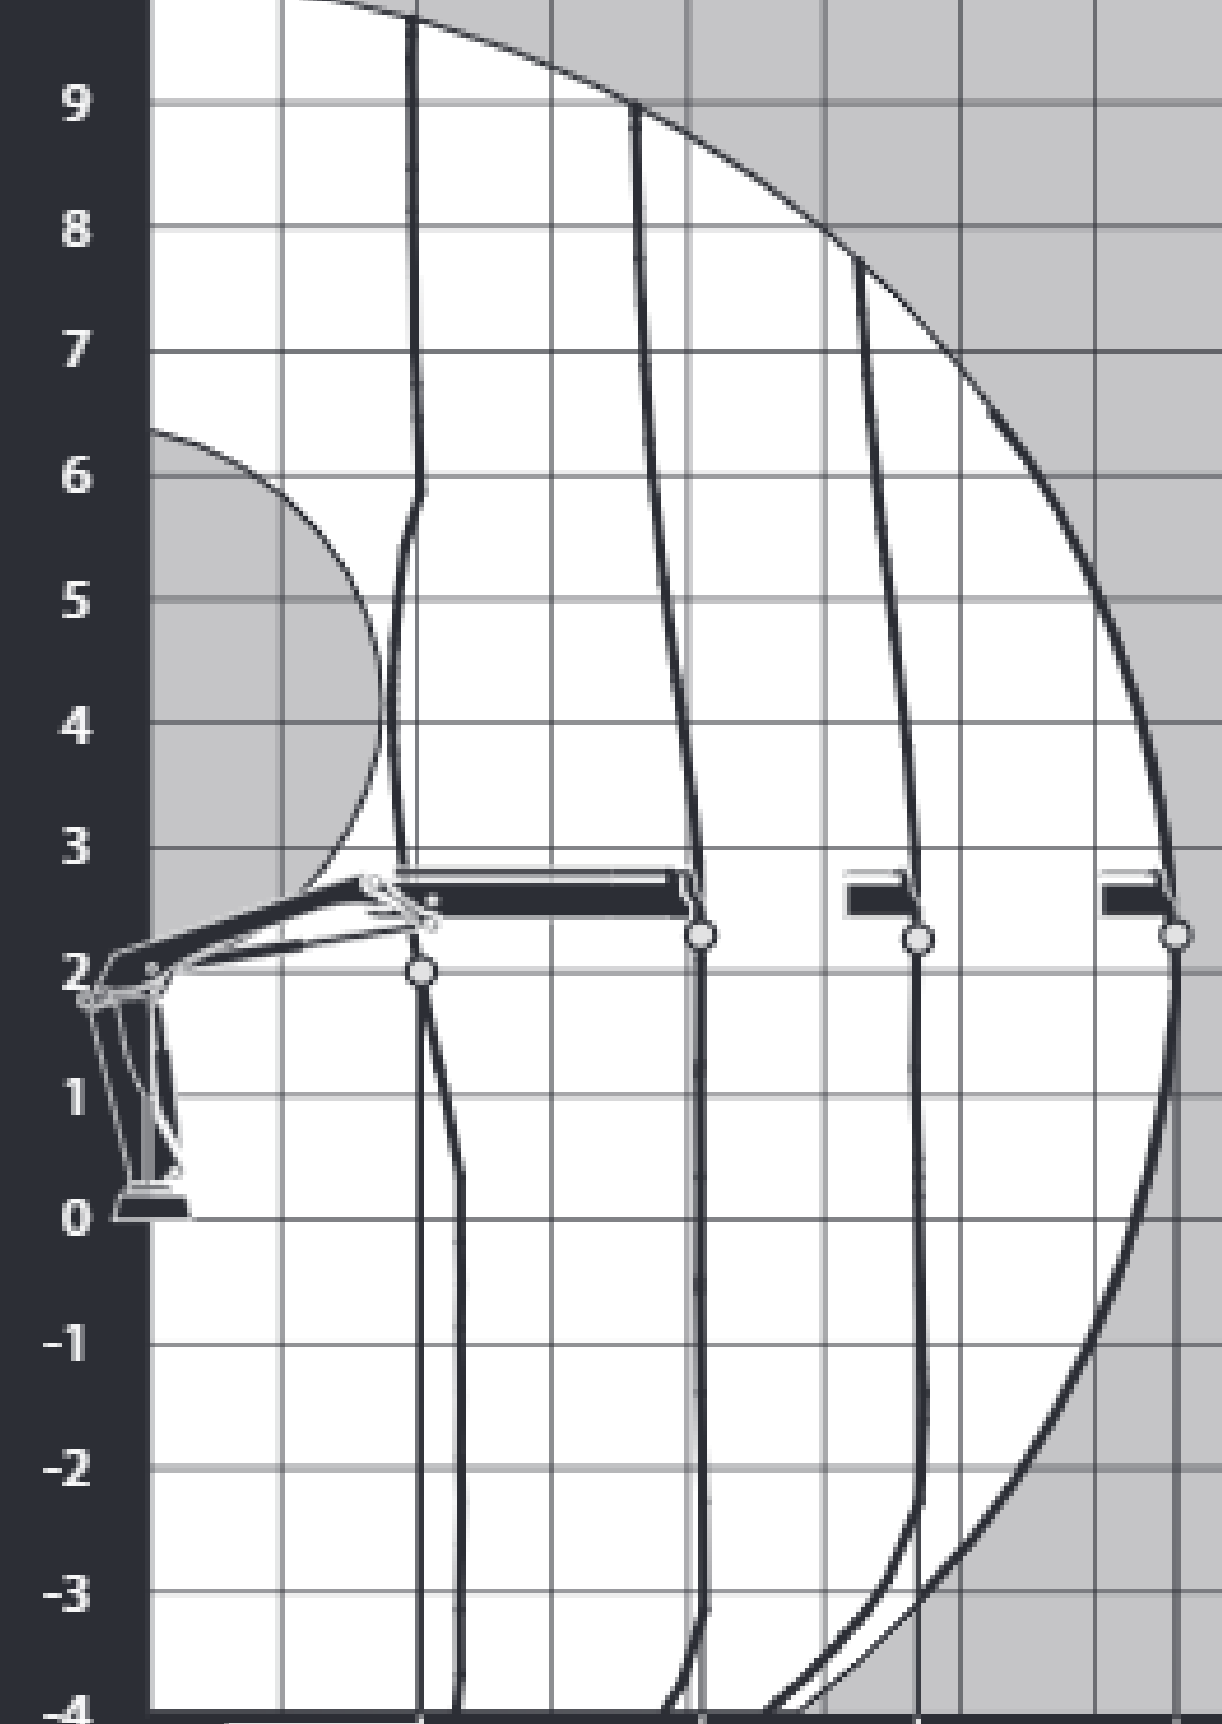

HIAB X-DUO 102E-2

0 1 2 3 4 5 6 7 8m

10m

456-327 9'1

ADC	3950	2260	1600	1200
kg	3650	2080	1480	1100