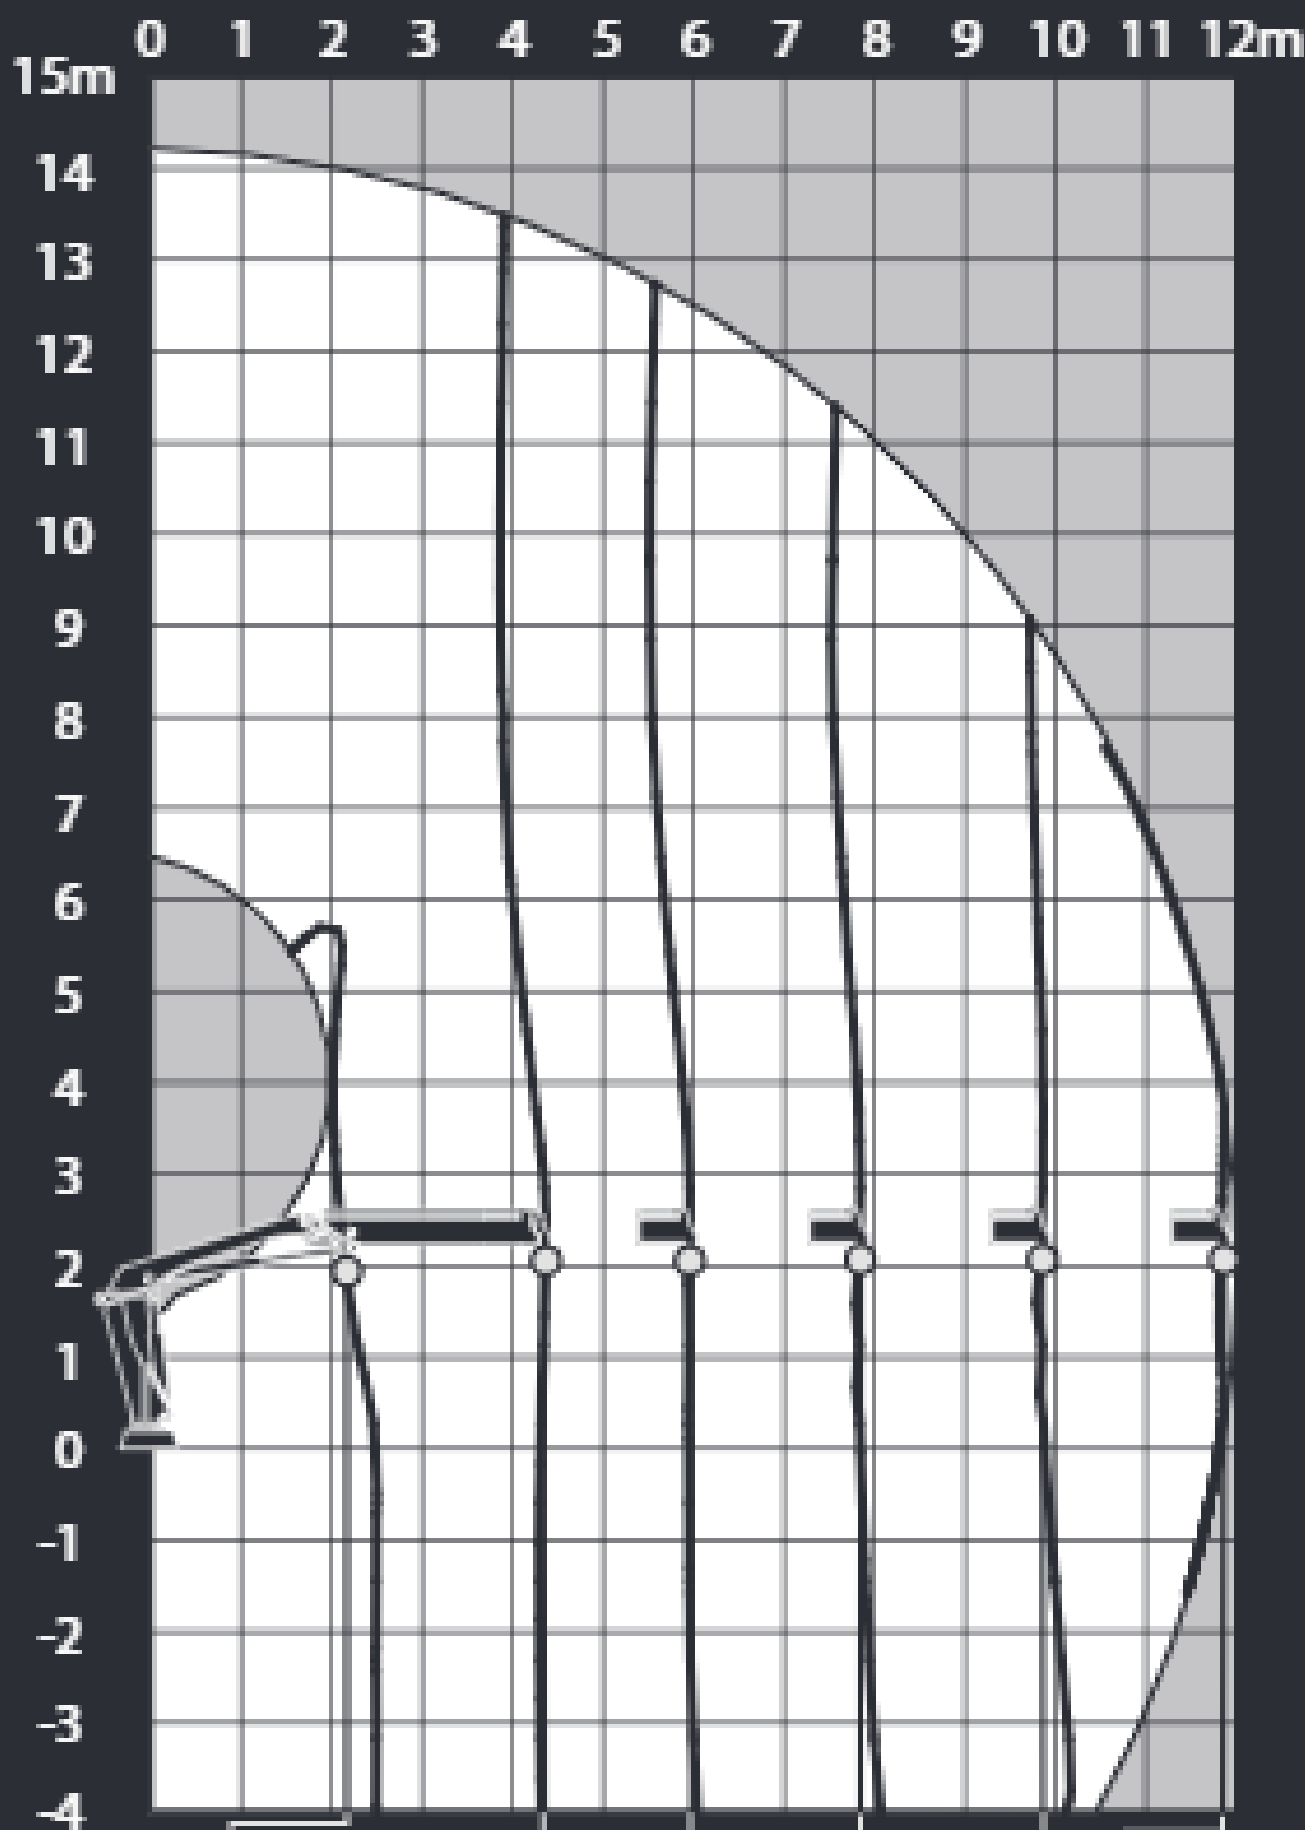

456-329711

ADC	3400	1880	1300	920	700	580
kg	3100	1720	1180	820	640	520

HIAB X-DUO 102ES-3

456-331 711

ADC	4400	2300	1580	1160	920
kg	4100	2120	1460	1060	840

HIAB X-DUO 102E-3

4.56-3.295'1

ADC	3650	2020	1420	1040	820
kg	3550	1860	1300	940	740