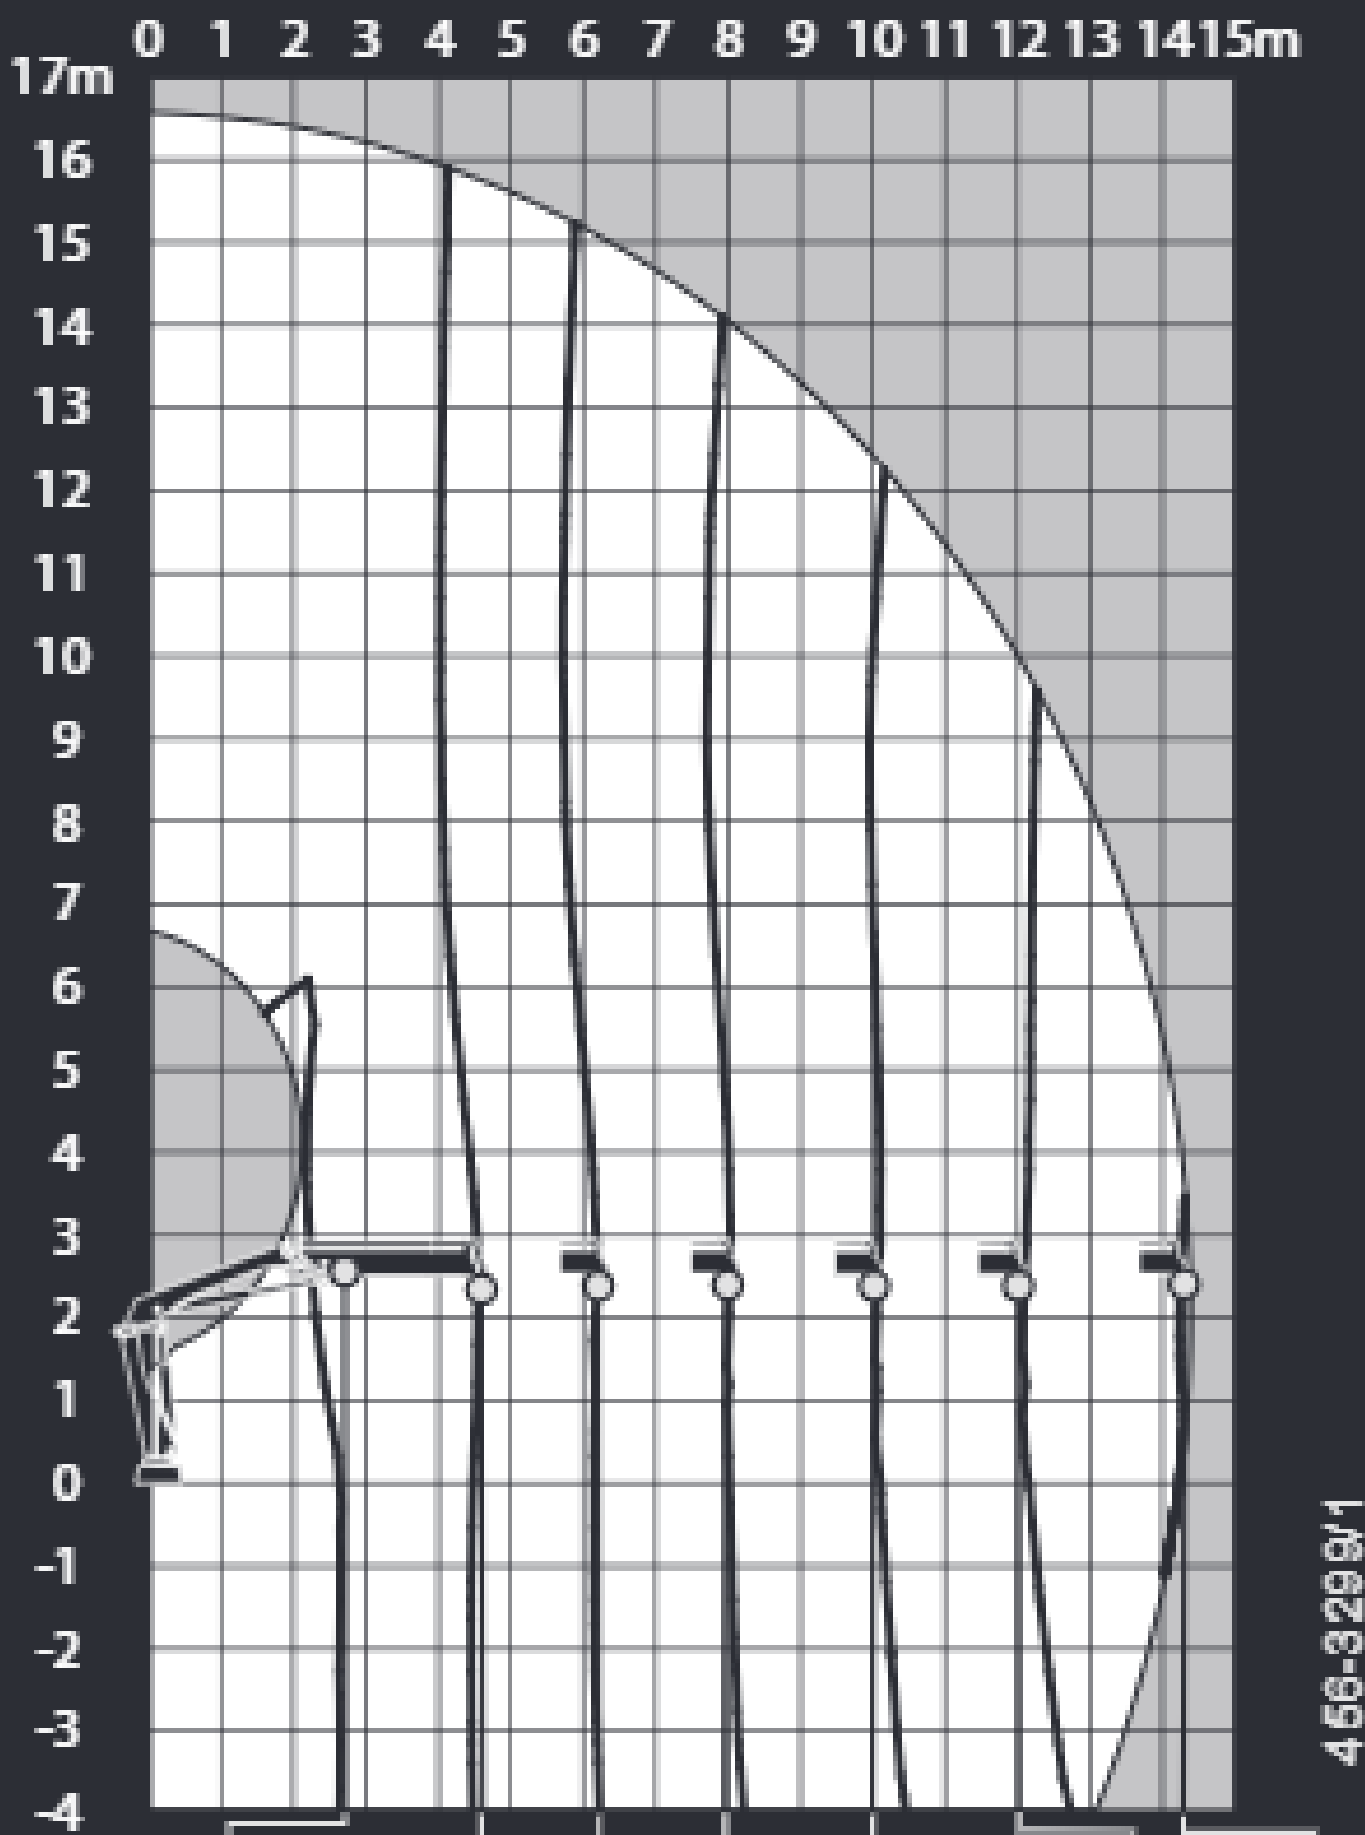

HIAB X-DUO 102B-1

456-366711

ADC

4050

2240

1620

kg

3800

2080

1500

HIAB X-DUO 102E-5

456-3299'1

ADC	3150	1760	1180	820	600	470	390
kg	2880	1600	1060	720	540	410	340

HIAB X-DUO 102E-3

456-328111

HIAB X-DUO 102ES-5