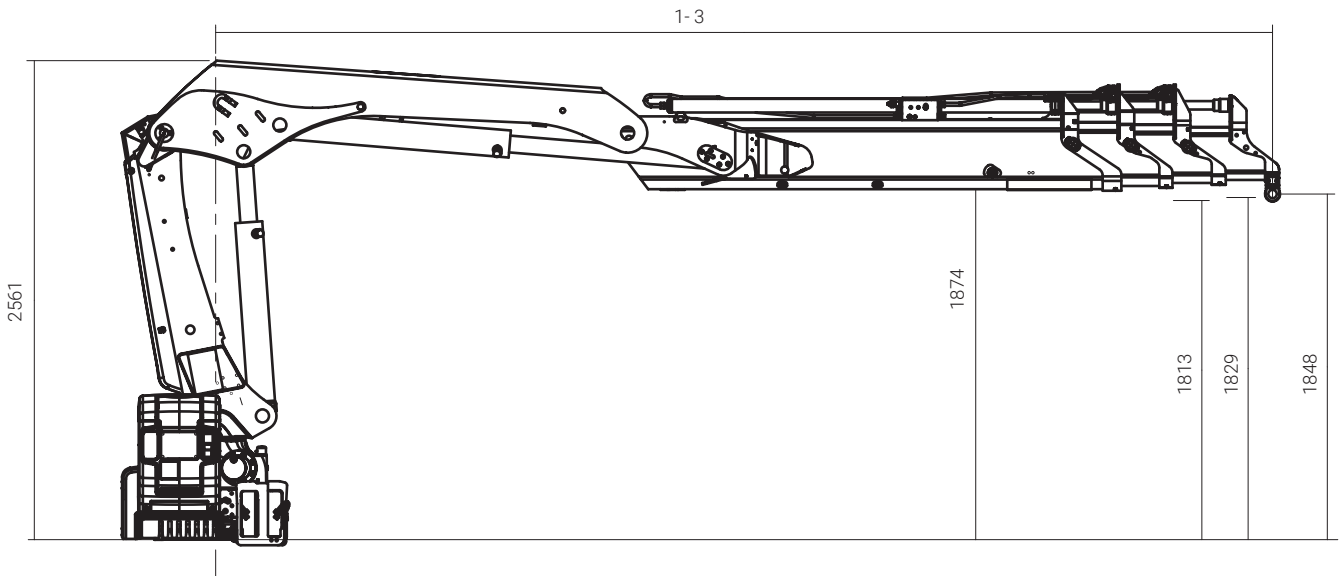

# HIAB HIAB iX.162 HIPRO

1-3, OUTREACH				
Ext.	Hyd. ext.		+ Man. ext.	
	Min	Max	Min	Max
B-3	5049	10999	5049	10999
B-2	4964	8814	4964	8814
B-1	4879	6779	4879	6779

## Hook position – close

EXTENSION	2-1	2-2
B-3	2129	2329
B-2	2225	2324
B-1	2321	2540