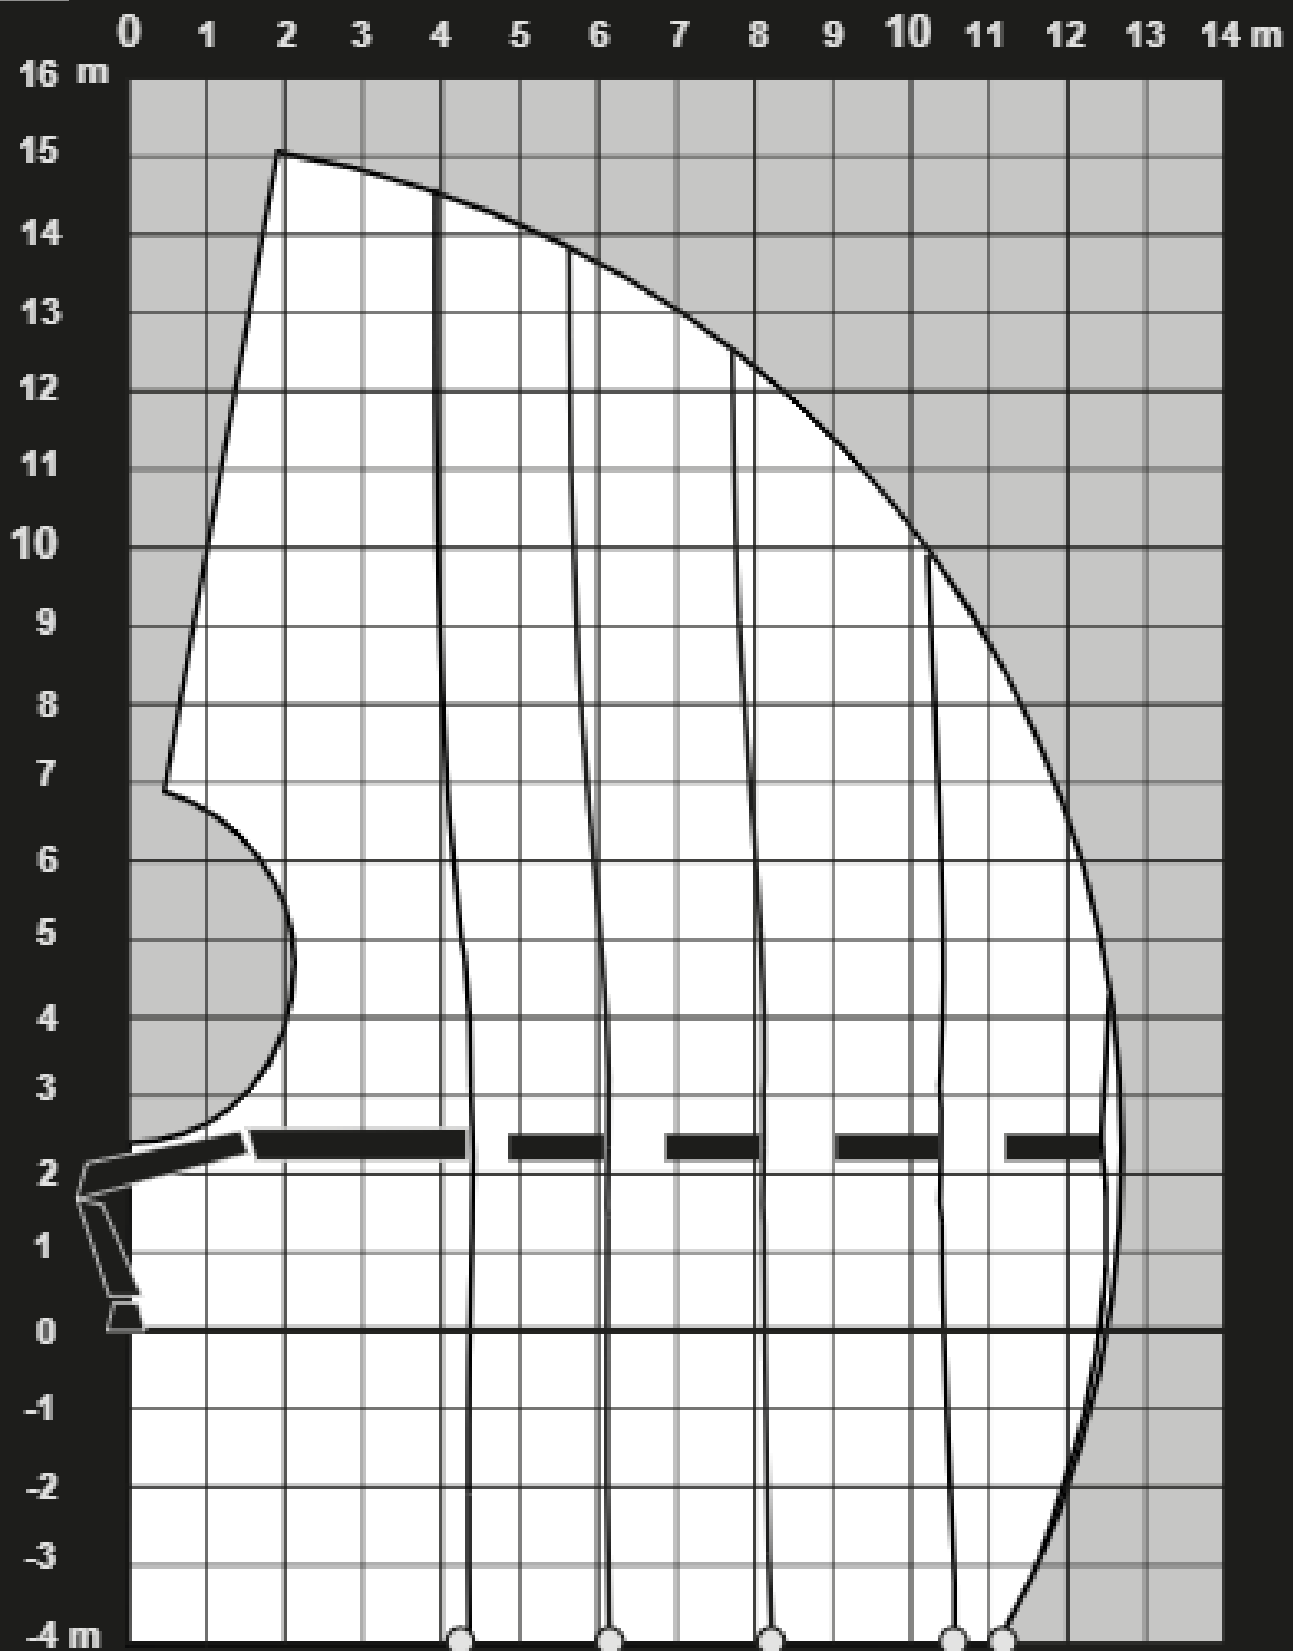

HIAB X-HIPRO 362 EP-4

ADC Kg

7400

5200

3800

2900

2360

Kg

6800

4800

3500

2700

2160

10000 Kg - 3.1 m

HIAB X-HIPRO 362 EP-2

HIAB X-HIPRO 362 EP-3

ADC Kg

7700

5400

4050

3150

Kg

7100

5000

2500

2000

1680

10000 Kg - 3.0 m