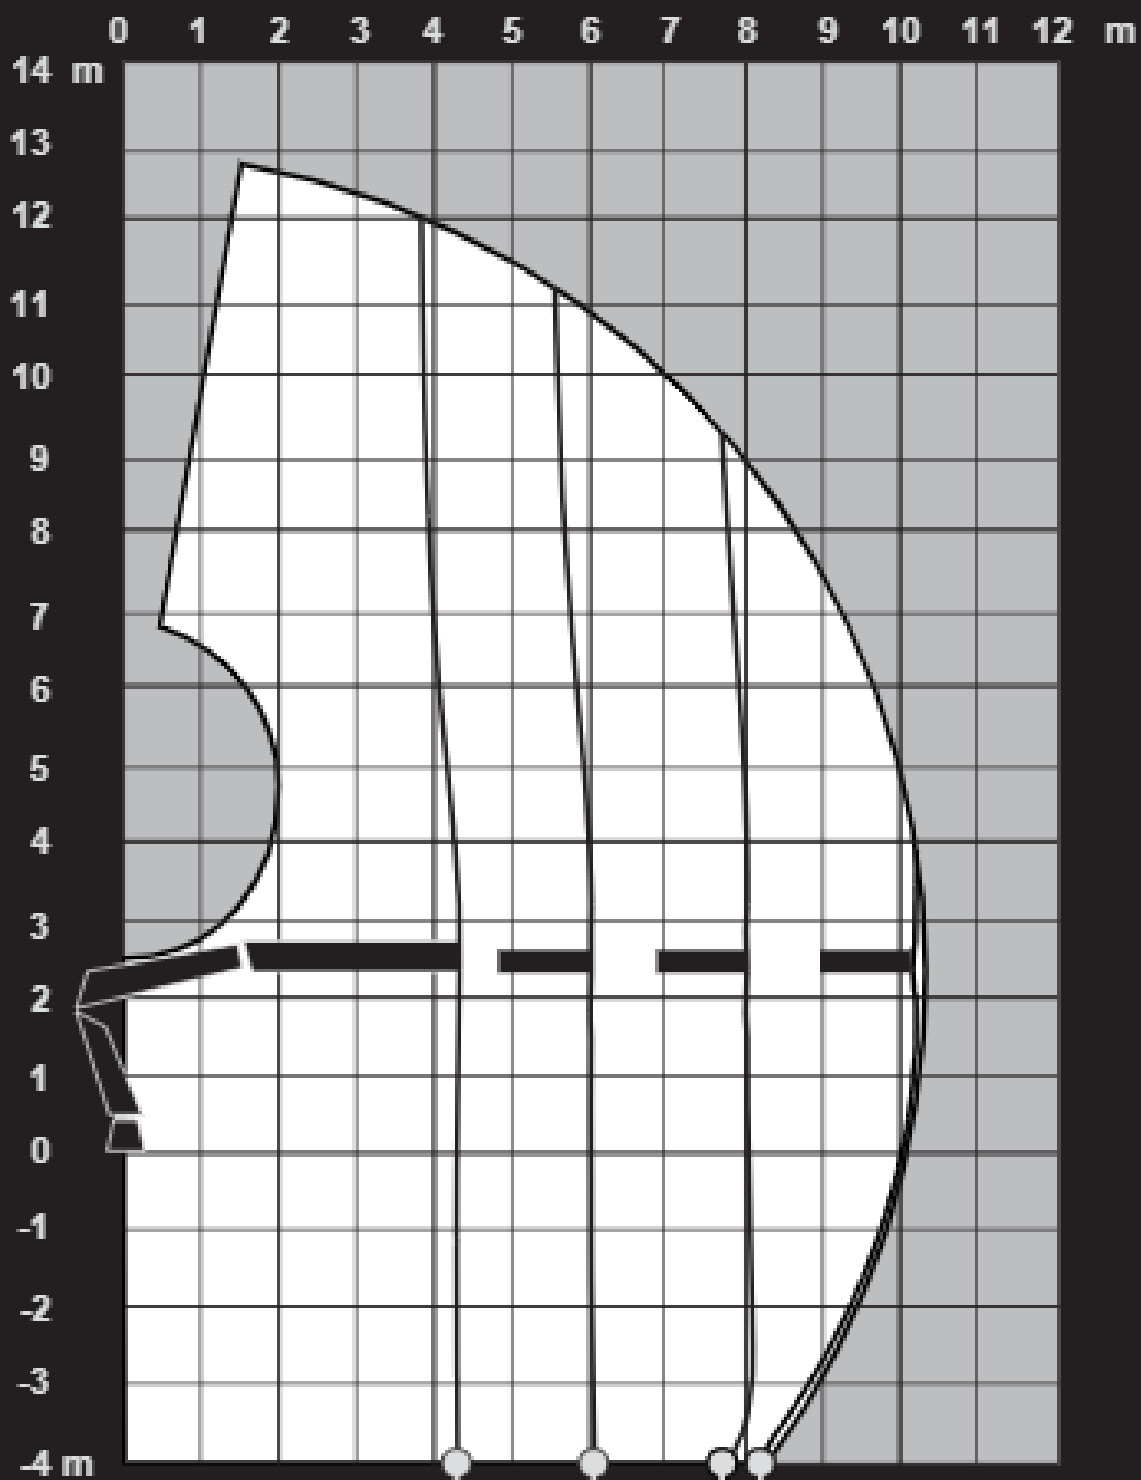

6800

4800

3500

2700

2160

10000 Kg - 3.1 m

HIAB X-HIPRO 362 EP-2

HIAB X-HIPRO 362 EP-3

ADC Kg

7700

5400

4050

3150

Kg

7100

5000

2500

2000

1680

10000 Kg - 3.0 m