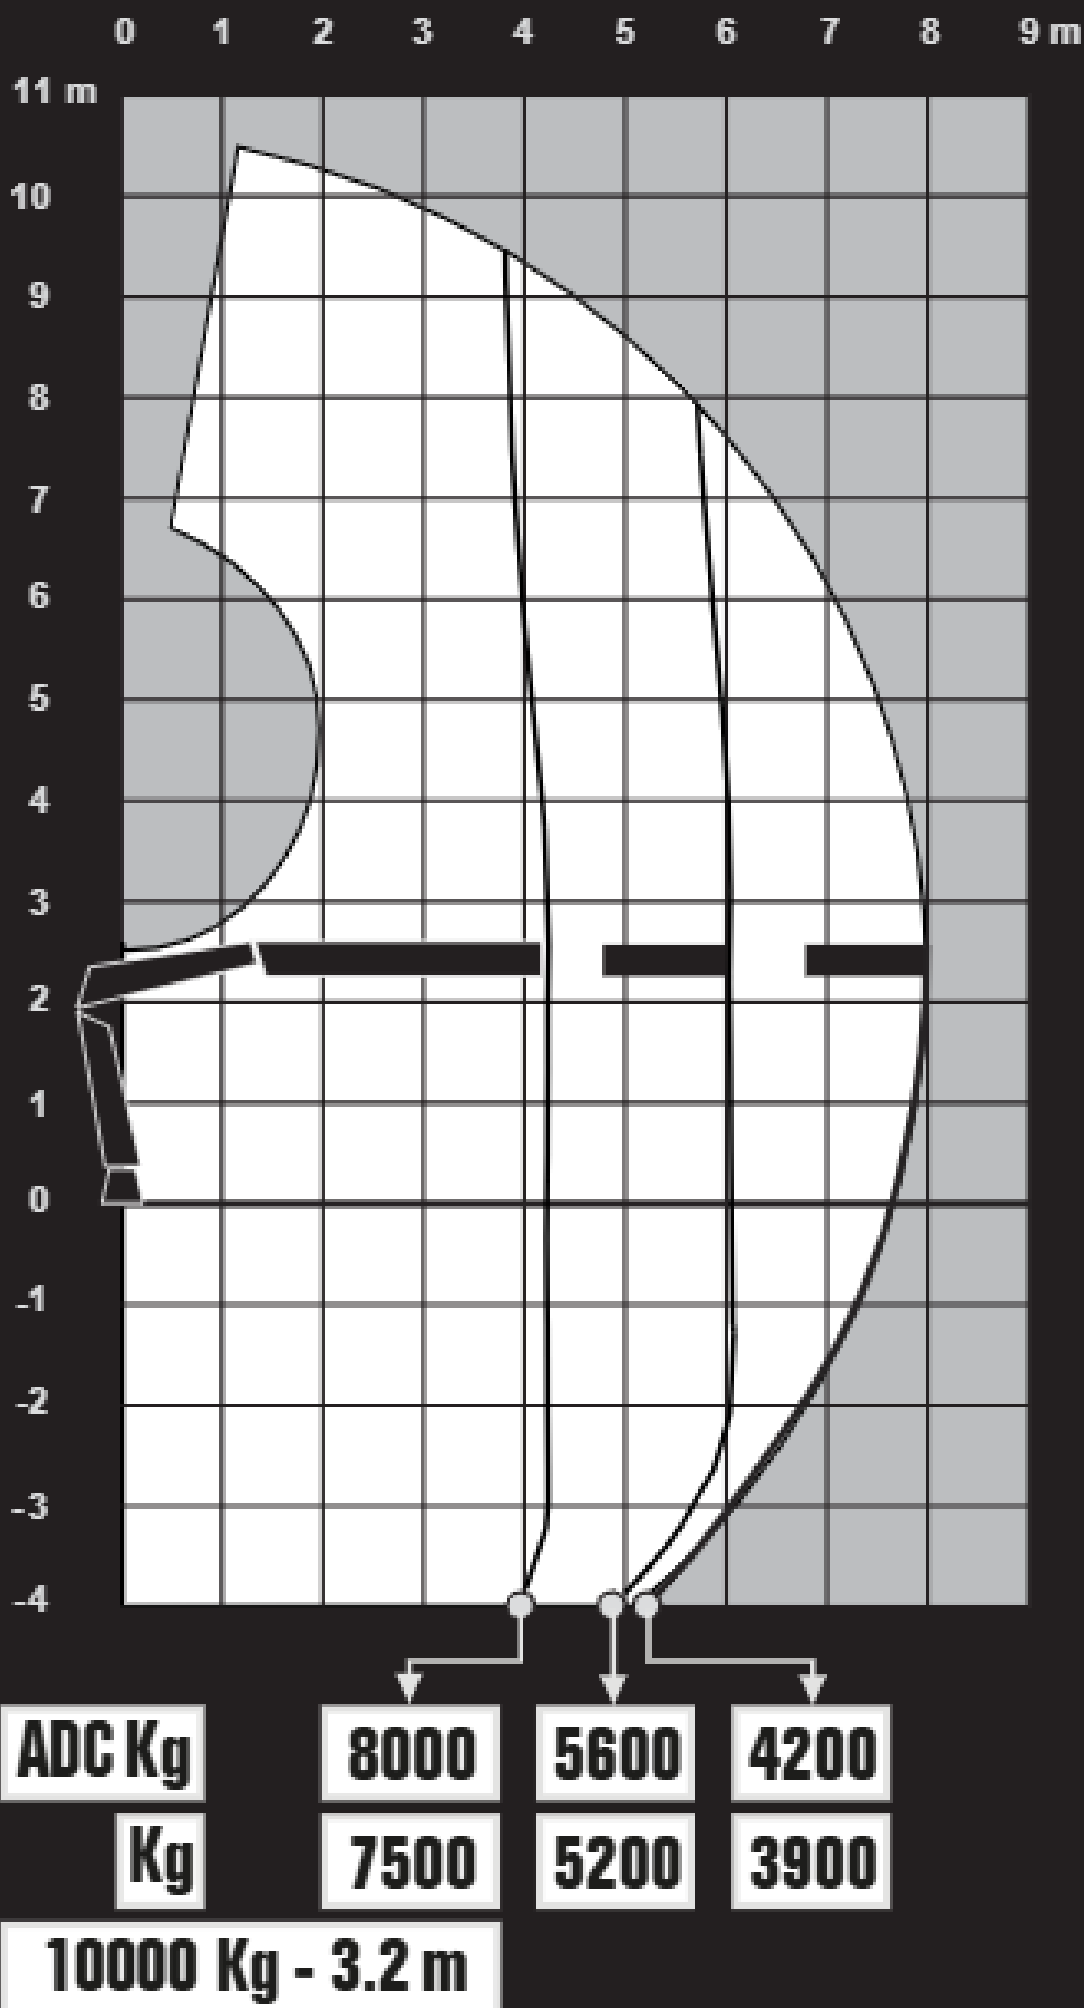

HIAB X-HIPRO 362 EP-4

ADC Kg

7400

5200

3800

2900

2360

Kg

6800

4800

3500

2700

2160

10000 Kg - 3.1 m

HIAB X-HIPRO 362 EP-2

HIAB X-HIPRO 362 EP-3

ADC Kg

7700

5400

4050

3150

Kg

7100

5000

2500

2000

1680

10000 Kg - 3.0 m