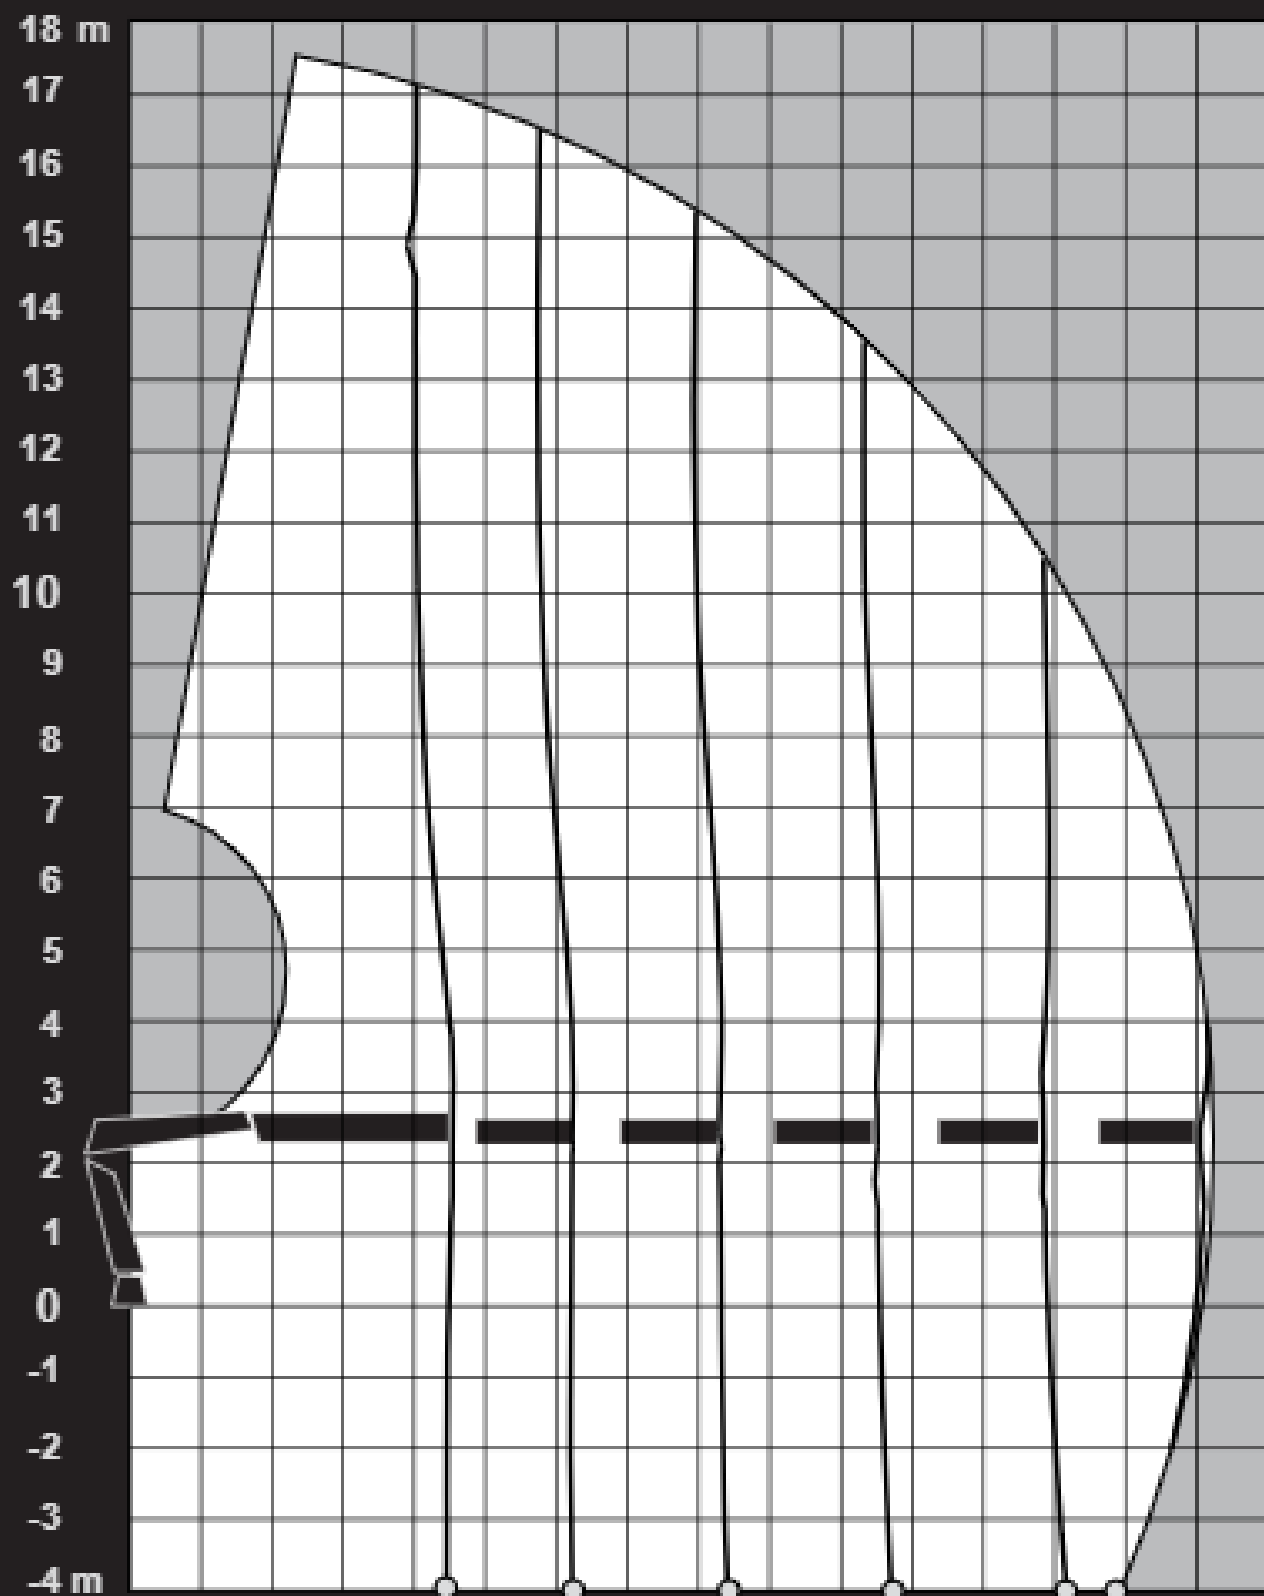

3700

2900

10000 kg-3.2m

HIAB X-HIPRO 362 EP-5

0 1 2 3 4 5 6 7 8 9 10 11 12 13 14 15 16 m

ADC Kg

7100

5000

2500

2000

1680

10000 Kg - 3.0 m