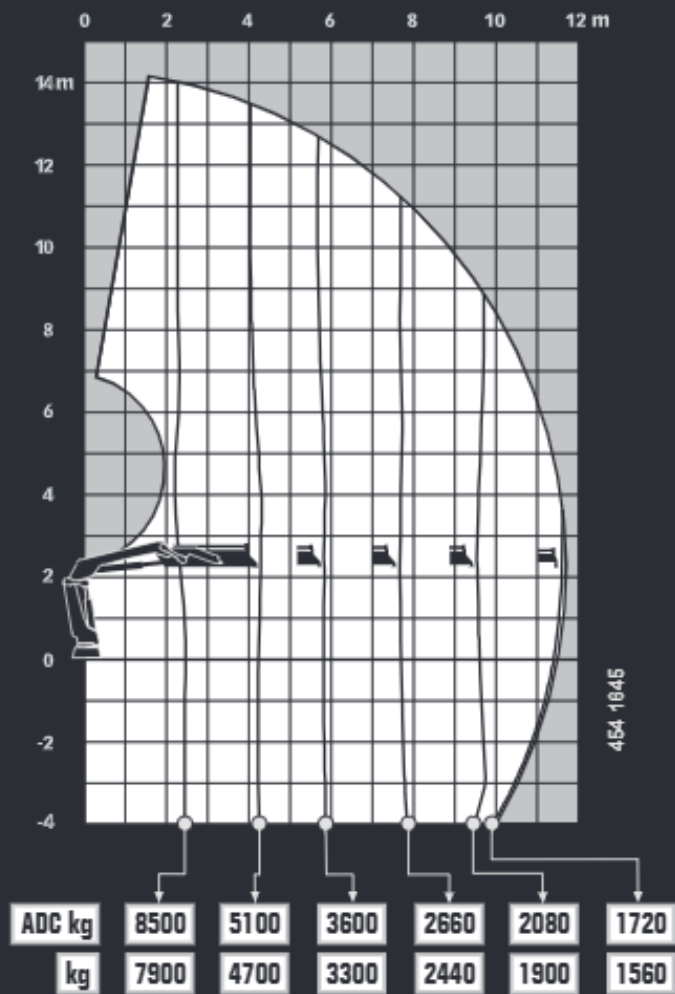

# HIAB X-HIDUO 258 E-5

0 2 4 6 8 10 12 14 m

ADC kg	8300	4850	3350	2460	1900	1520	1280
kg	7700	4450	3100	2240	1720	1380	1140

-4

454 1858

ADC kg

8100

4200

2840

1980

1420

1060

820

660

540

480

kg

7500

3800