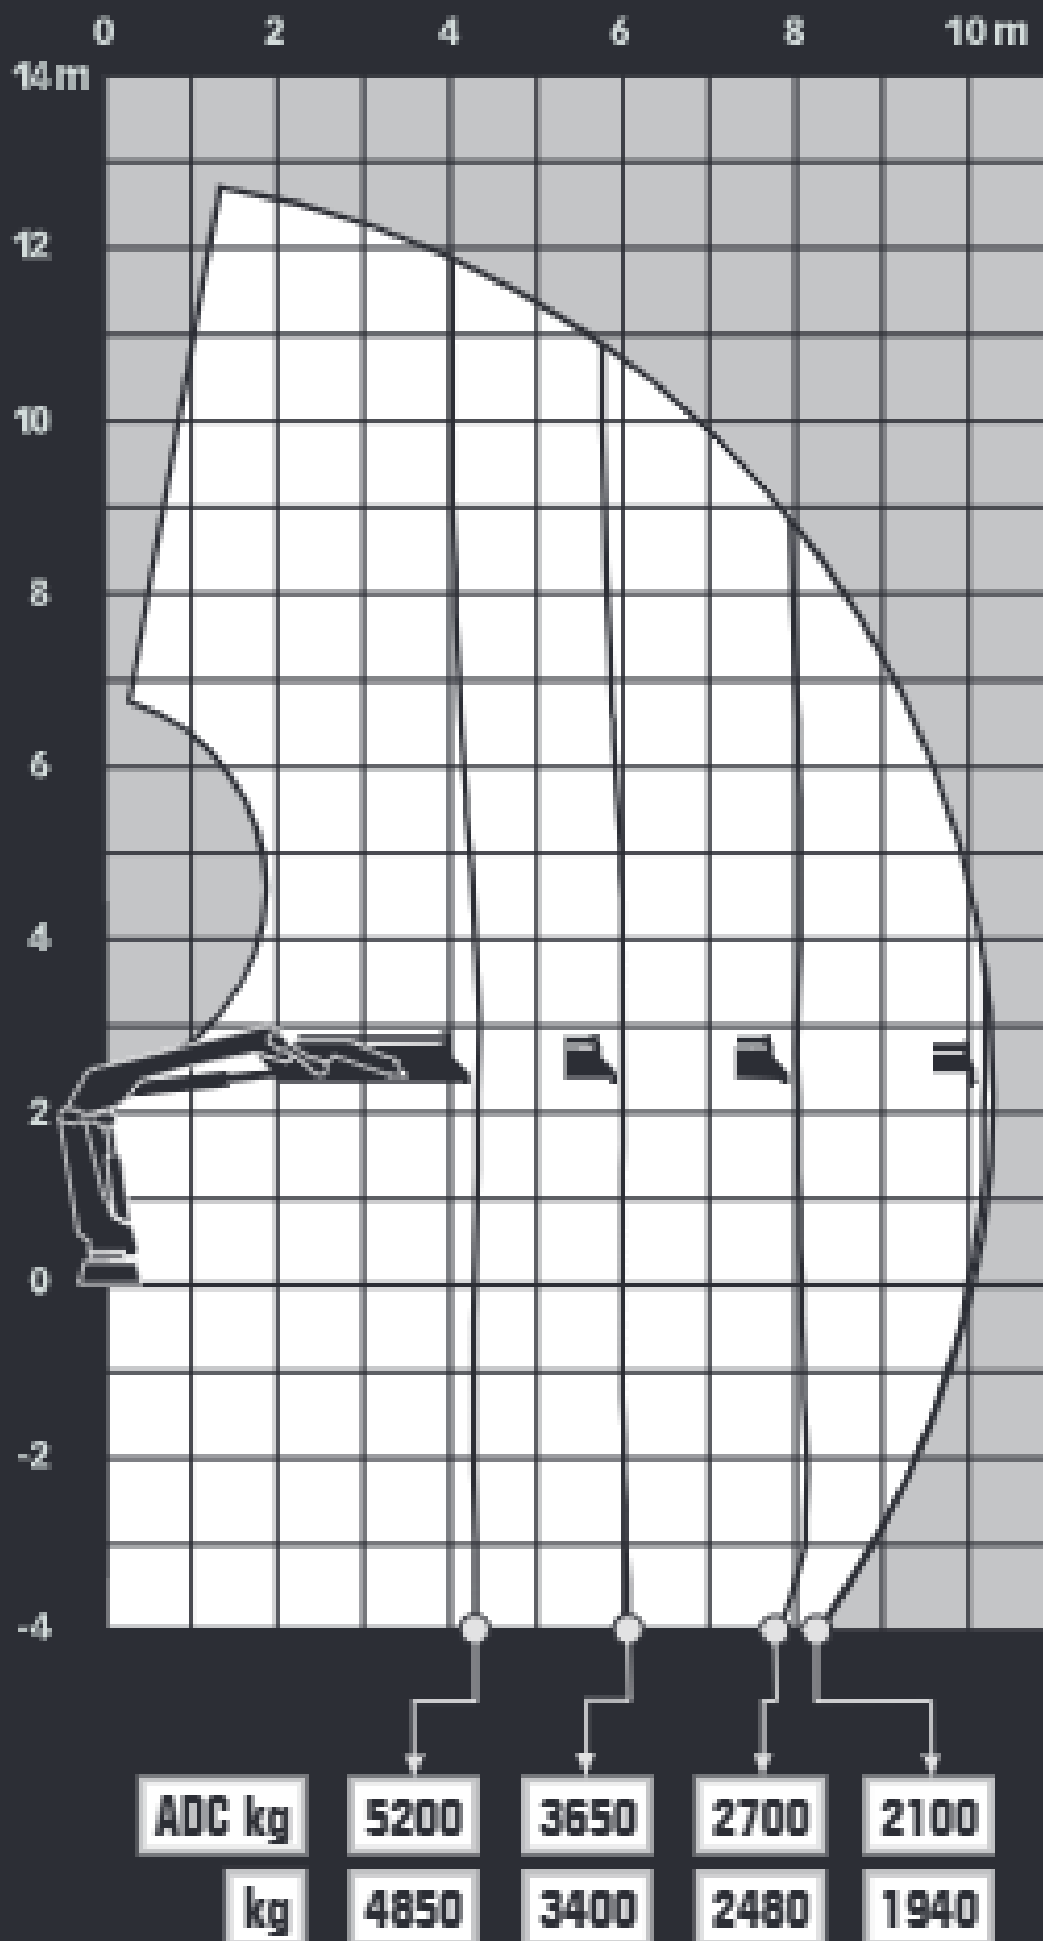

HIAB X-HIDUO 258 EP-3

454 1631