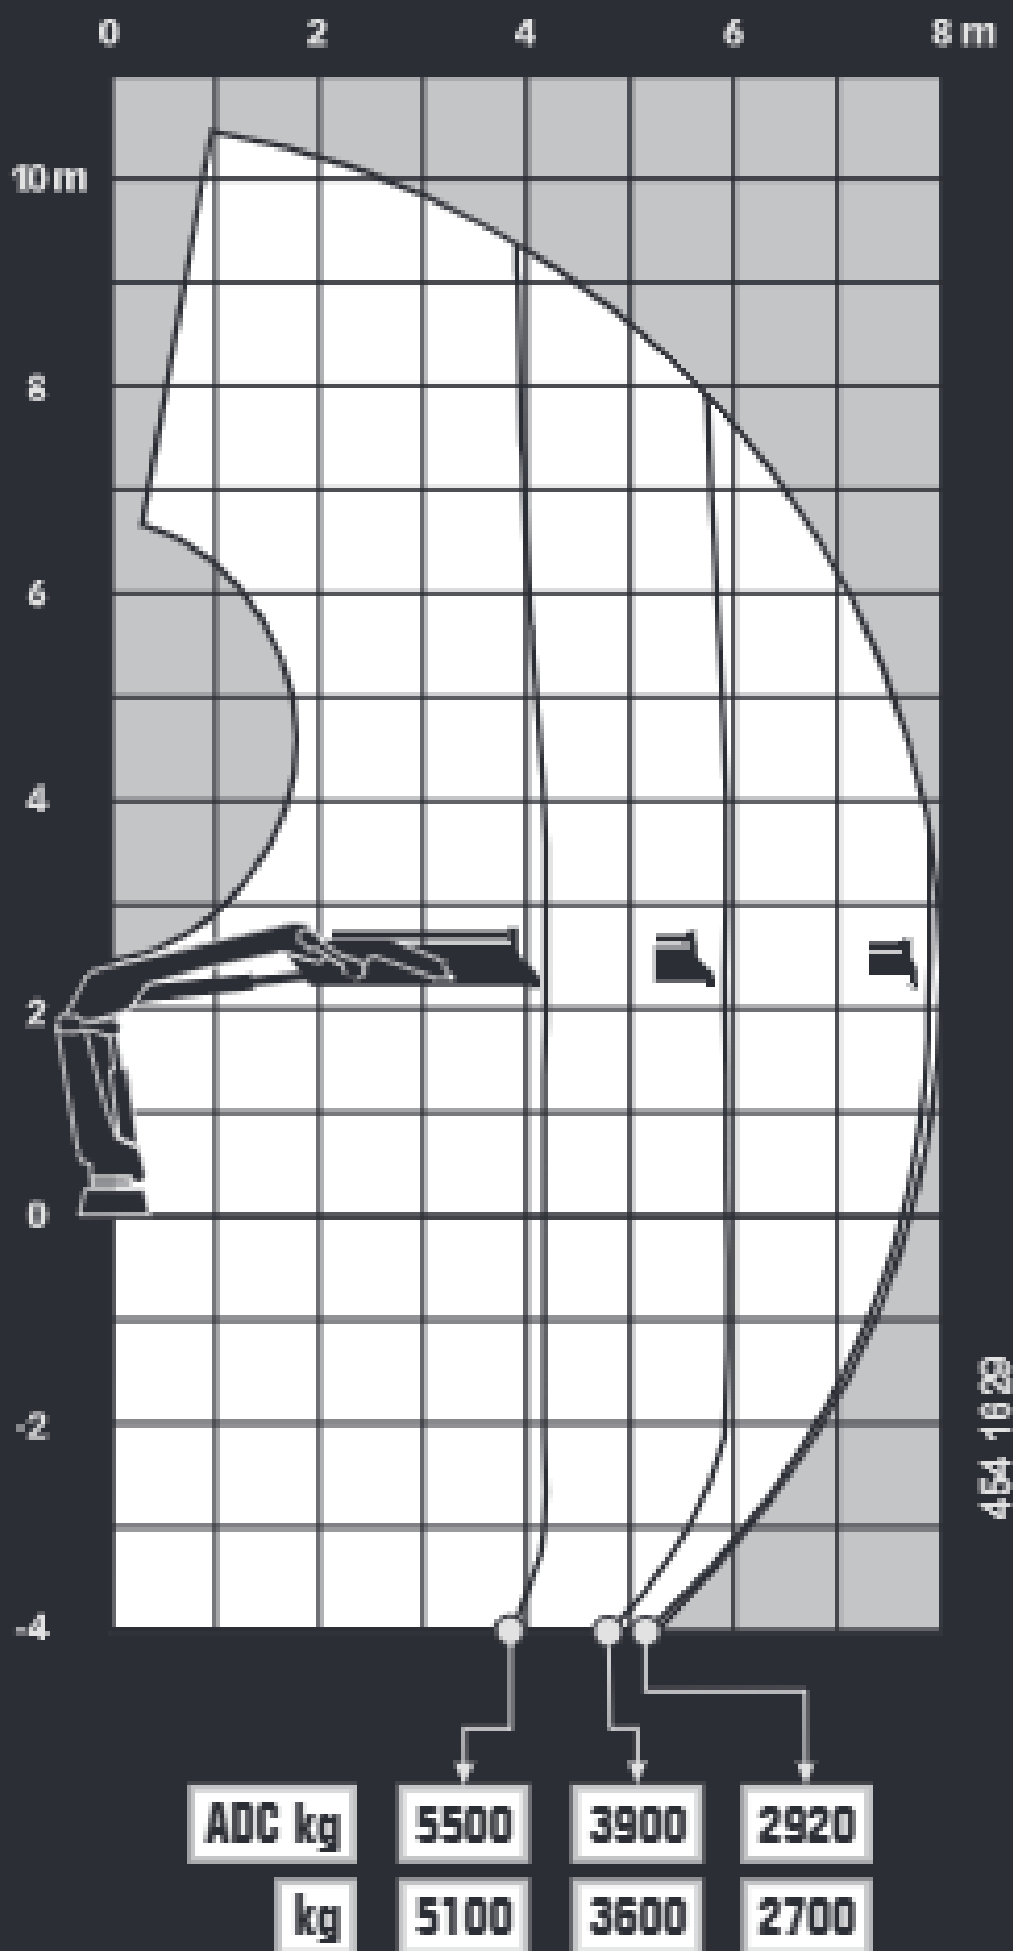

HIAB X-HIDUO 258 EP-2