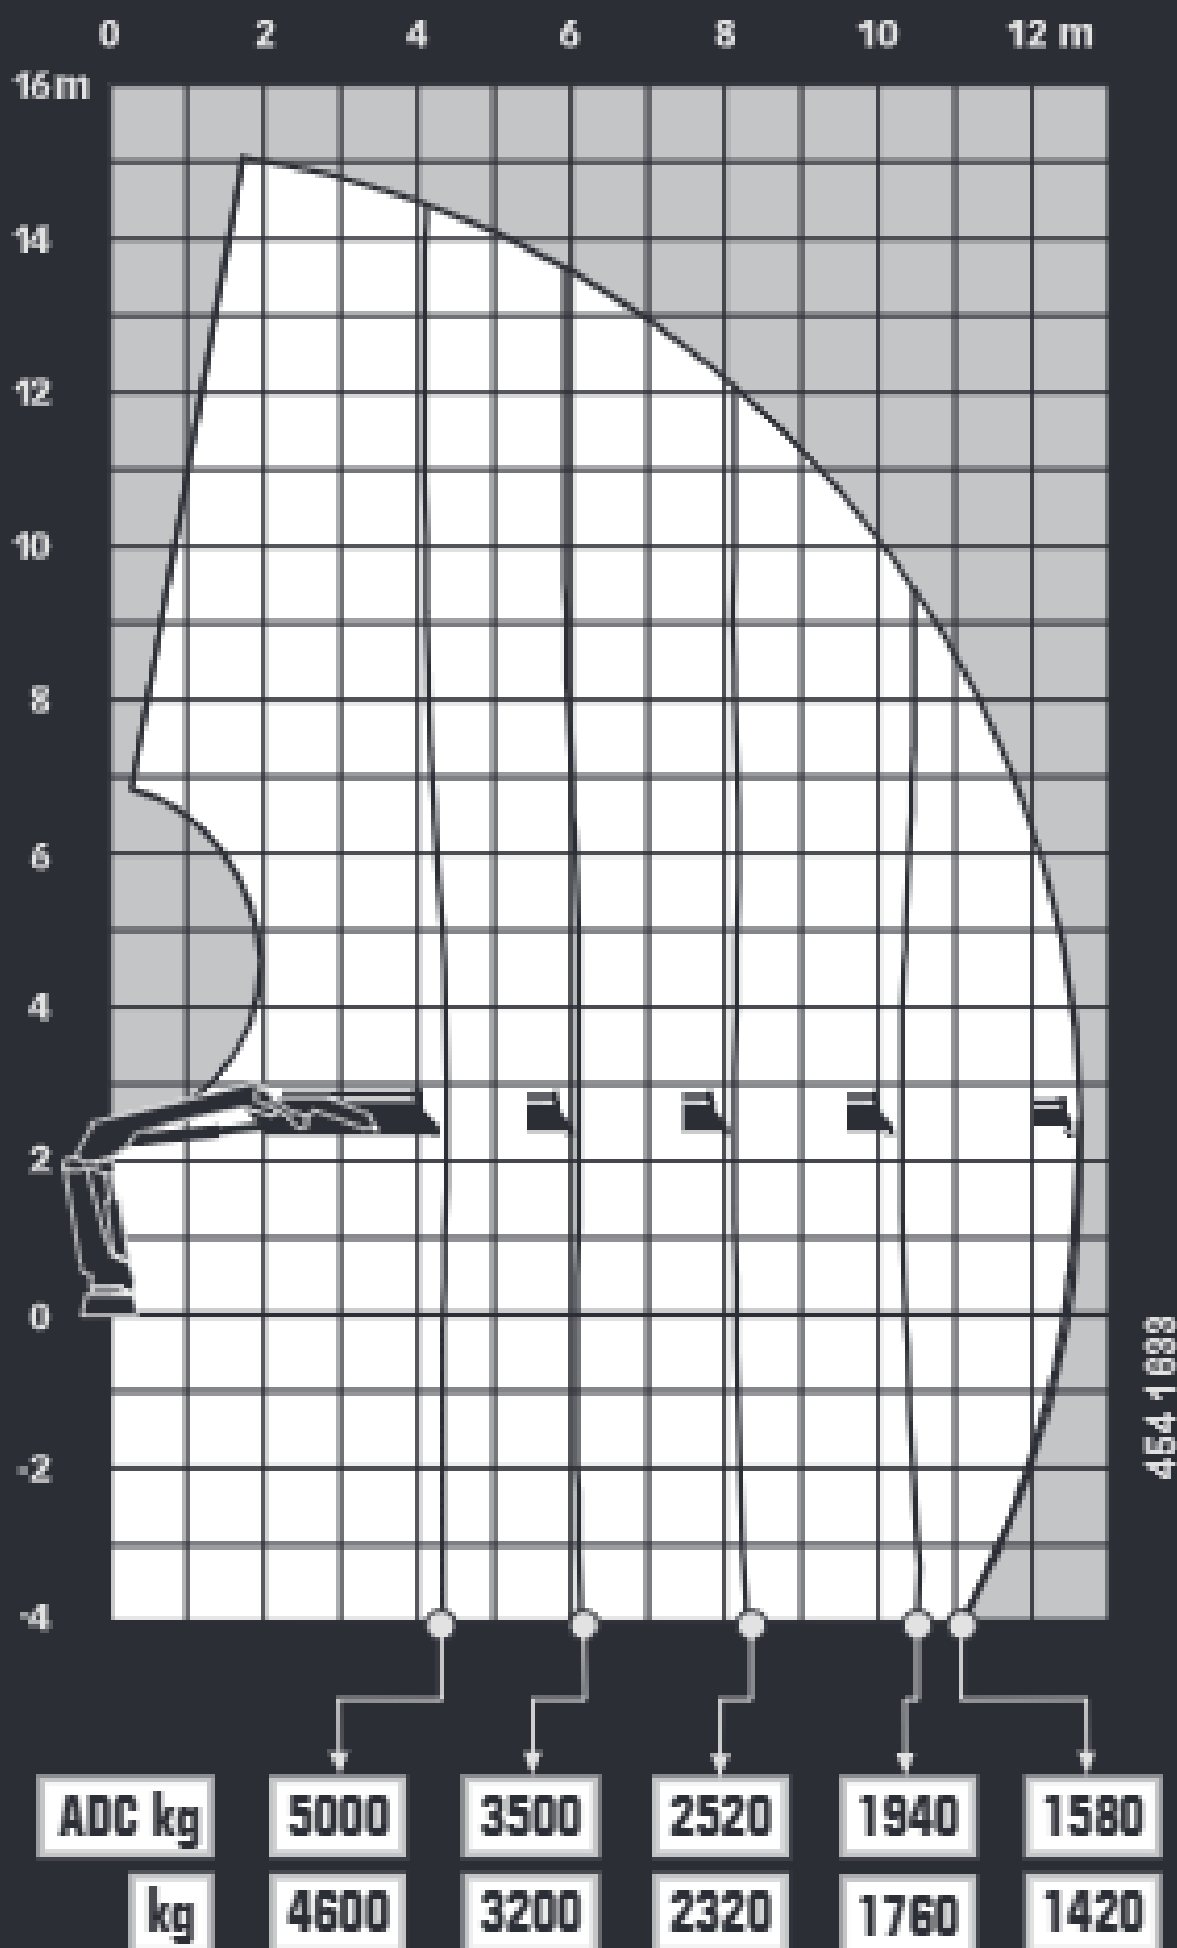

HIAB X-HIDUO 258 EP-4

454 1633