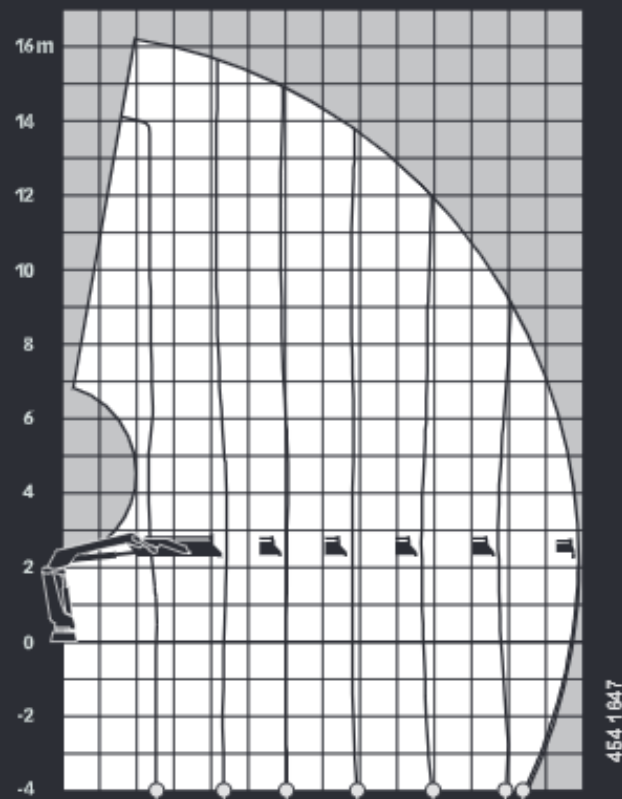

# HIAB X-HIDUO 258 E-5

0 2 4 6 8 10 12 14 m

ADC kg	8300	4850	3350	2460	1900	1520	1280
kg	7700	4450	3100	2240	1720	1380	1140