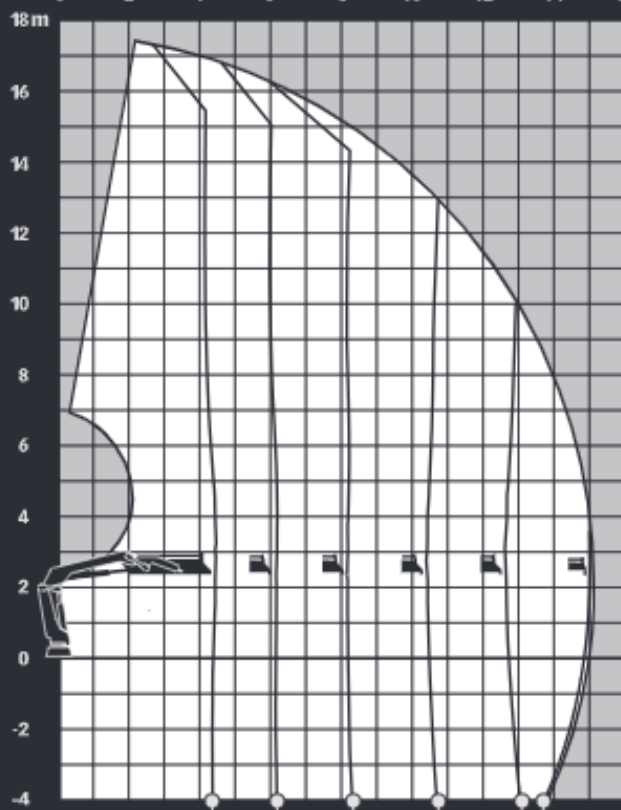

# HIAB X-HIDUO 258 EP-5

0 2 4 6 8 10 12 14 16 m

454 1935

ADC kg	4800	3300	2380	1800	1440	1200
kg	4400	3050	2160	1620	1300	1080