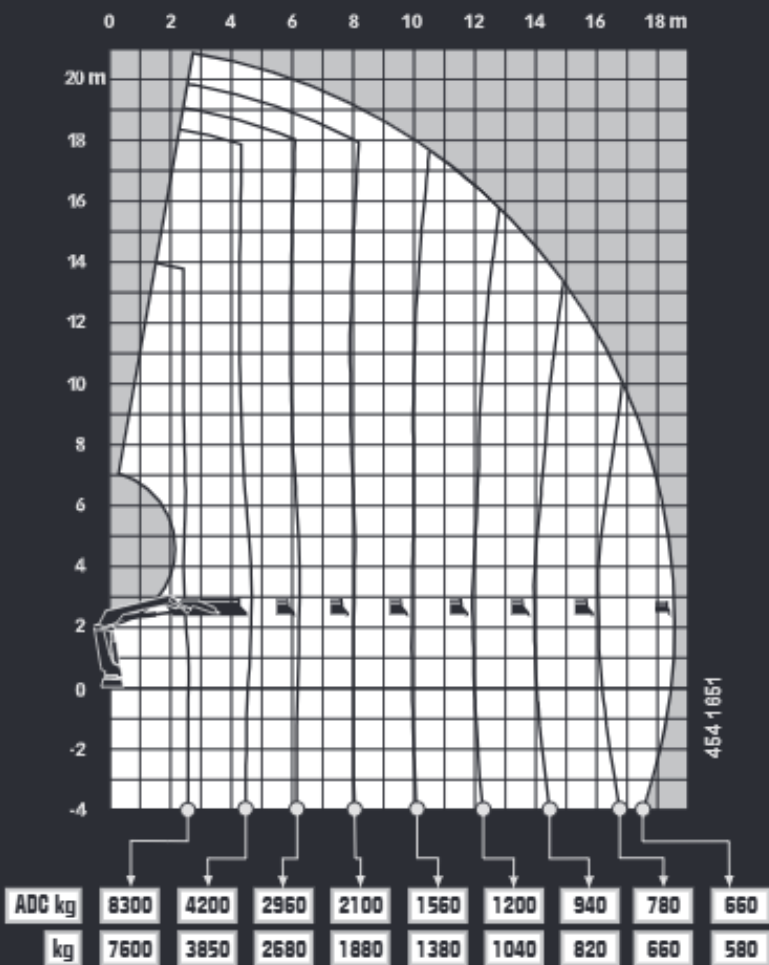

HIAB X-HIDUO 258 E-7

454 1 651