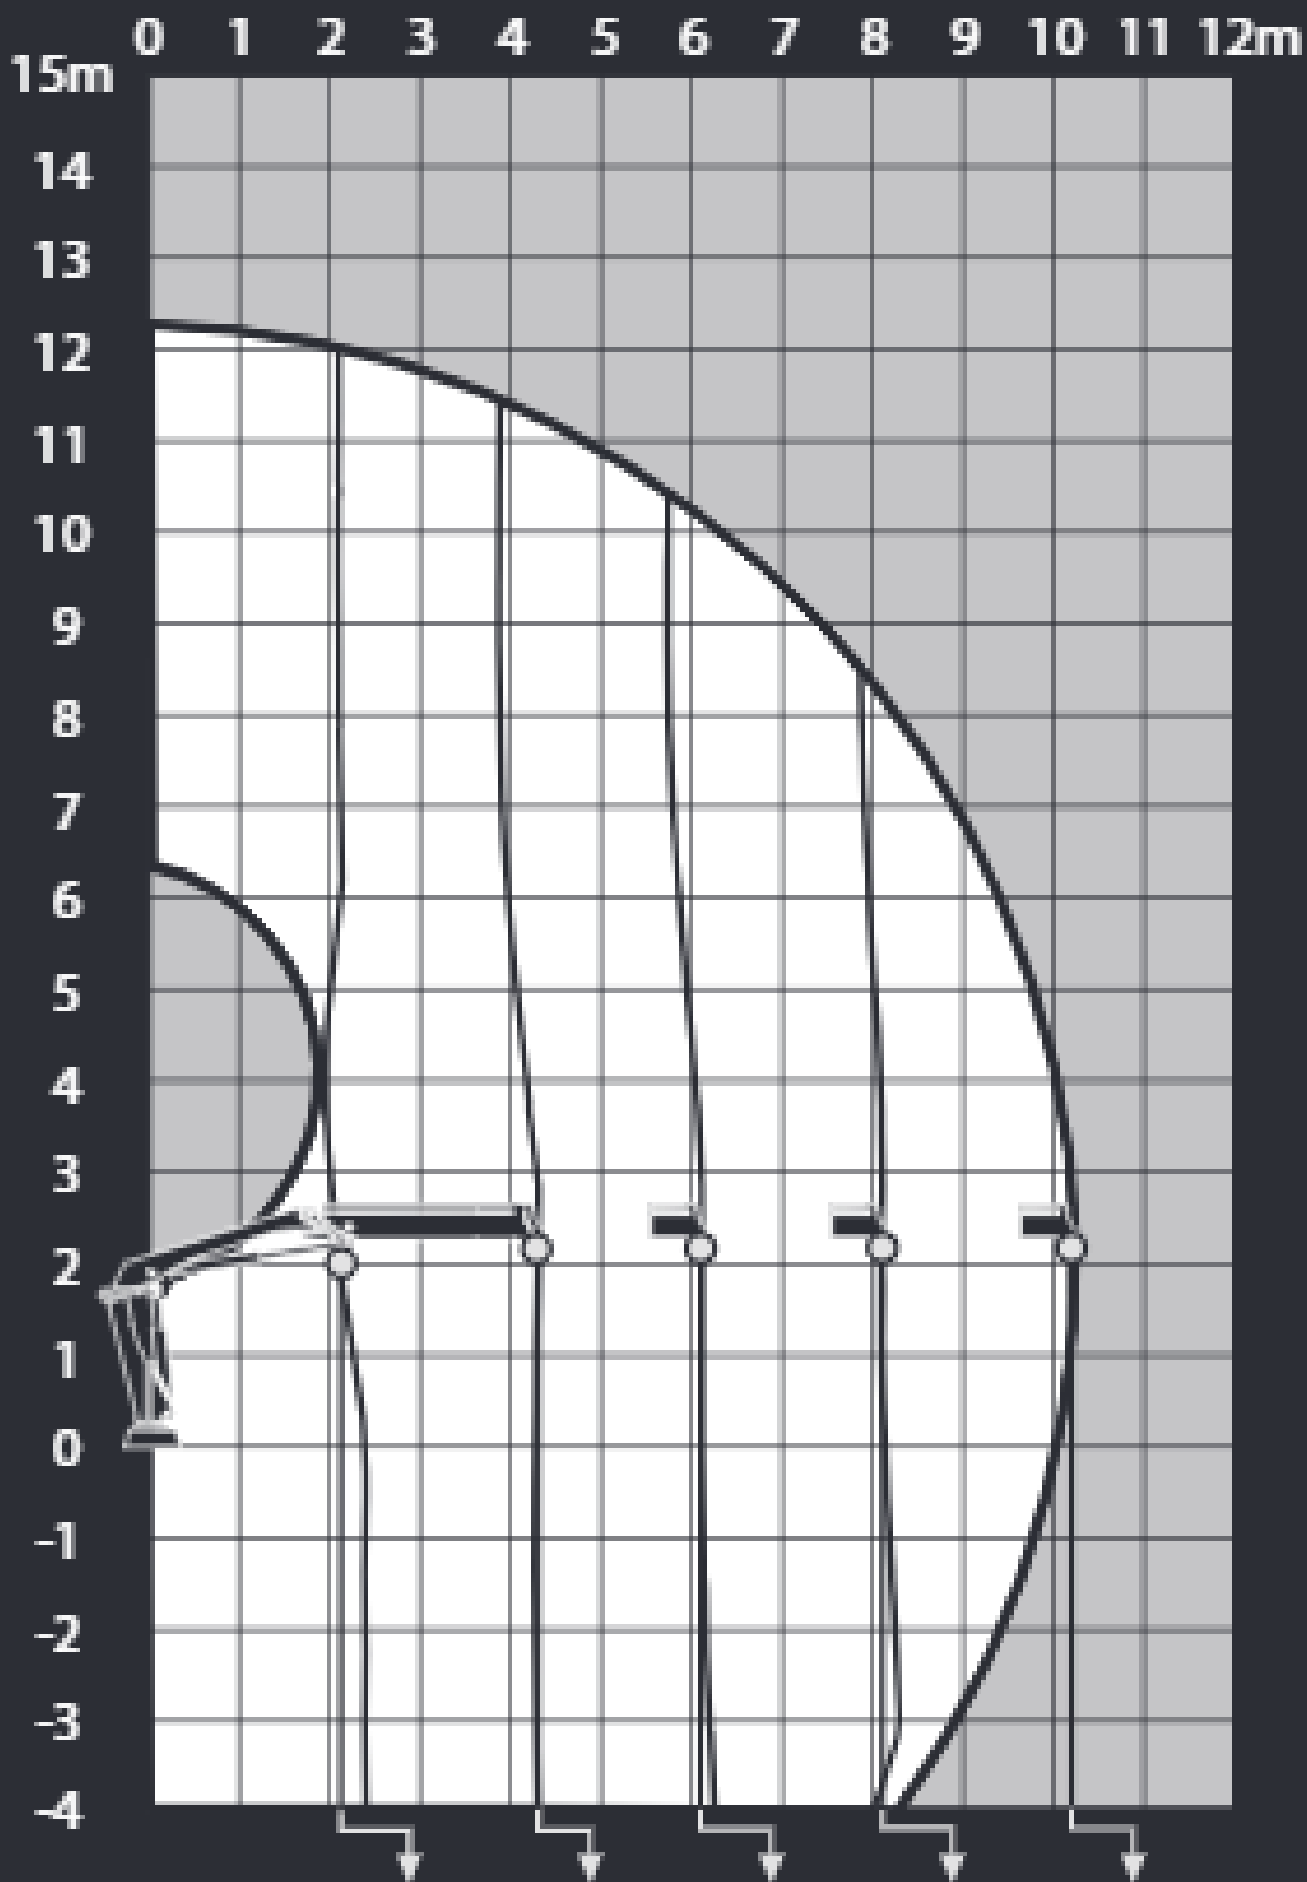

HIAB X-DUO 112E-3

456-37431