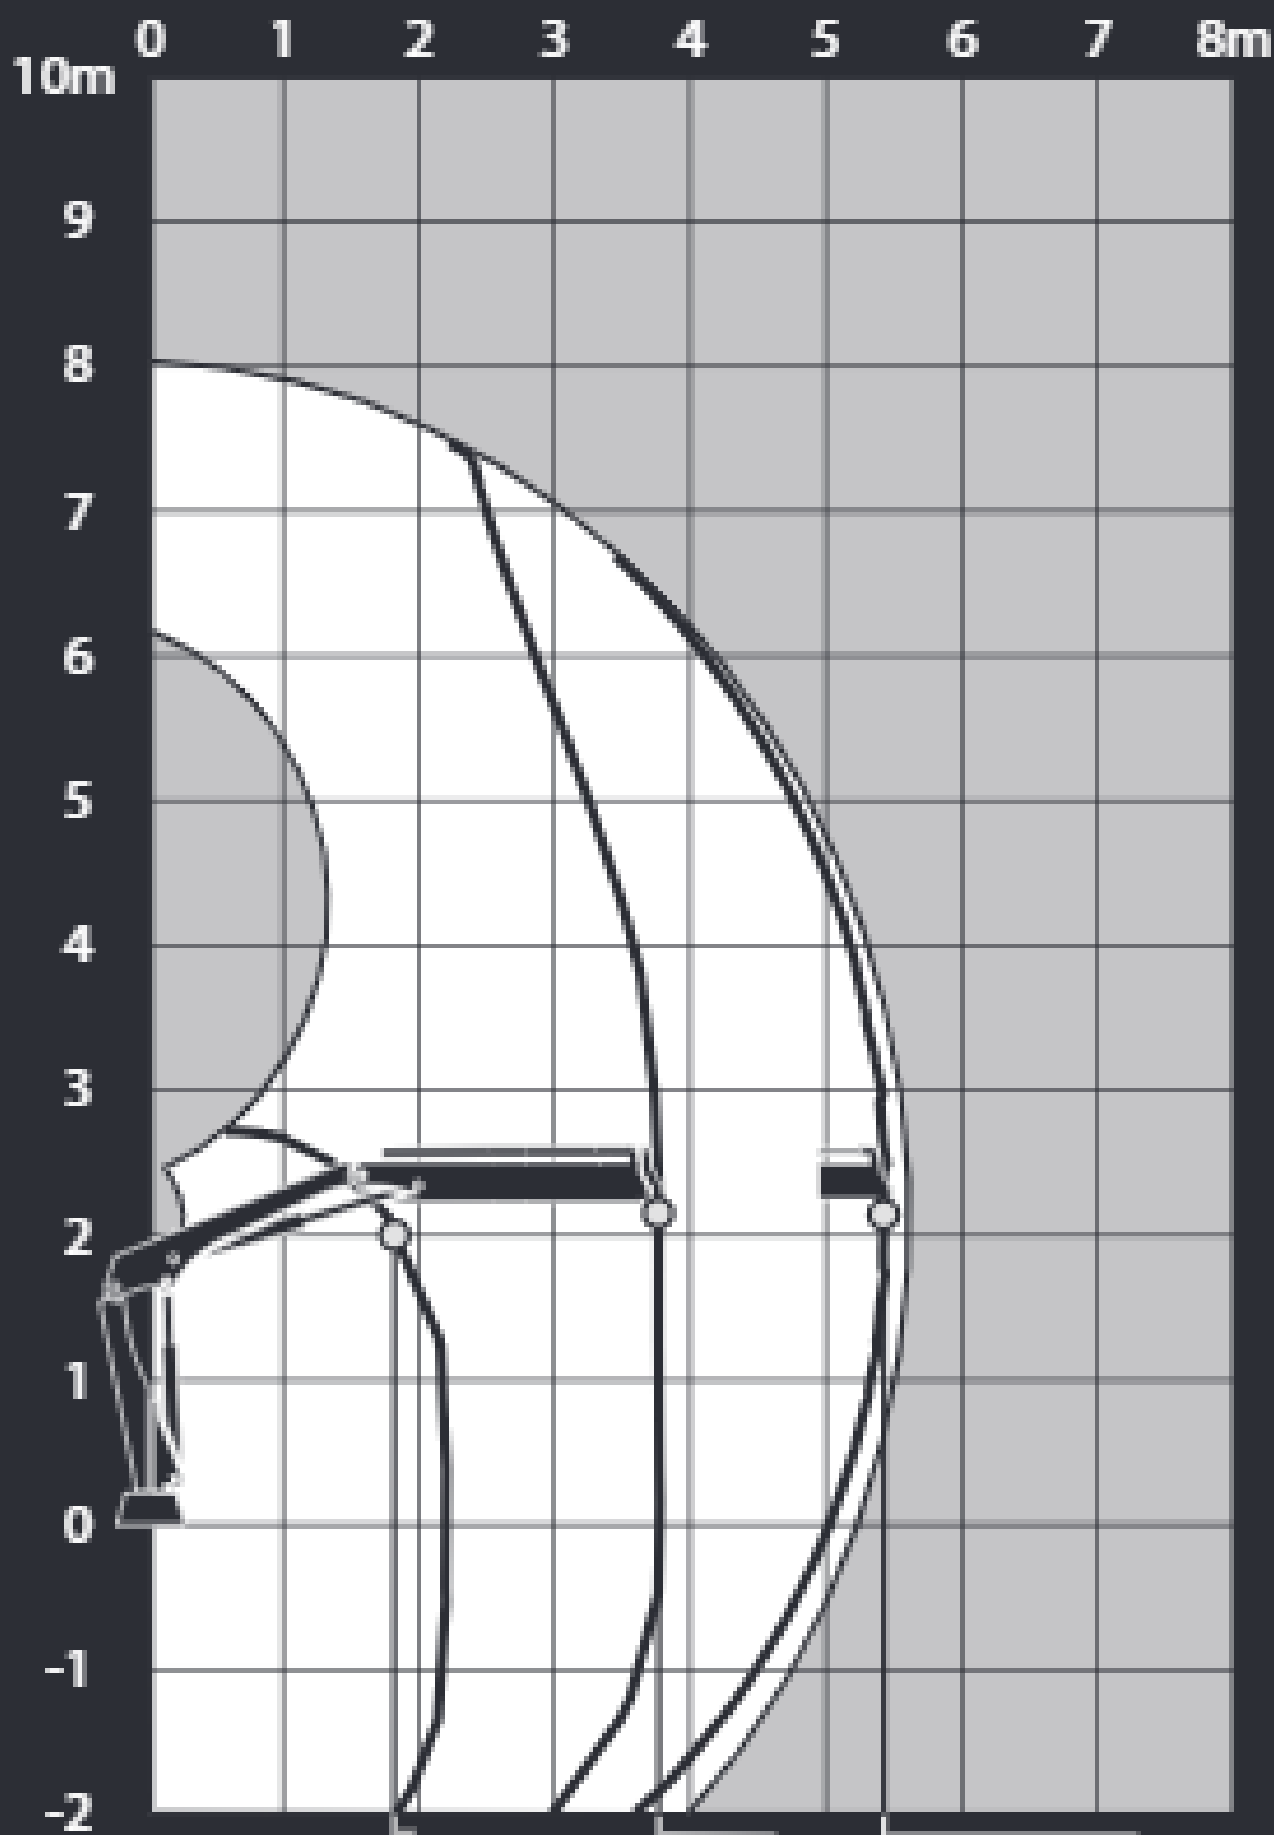

4800

2840

1960

kg

4450

2620

1800

HIAB X-DUO 112BS-1