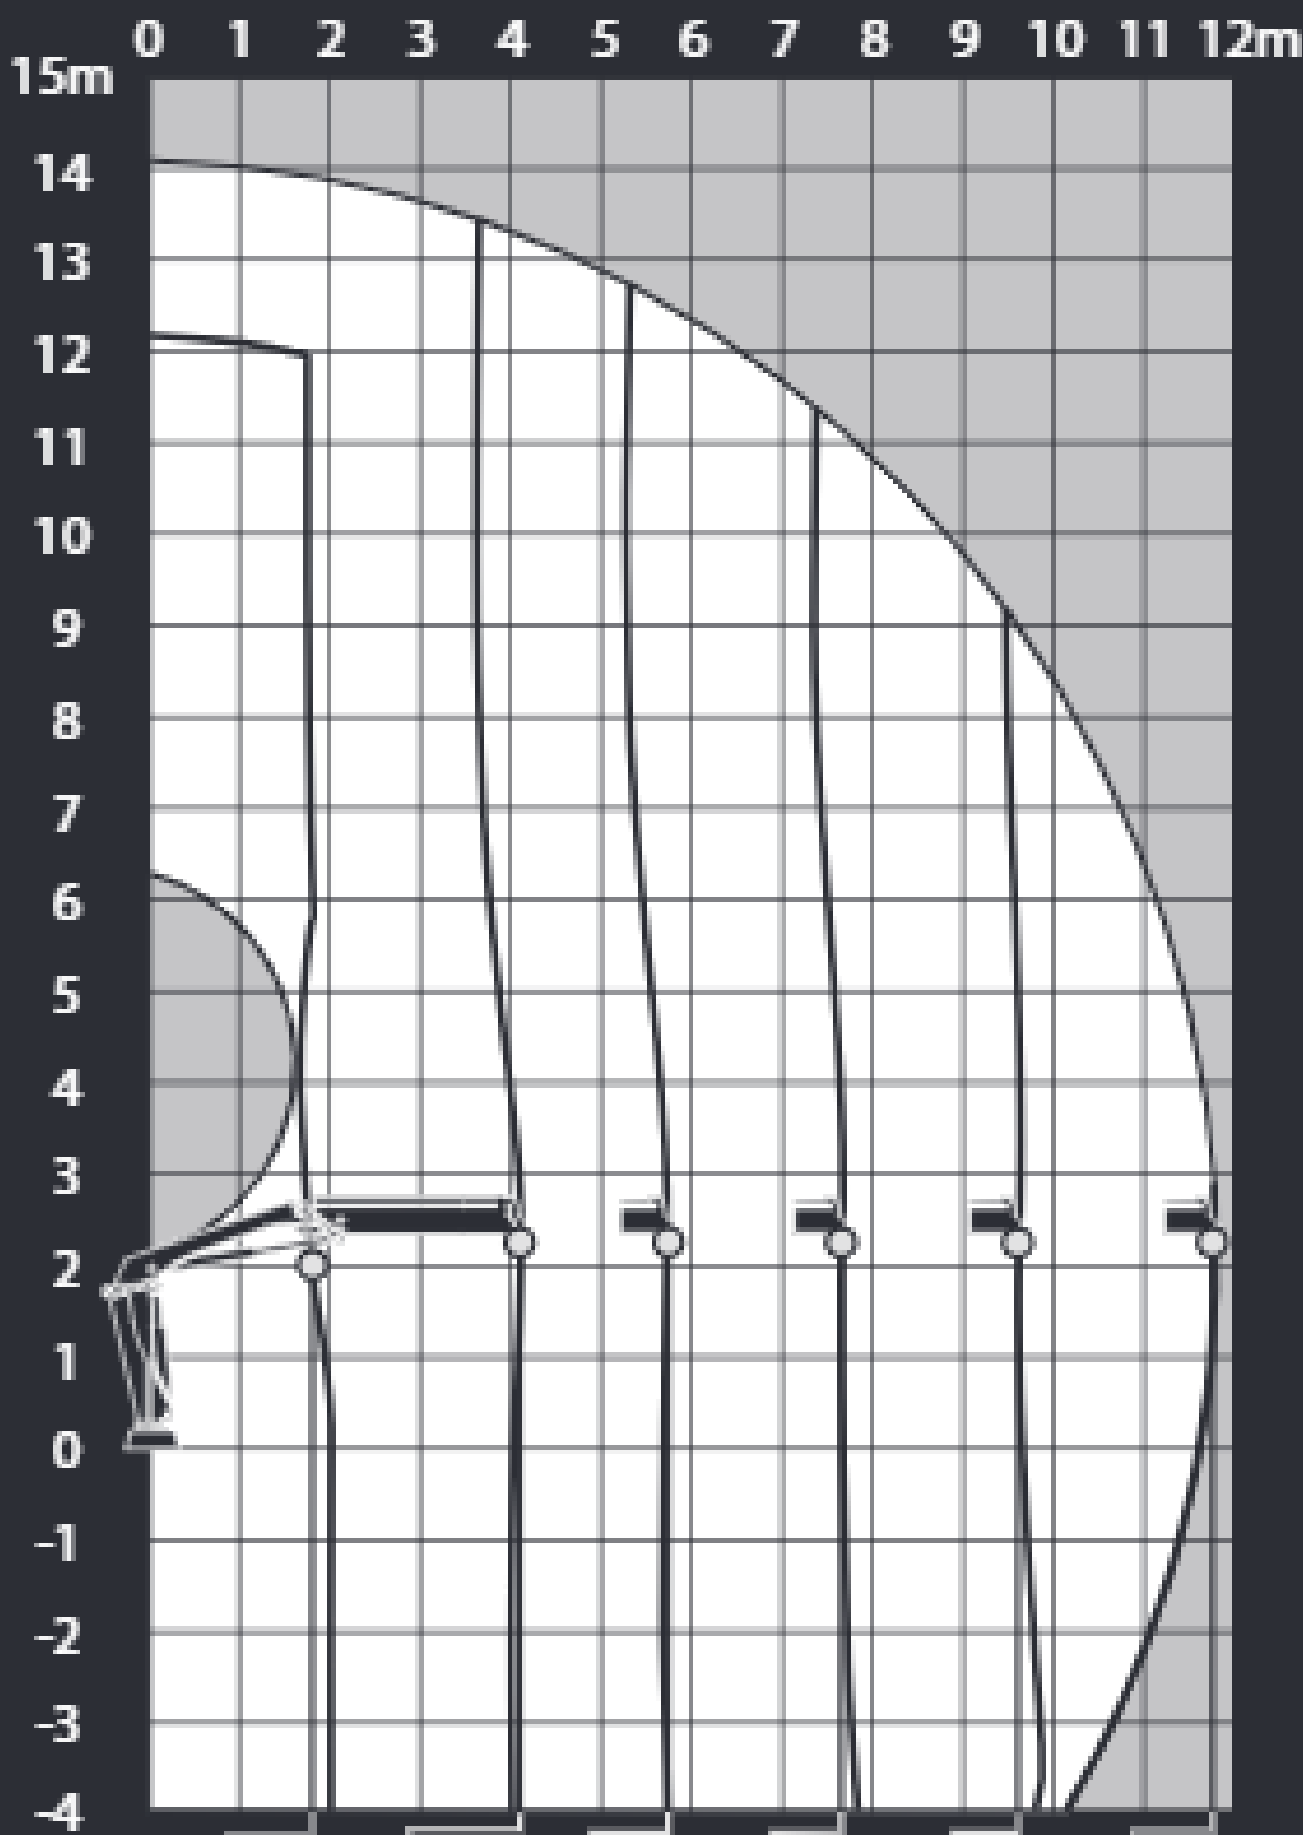

HIAB X-DUO 112B-2

456-3705/1

ADC	3550	2360	1680	1260
kg	3300	2200	1560	1160

HIAB X-DUO 112ES-4

456-379311

ADC	4650	2300	1560	1100	840	680
kg	4300	2120	1420	1000	760	600

HIAB X-DUO 112E-4

456-374511

ADC	3900	2120	1400	980	740	620
kg	3600	1940	1280	900	680	540

HIAB X-DUO 112E-1

456-3739*1

HIAB X-DUO 112ES-5

456-3795'1

ADC	4350	2180	1460	1000	740	580	480
kg	4000	2000	1320	900	660	500	420

HIAB X-DUO 112ES-3