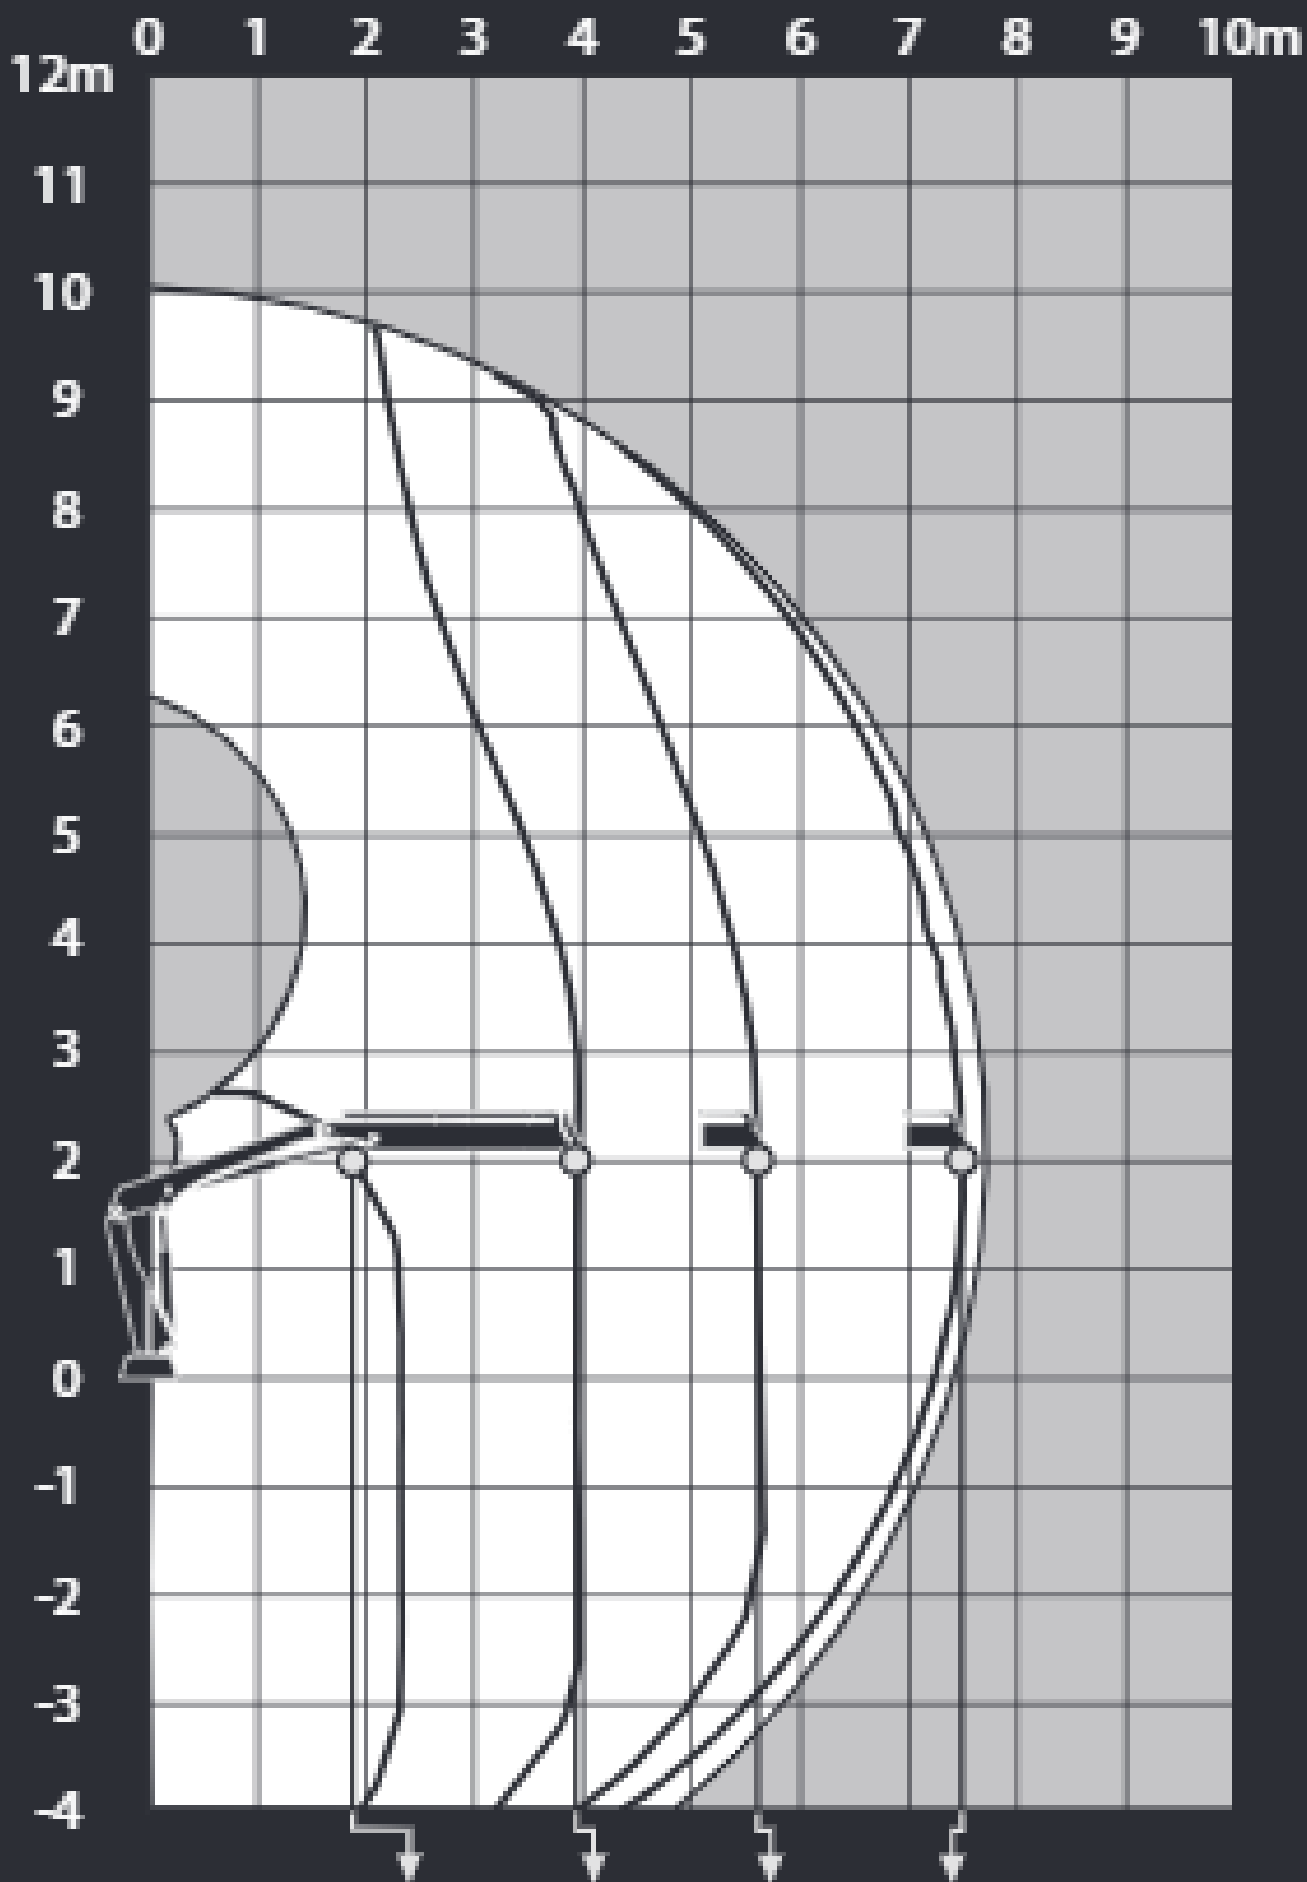

HIAB X-DUO 112BS-2

456-37231

ADC

4350

2580

1800

1340

kg

4000

2380

1660

1240