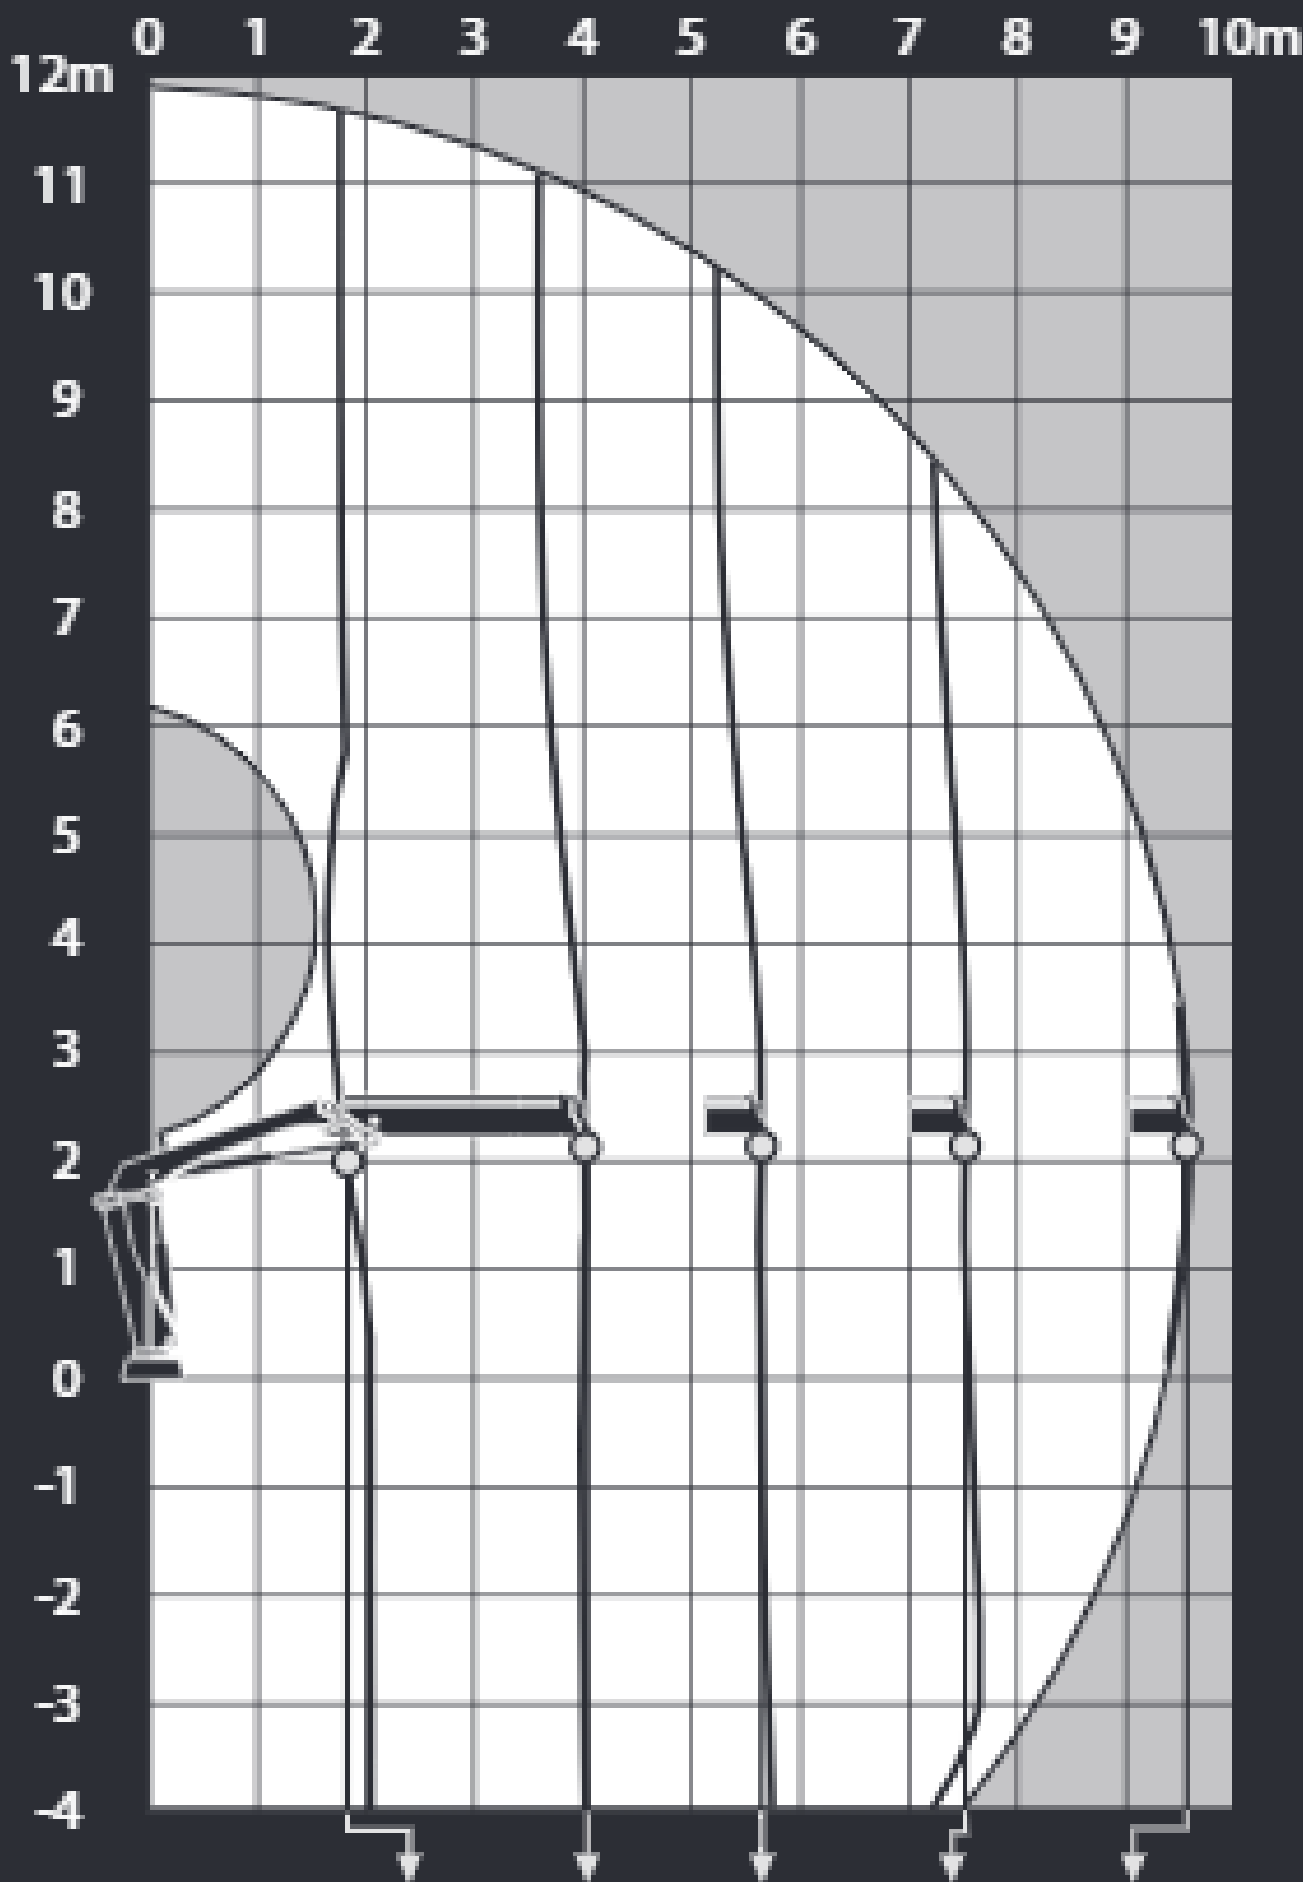

ADC	3900	2120	1400	980	740	620
kg	3600	1940	1280	900	680	540

HIAB X-DUO 112E-1

456-3739*1

HIAB X-DUO 112ES-5

456-3795'1

ADC	4350	2180	1460	1000	740	580	480
kg	4000	2000	1320	900	660	500	420

HIAB X-DUO 112ES-3