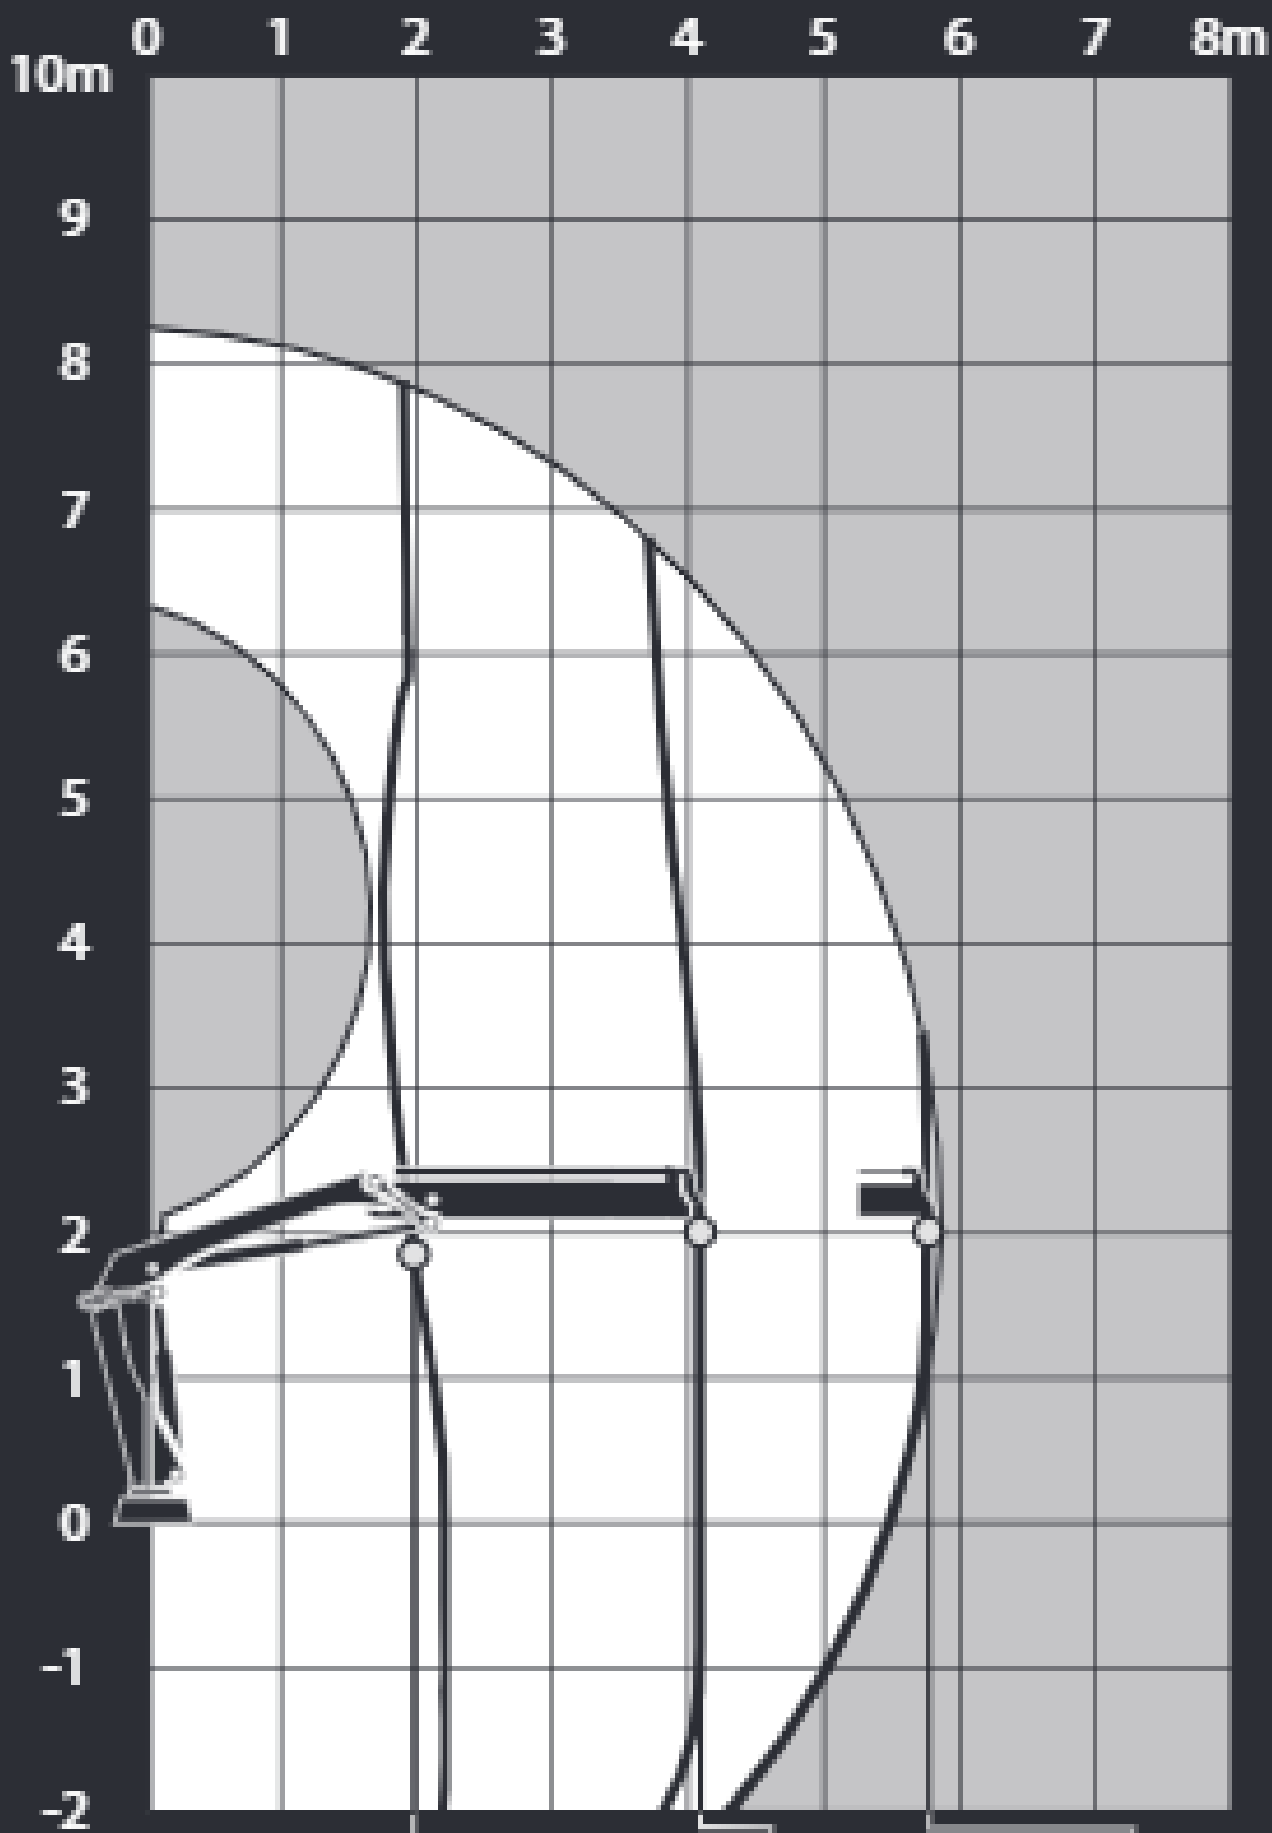

HIAB X-DUO 112B-2

456-3705/1

ADC	3550	2360	1680	1260
kg	3300	2200	1560	1160

HIAB X-DUO 112ES-4

456-379311

ADC	4650	2300	1560	1100	840	680
kg	4300	2120	1420	1000	760	600

HIAB X-DUO 112E-4

456-374511

ADC	3900	2120	1400	980	740	620
kg	3600	1940	1280	900	680	540

HIAB X-DUO 112E-1

456-3739*1

HIAB X-DUO 112ES-5

456-3795'1

ADC	4350	2180	1460	1000	740	580	480
kg	4000	2000	1320	900	660	500	420

HIAB X-DUO 112ES-3