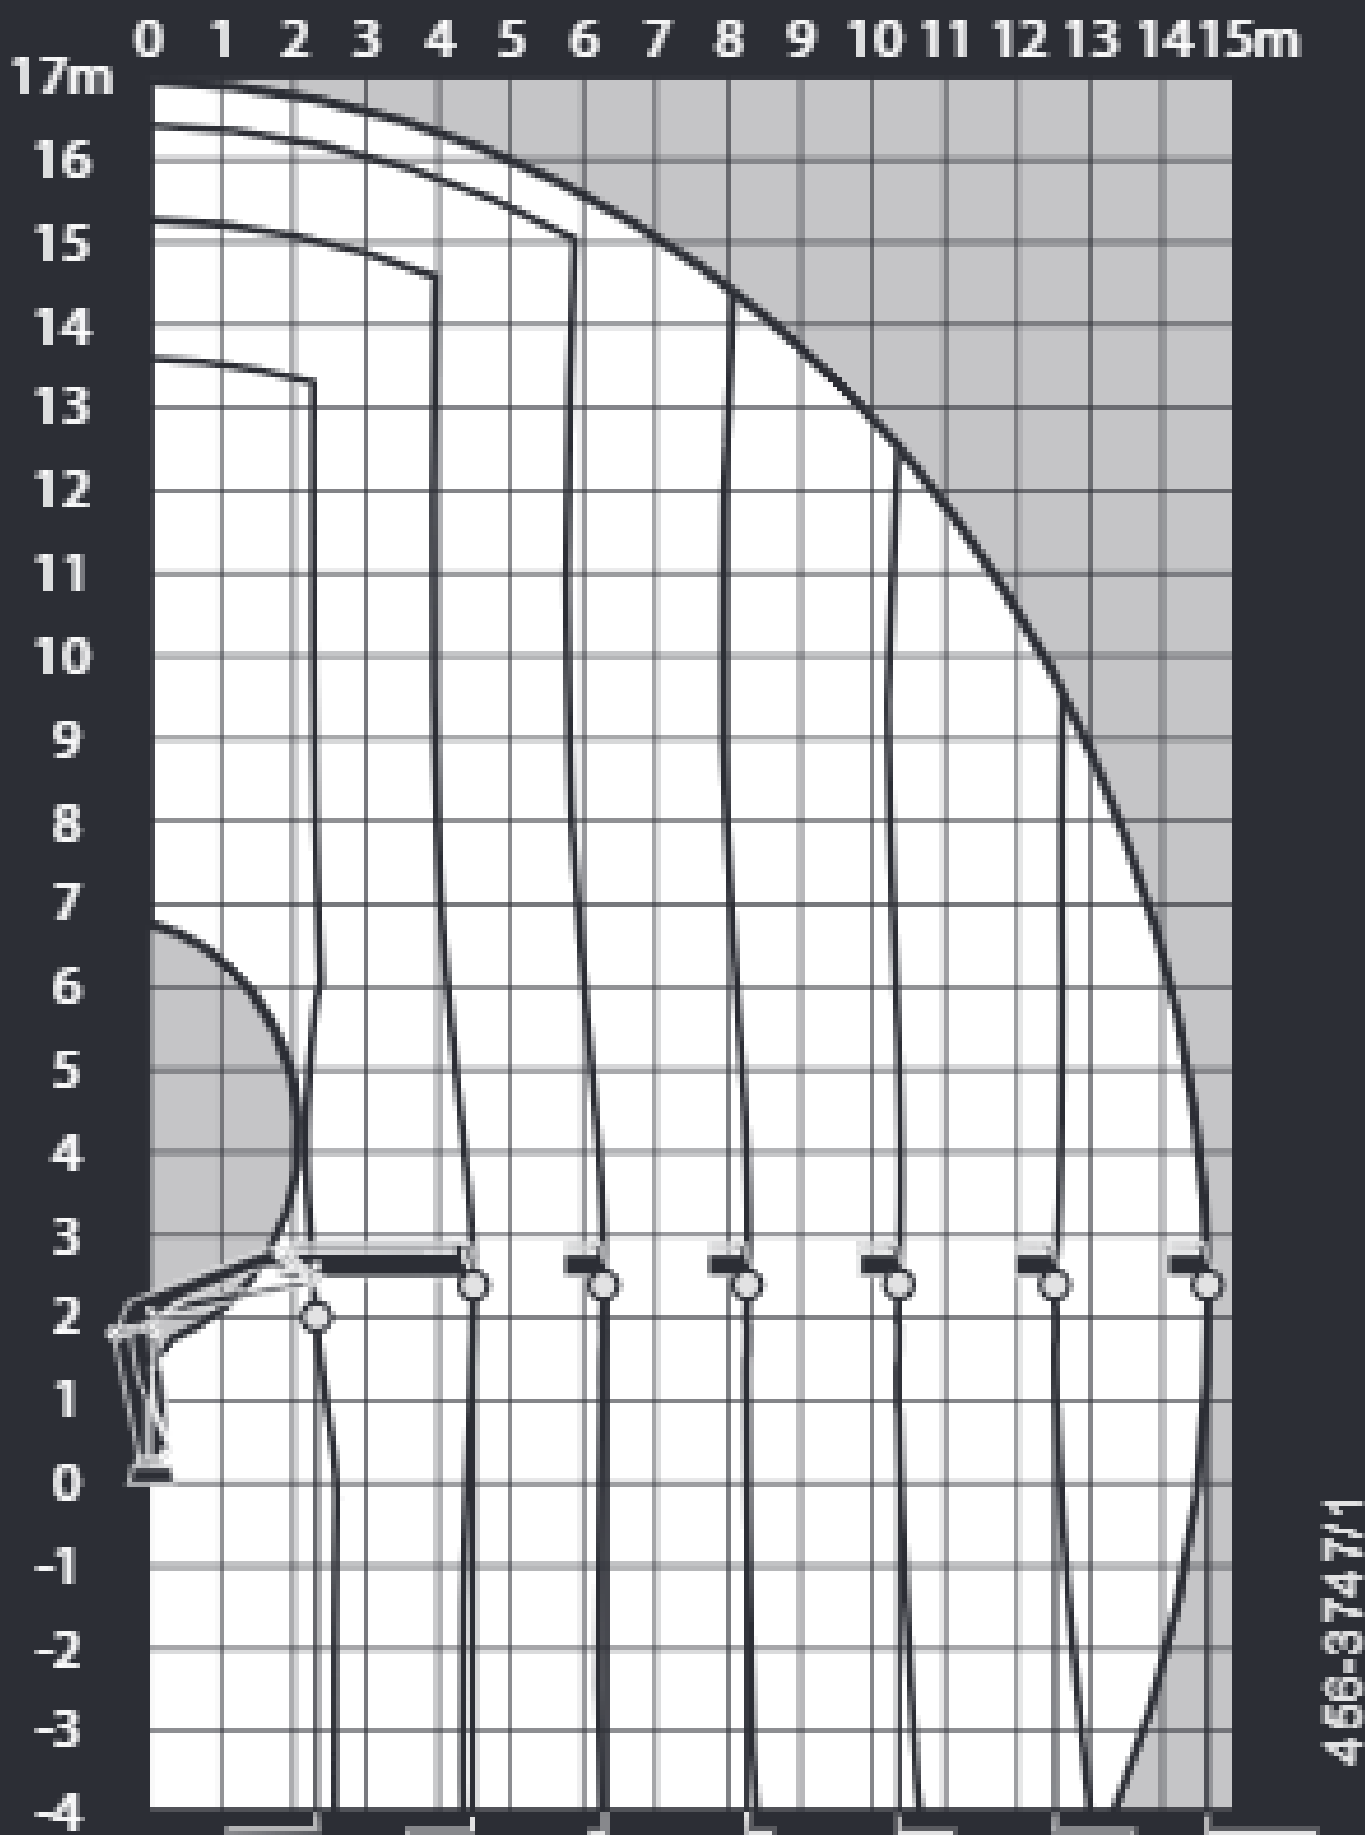

ADC

4600

2720

1880

kg

4250

2520

1740

456-372111

HIAB X-DUO 112B-1

456-37031

ADC
kg

4450
4100

2480
2300

1800
1680

HIAB X-DUO 112E-5