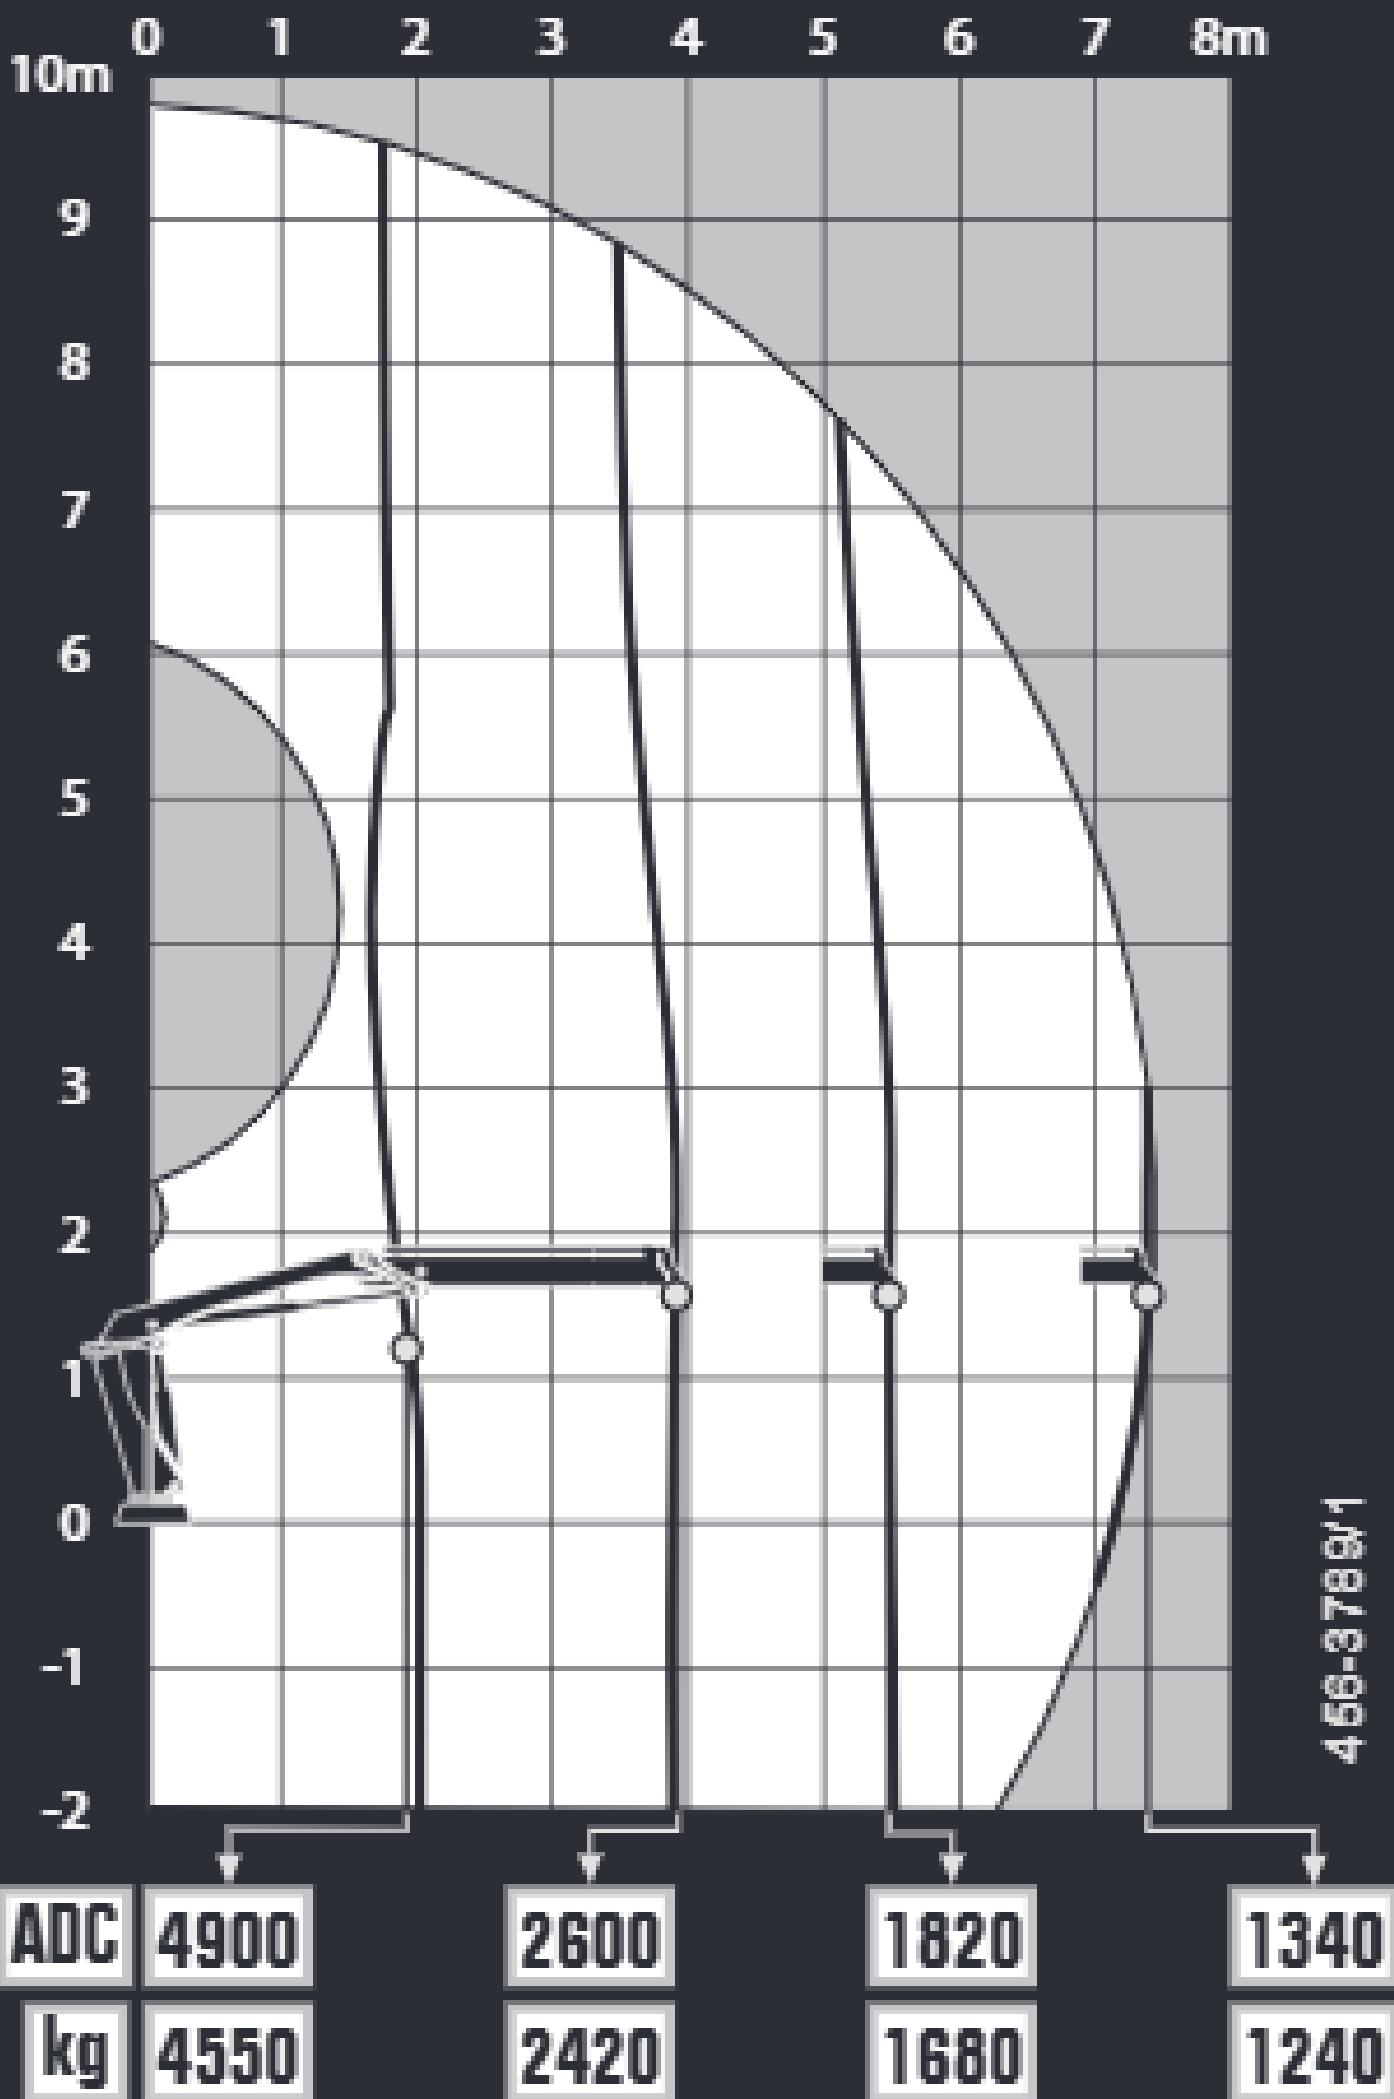

HIAB X-DUO 112ES-2