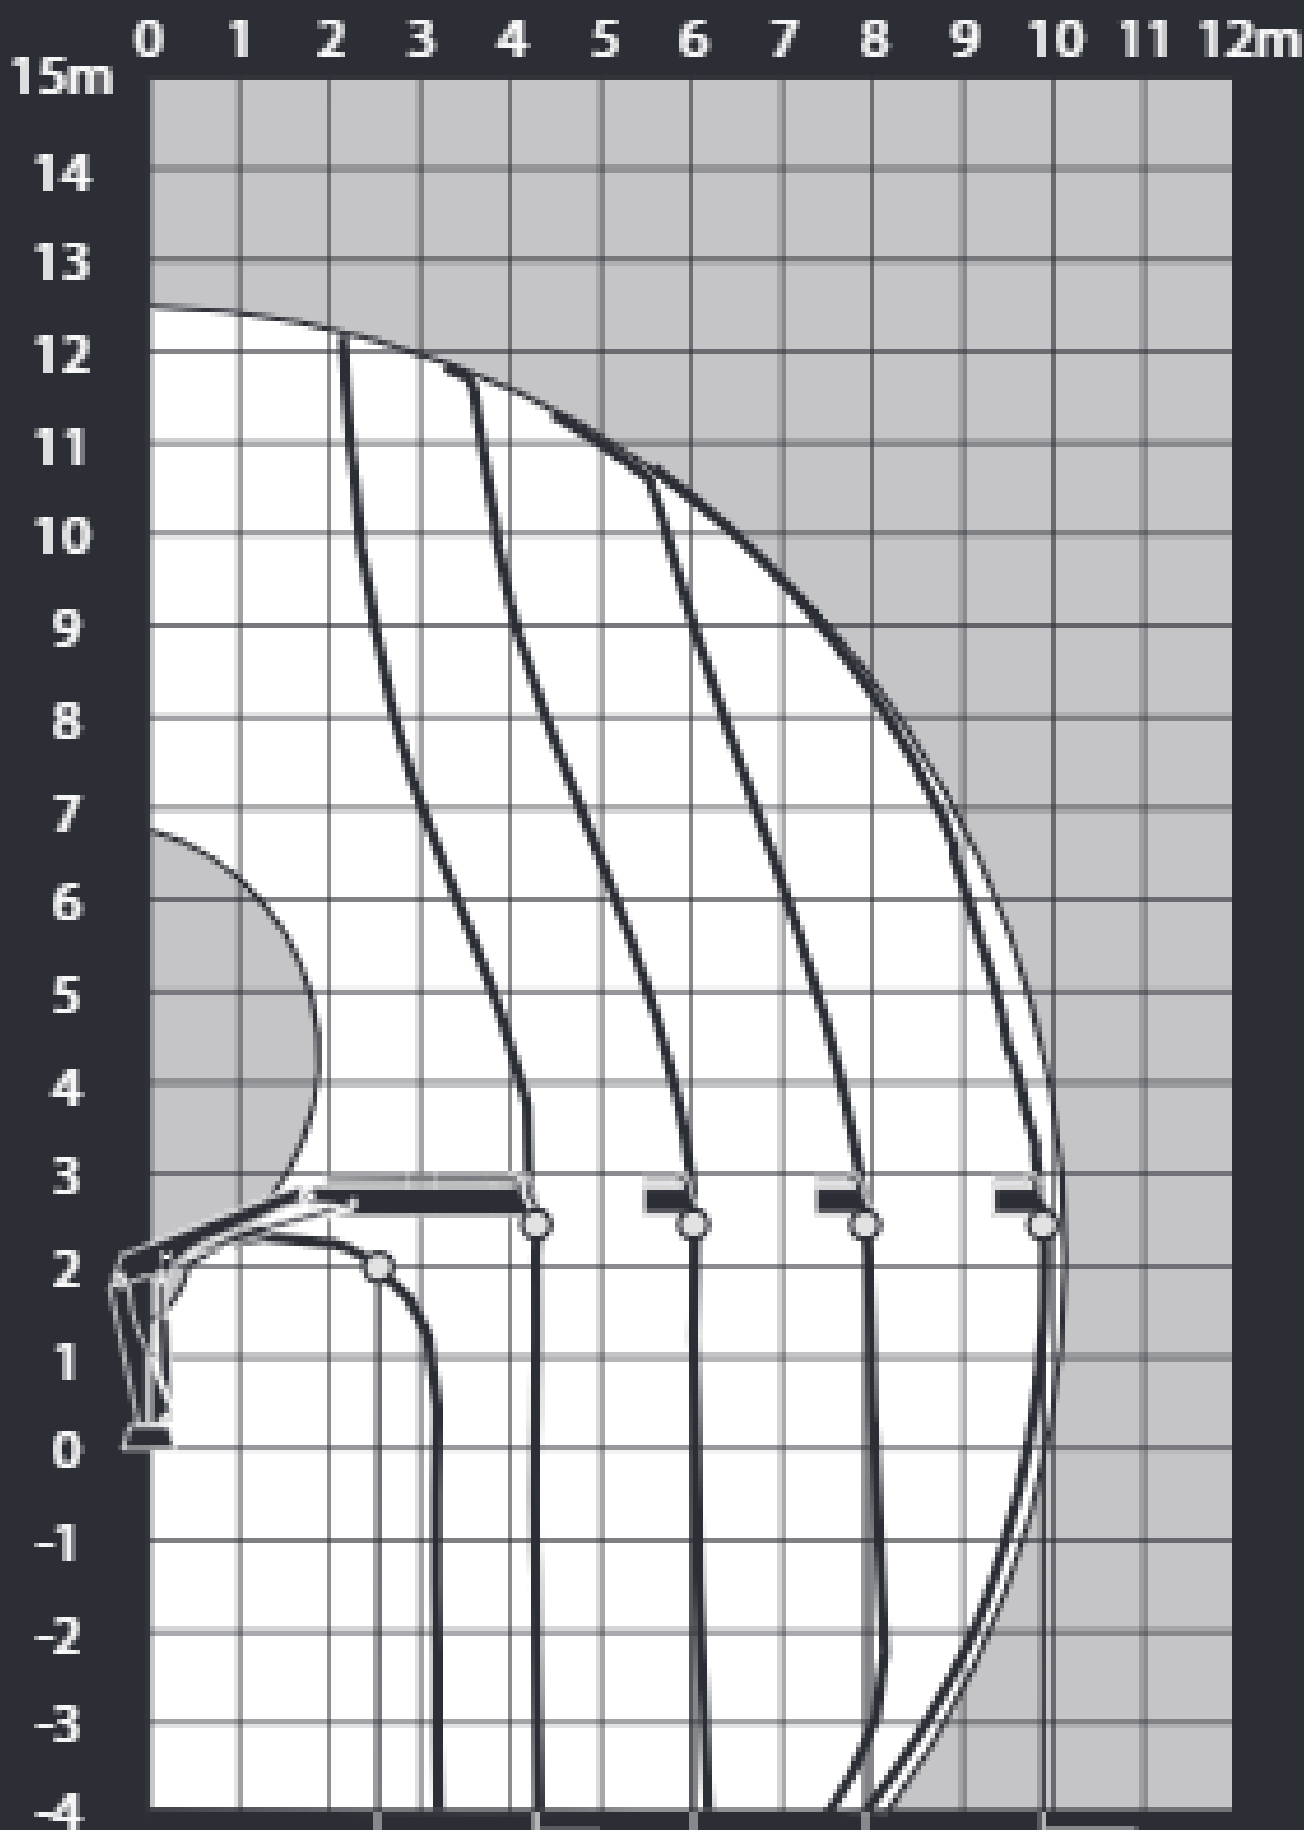

HIAB X-DUO 112B-3

456-370711

ADC

3150

2200

1560

1140

900

kg

2900

2040

1420

1040

820