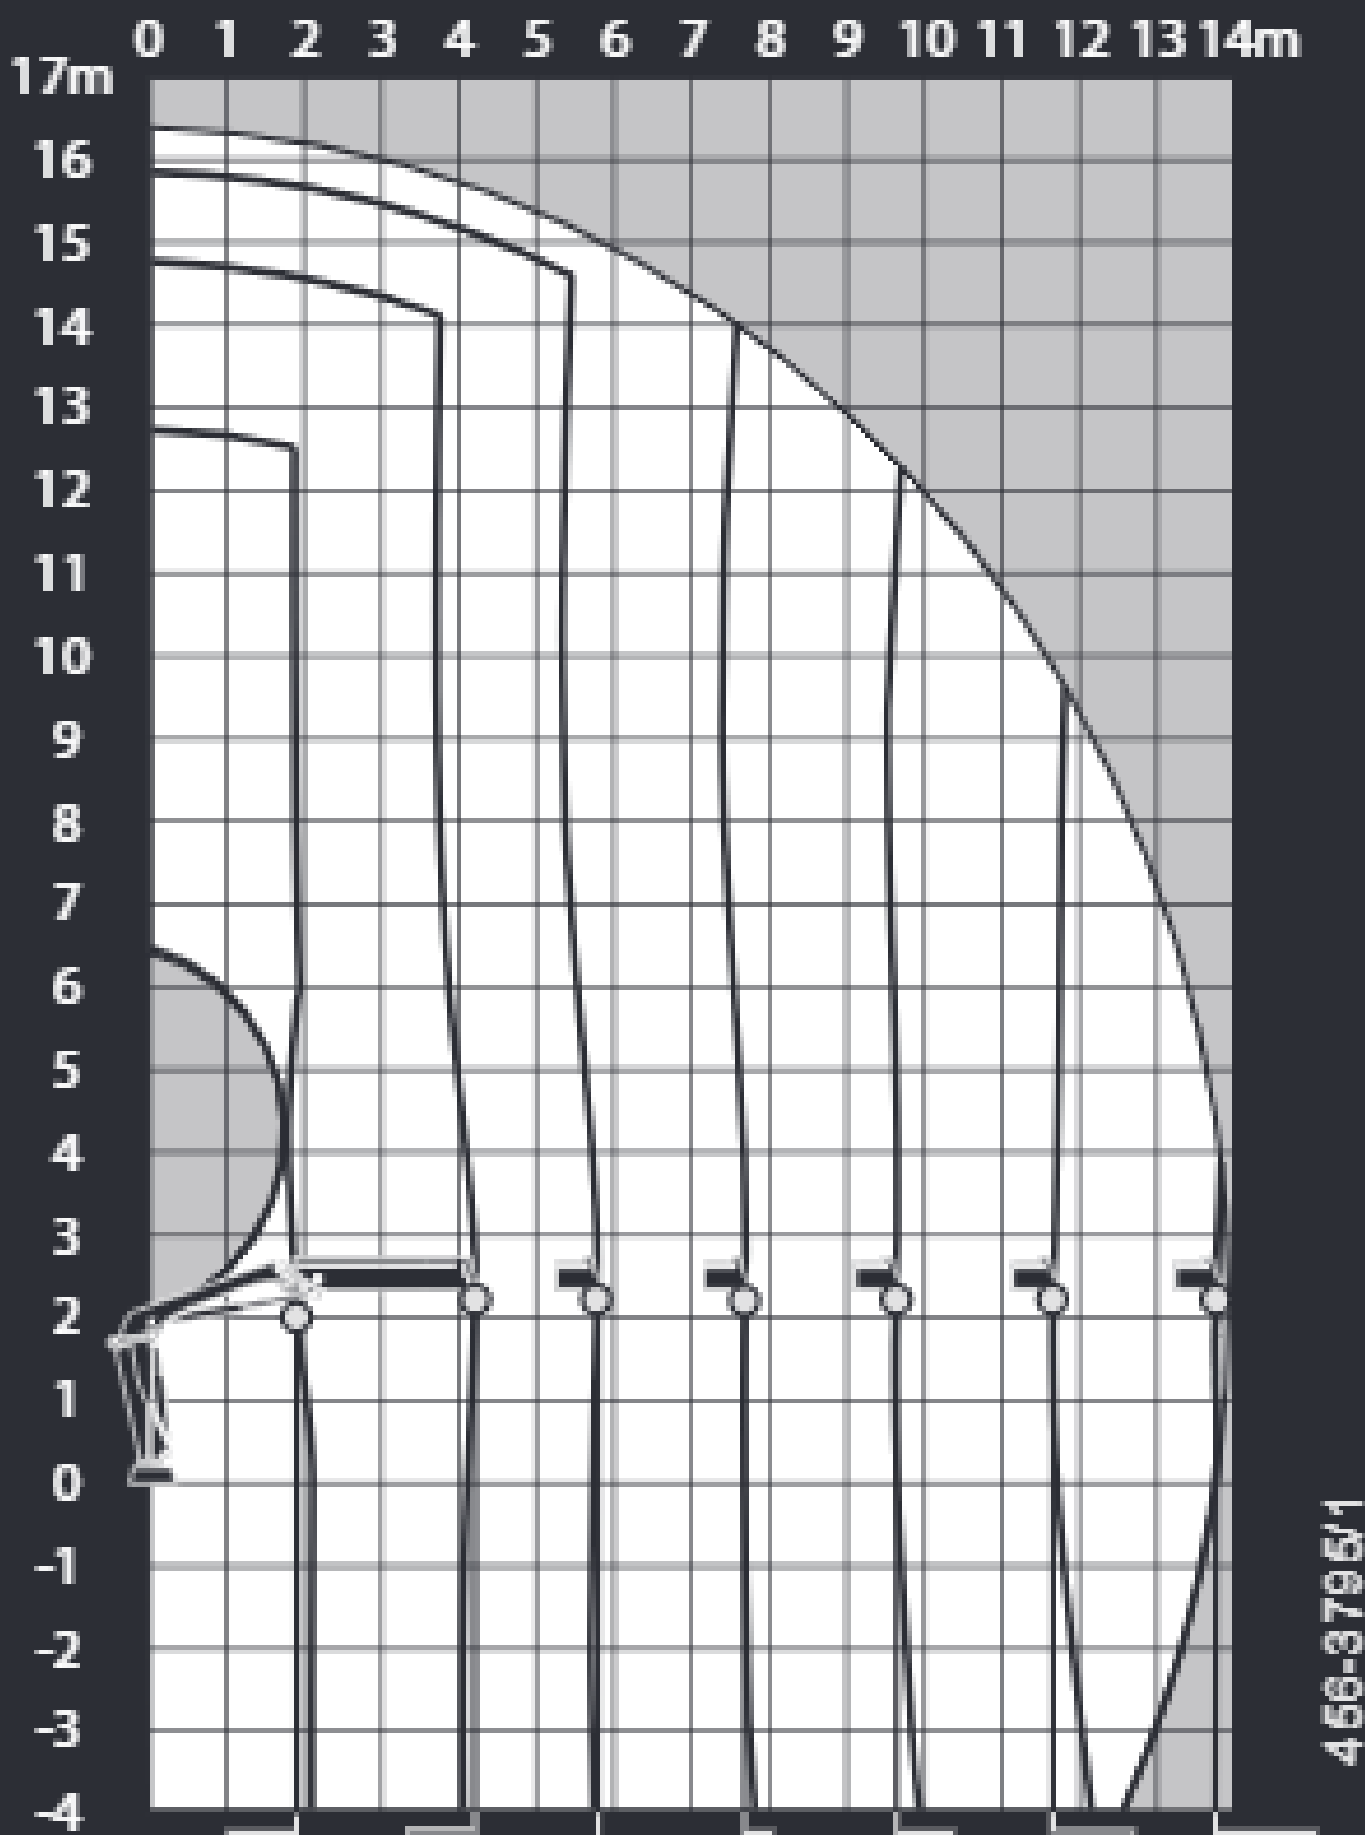

ADC	3900	2120	1400	980	740	620
kg	3600	1940	1280	900	680	540

HIAB X-DUO 112E-1

456-3739*1

HIAB X-DUO 112ES-5

456-3795'1

ADC	4350	2180	1460	1000	740	580	480
kg	4000	2000	1320	900	660	500	420

HIAB X-DUO 112ES-3

ADC	4800	2460	1680	1220	940
kg	4400	2260	1540	1120	860

456-379111

HIAB X-DUO 112BS-2

456-37231

ADC

4350

2580

1800

ADC

3150

2200

1560

1140

900

kg

2900