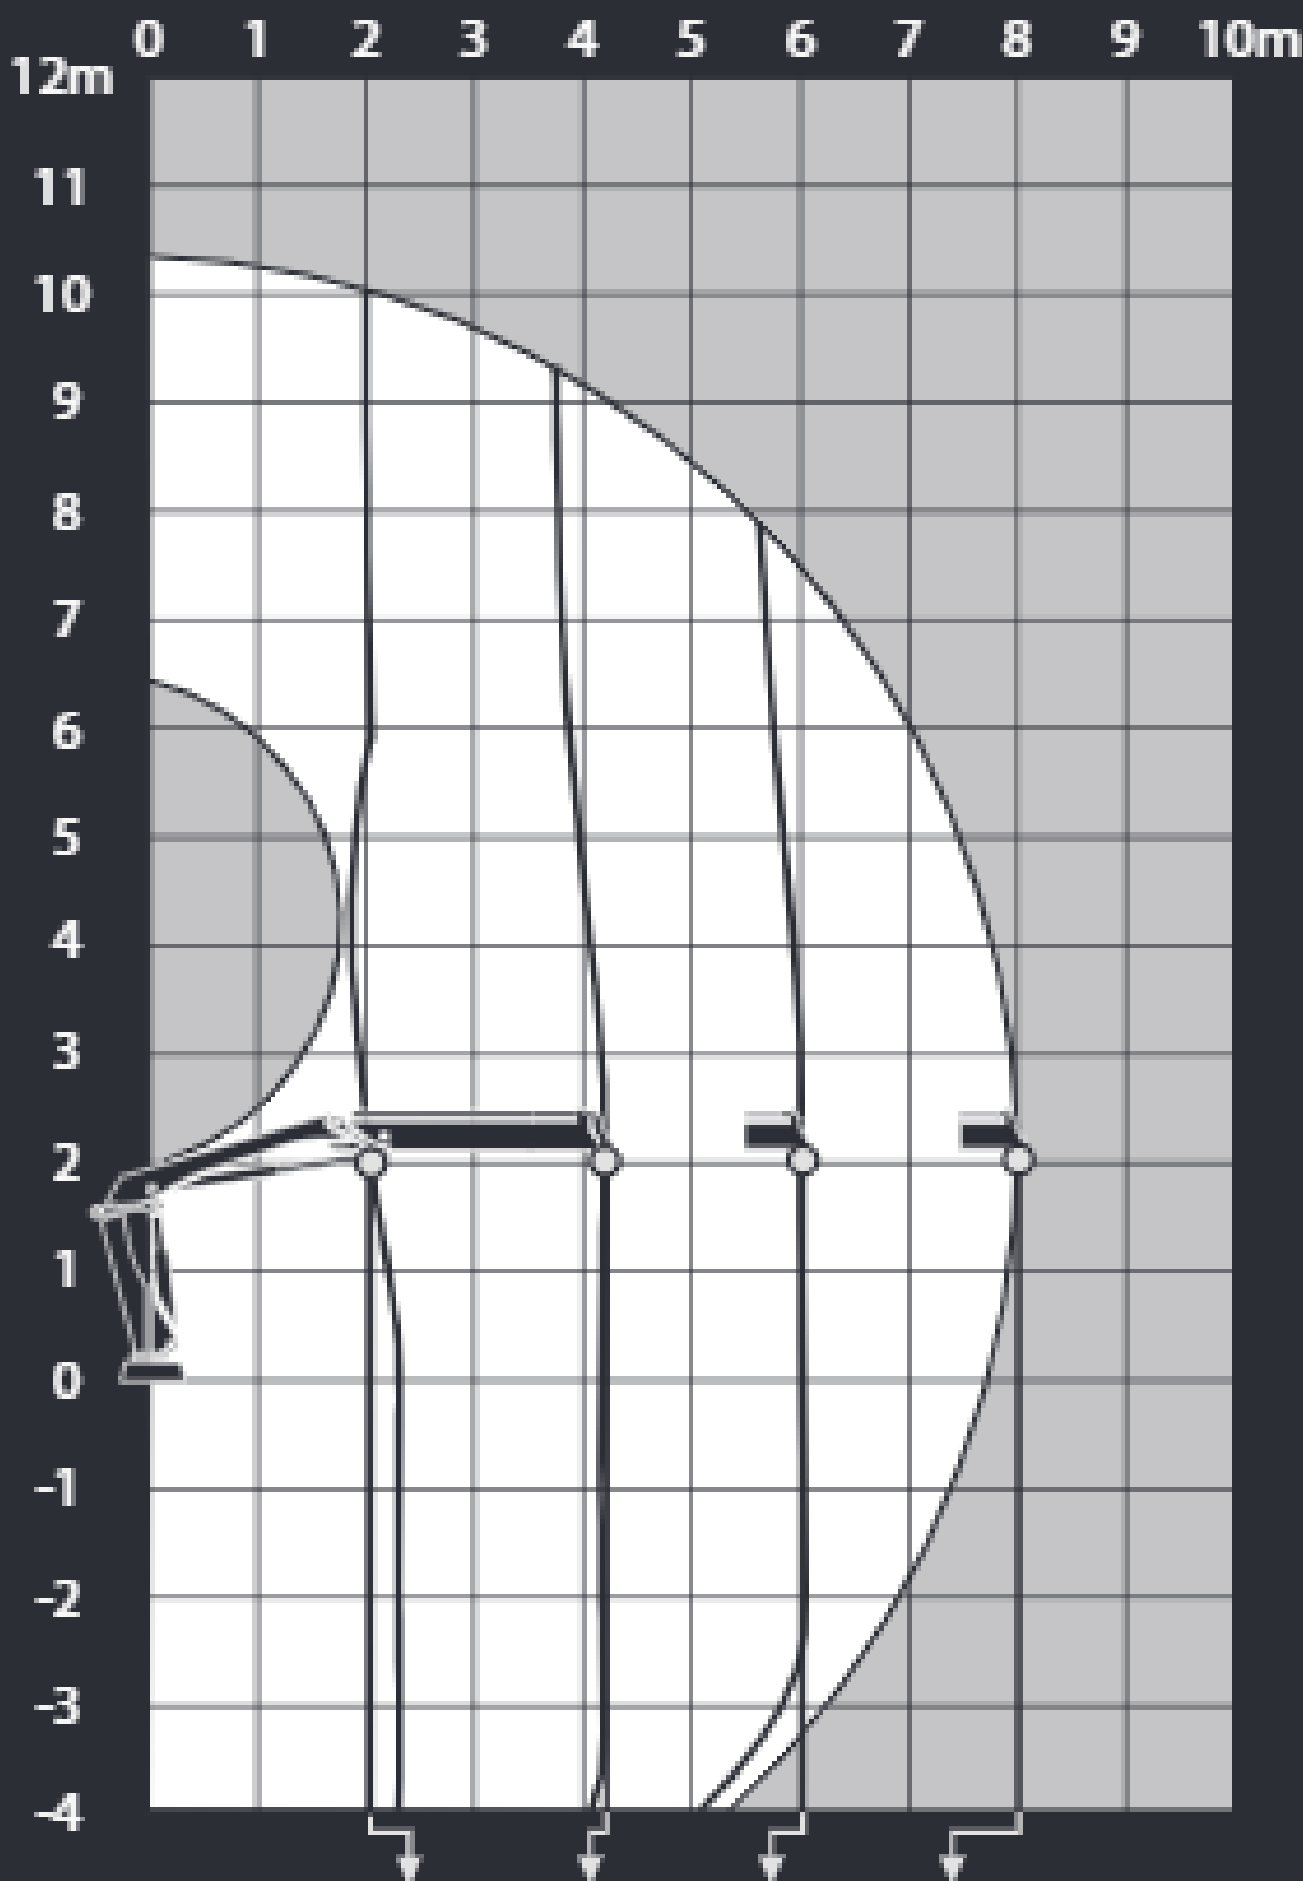

HIAB X-DUO 112E-2

456-374111