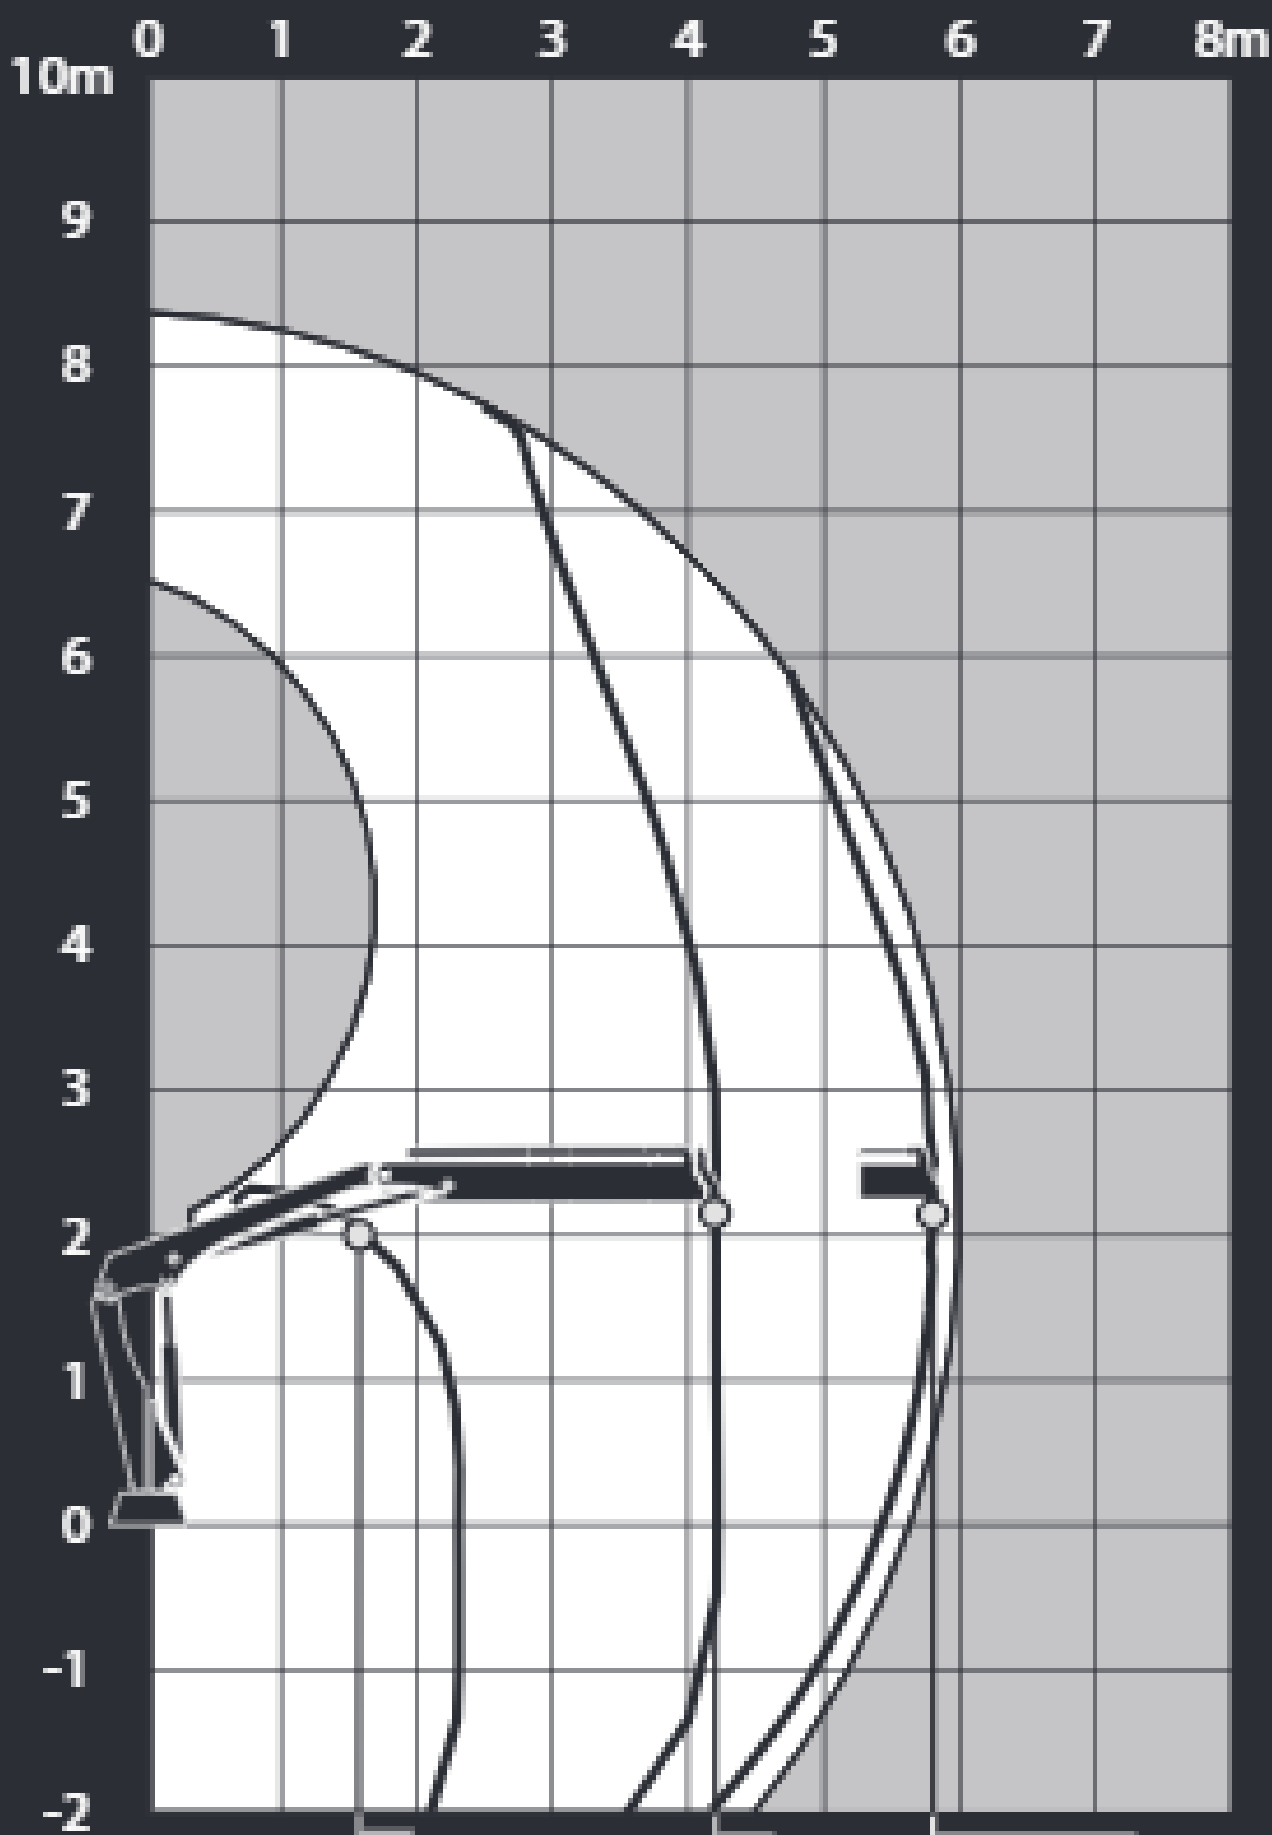

HIAB X-DUO 112B-1

456-37031

ADC
kg

4450
4100

2480
2300

1800
1680