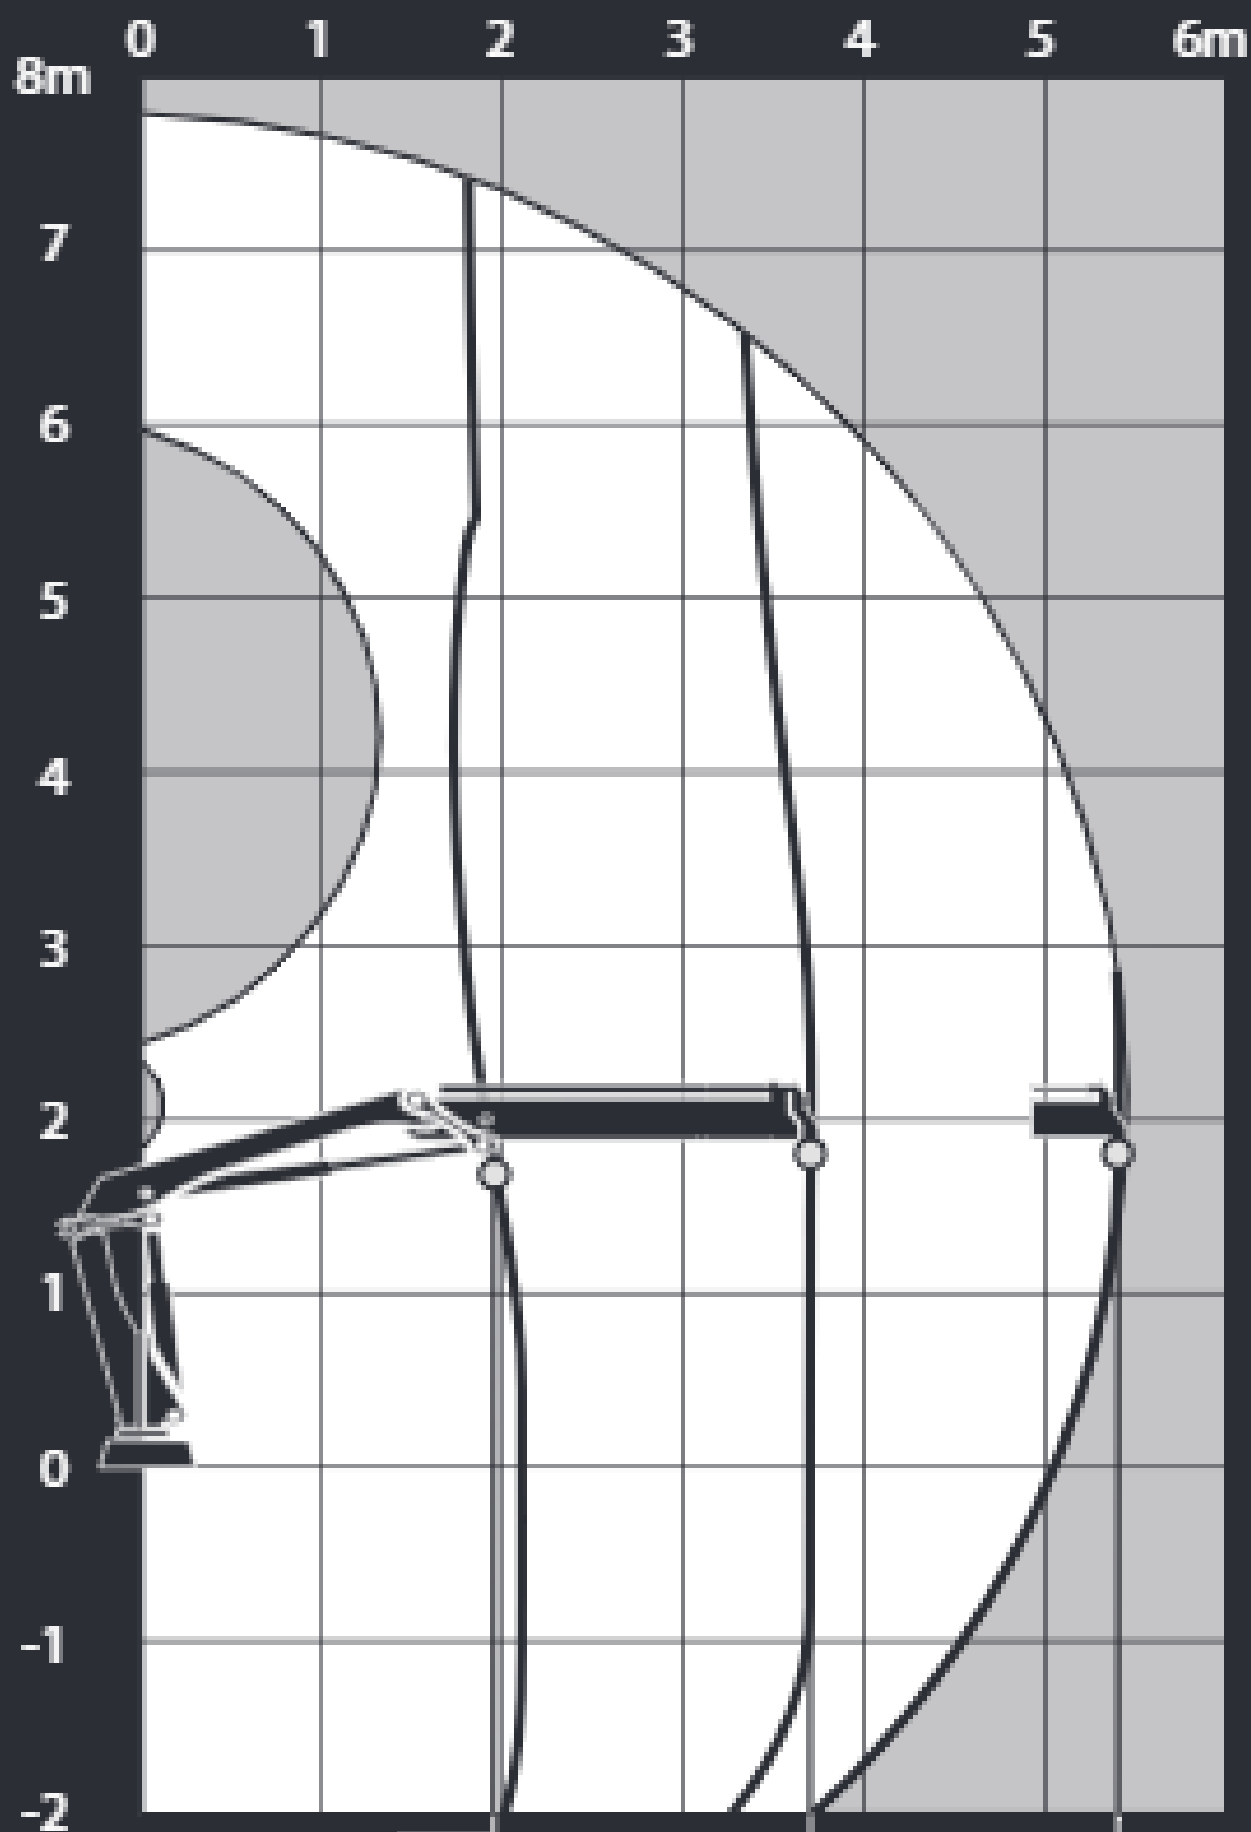

HIAB X-DUO 112ES-1

456-378711

ADC

4800

2840

1960

kg

4450

2620

1800