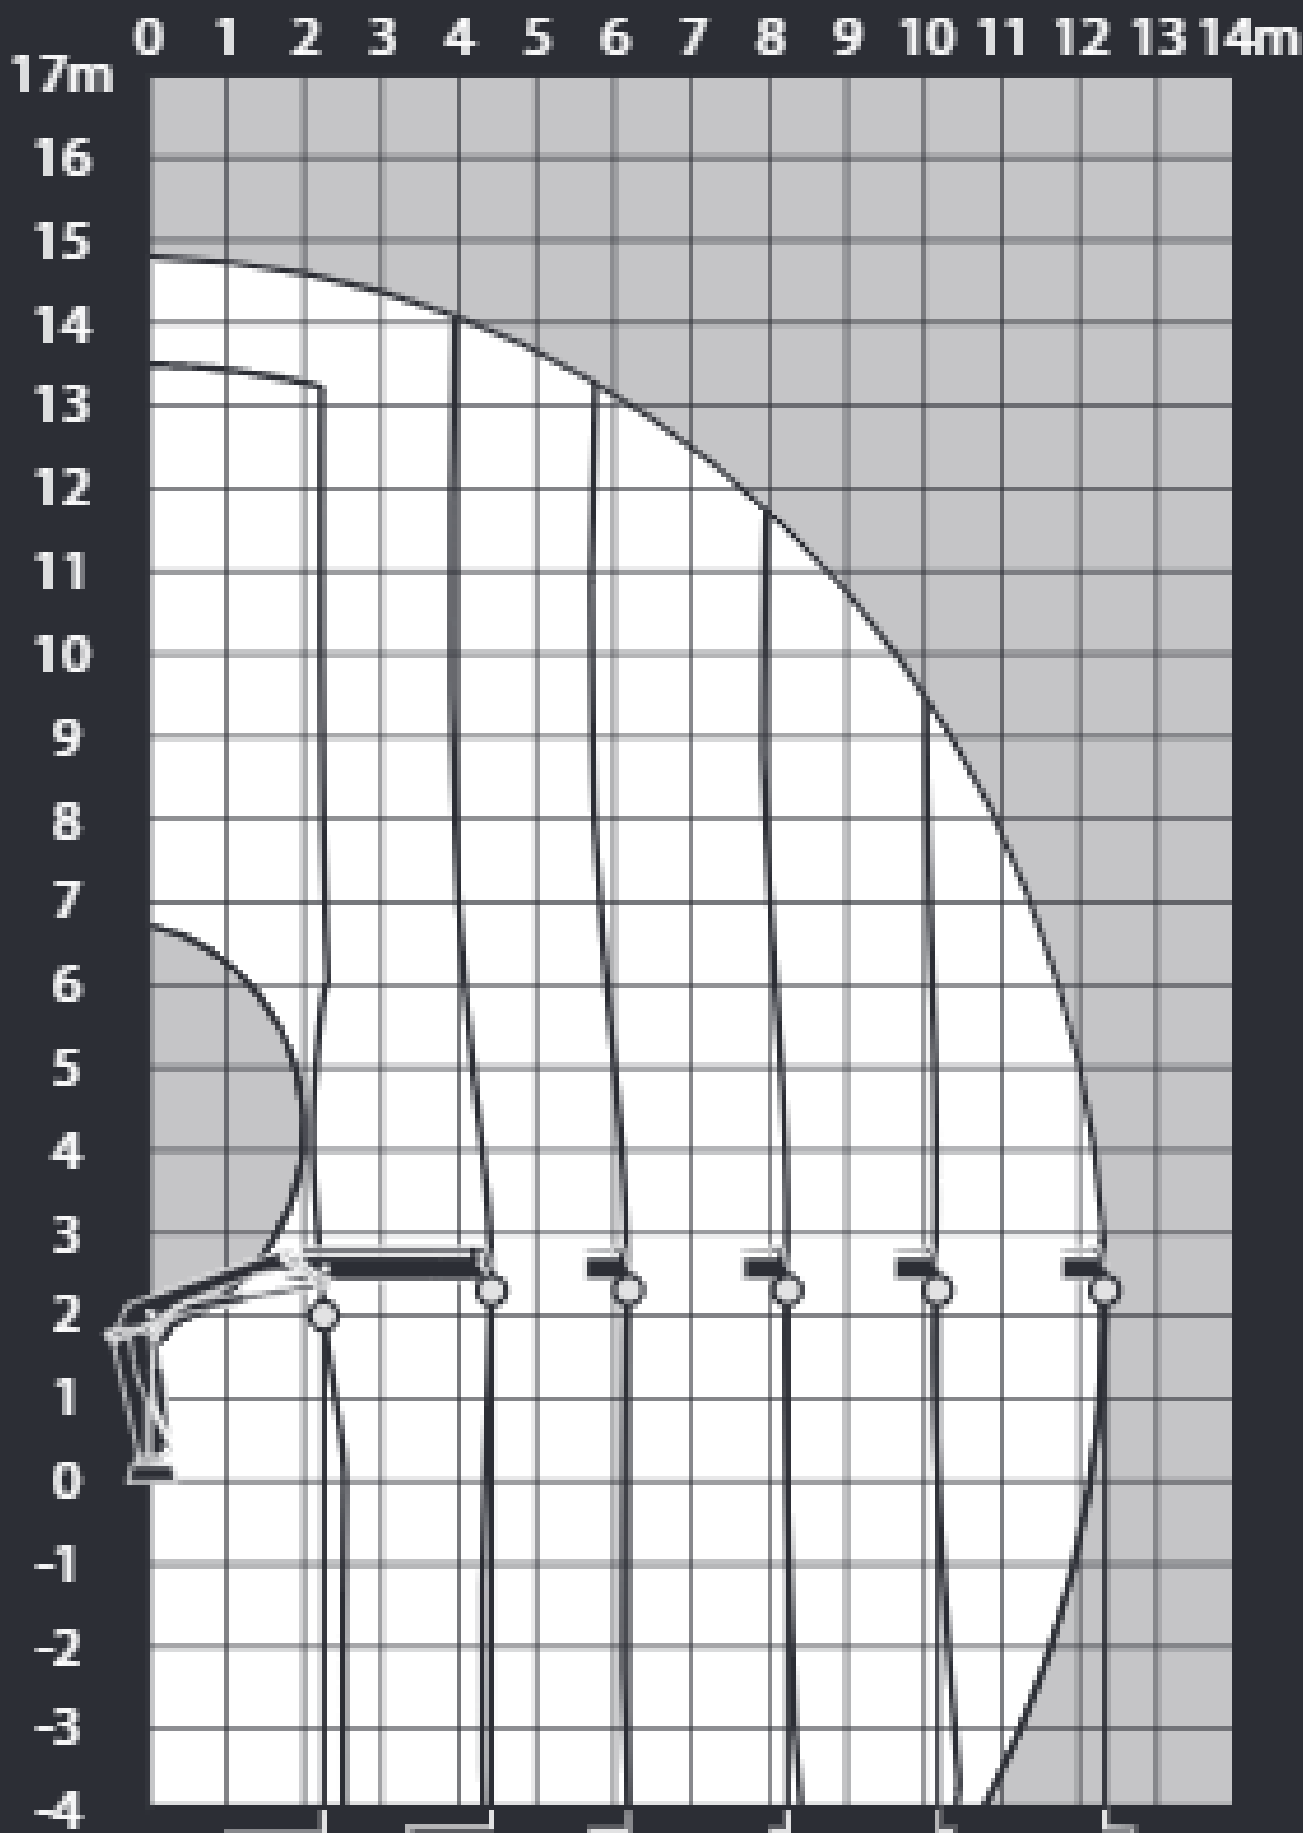

HIAB X-DUO 112B-2

456-3705/1

ADC	3550	2360	1680	1260
kg	3300	2200	1560	1160

HIAB X-DUO 112ES-4

456-379311

ADC	4650	2300	1560	1100	840	680
kg	4300	2120	1420	1000	760	600

HIAB X-DUO 112E-4

456-374511

ADC	3900	2120	1400	980	740	620
kg	3600	1940	1280	900	680	540

HIAB X-DUO 112E-1

456-3739*1

HIAB X-DUO 112ES-5

456-3795'1

ADC	4350	2180	1460	1000	740	580	480
kg	4000	2000	1320	900	660	500	420

HIAB X-DUO 112ES-3