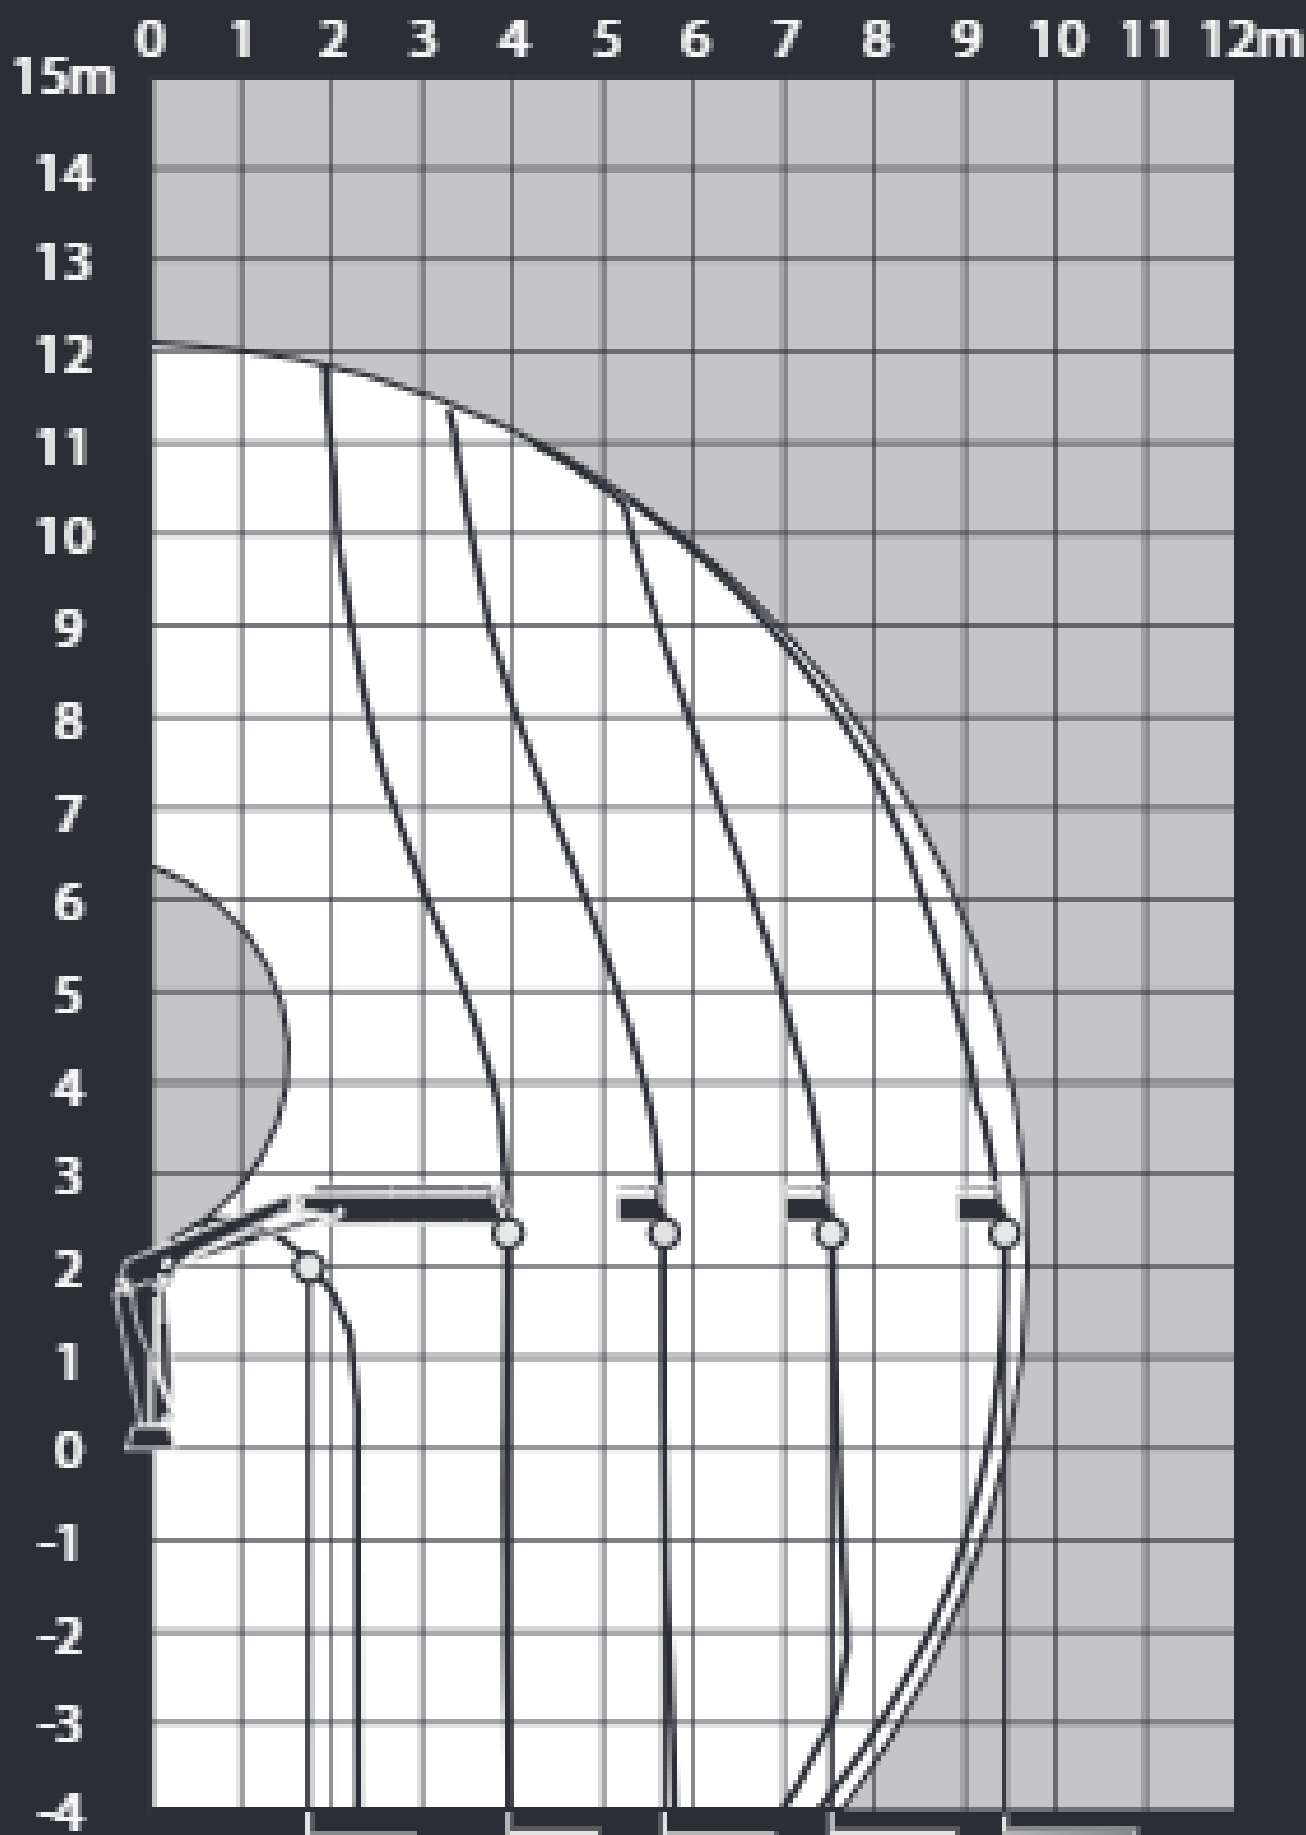

HIAB X-DUO 112BS-3

456-372511

ADC

4200

2480

1660

1220

940

kg

3900

2280

1540

1100

860