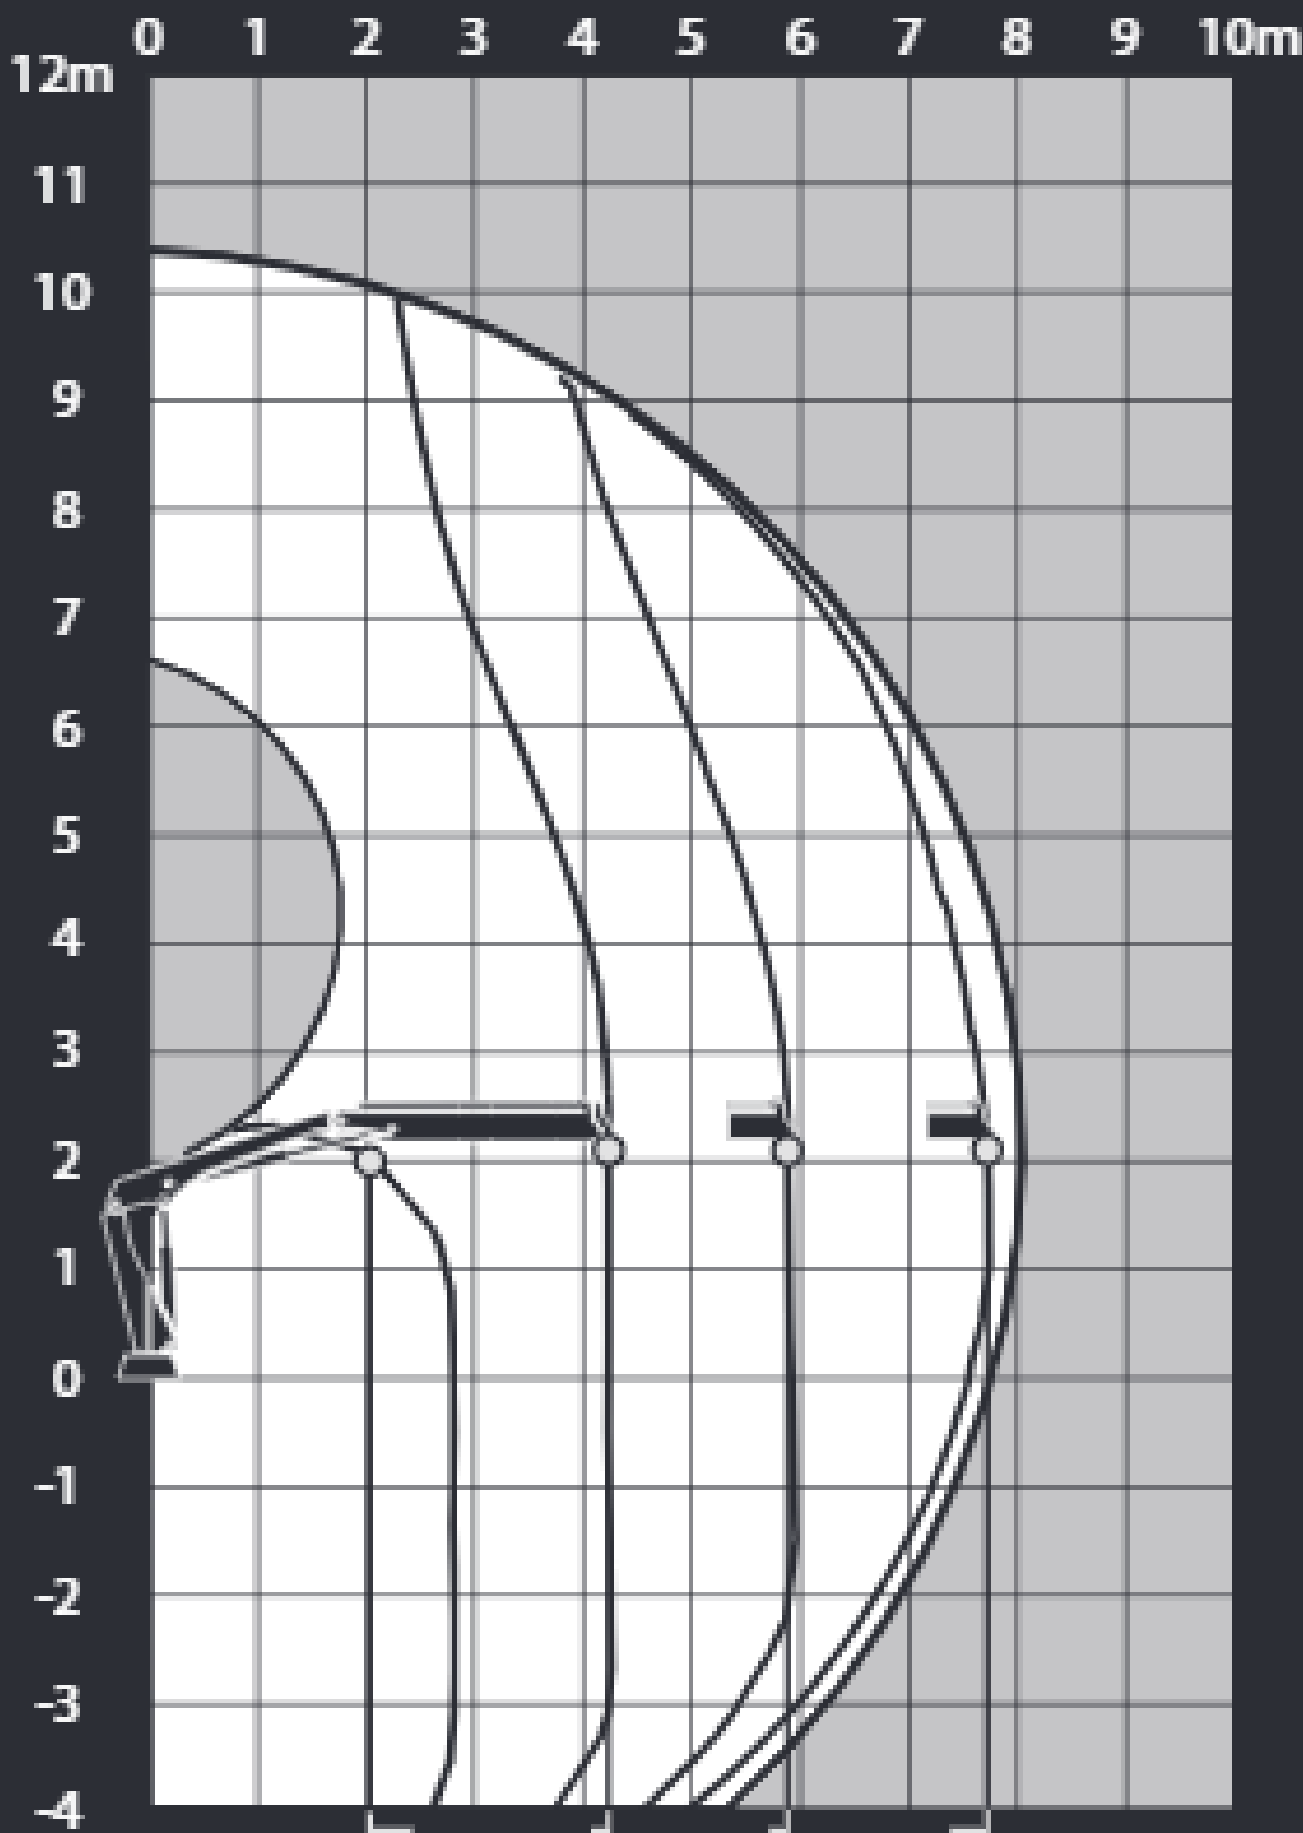

HIAB X-DUO 112B-2

456-3705/1

ADC	3550	2360	1680	1260
kg	3300	2200	1560	1160

HIAB X-DUO 112ES-4

456-379311

ADC	4650	2300	1560	1100	840	680
kg	4300	2120	1420	1000	760	600

HIAB X-DUO 112E-4

456-374511

ADC	3900	2120	1400	980	740	620
kg	3600	1940	1280	900	680	540

HIAB X-DUO 112E-1

456-3739*1

HIAB X-DUO 112ES-5

456-3795'1

ADC	4350	2180	1460	1000	740	580	480
kg	4000	2000	1320	900	660	500	420

HIAB X-DUO 112ES-3