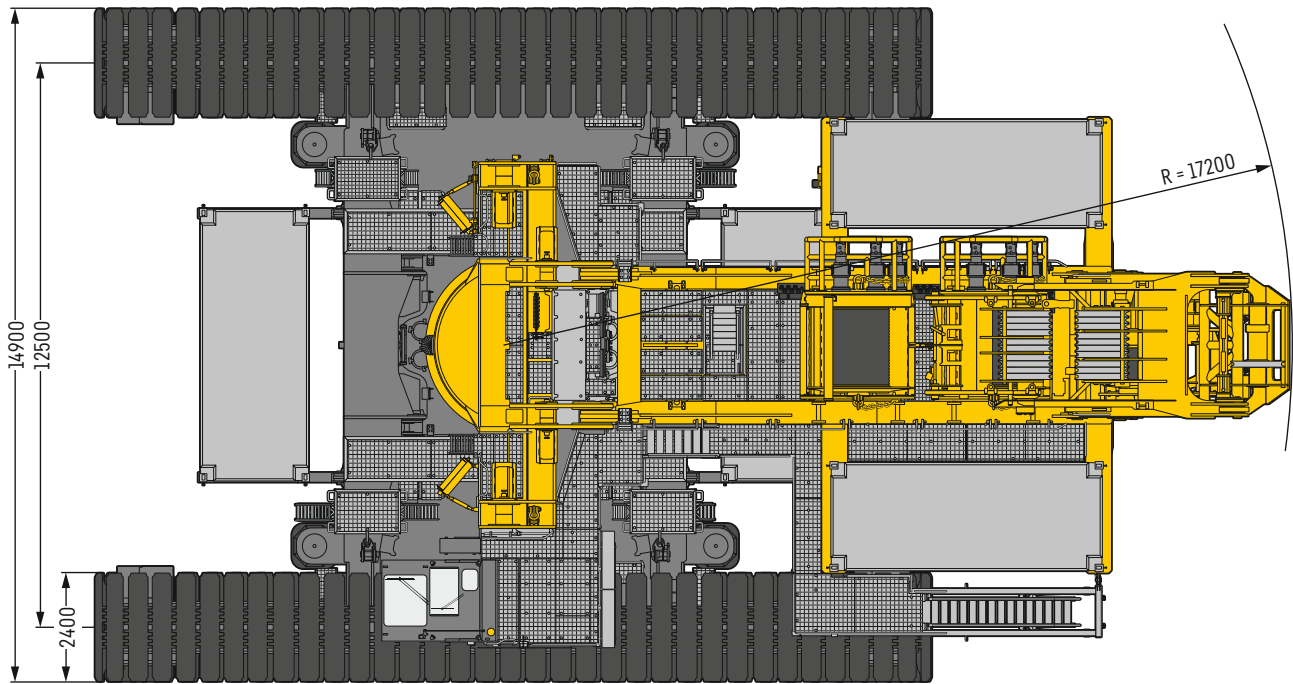

Maße

Dimensions · Encombrement · Dimensioni · Dimensiones · Габариты крана

S3666

Maße

Dimensions · Encombrement · Dimensioni · Dimensiones · Габариты крана

S3666

Maße

Dimensions • Encombrement • Dimensioni • Dimensiones • Габариты крана

Ballastpalette B

Counterweight frame B • Palette de lest B • Telaio per contrappeso B

Bandeja de contrapeso B • Основание противовеса B

Anwendungsbeispiele

Examples of use • Exemples d'application • Esempi di applicazione • Ejemplos de aplicación • Примеры применения