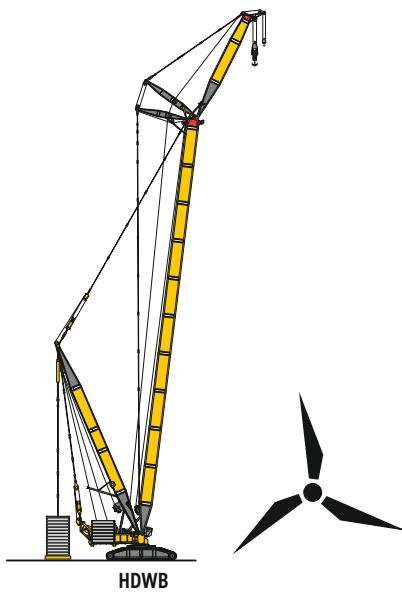

Maße

Dimensions · Encombrement · Dimensioni · Dimensiones · Габариты крана

S3666

Maße

Dimensions · Encombrement · Dimensioni · Dimensiones · Габариты крана

S3666

Maße

Dimensions • Encombrement • Dimensioni • Dimensiones • Габариты крана

Ballastpalette B

Counterweight frame B • Palette de lest B • Telaio per contrappeso B

Bandeja de contrapeso B • Основание противовеса B

Anwendungsbeispiele

Examples of use • Exemples d'application • Esempi di applicazione • Ejemplos de aplicación • Примеры применения