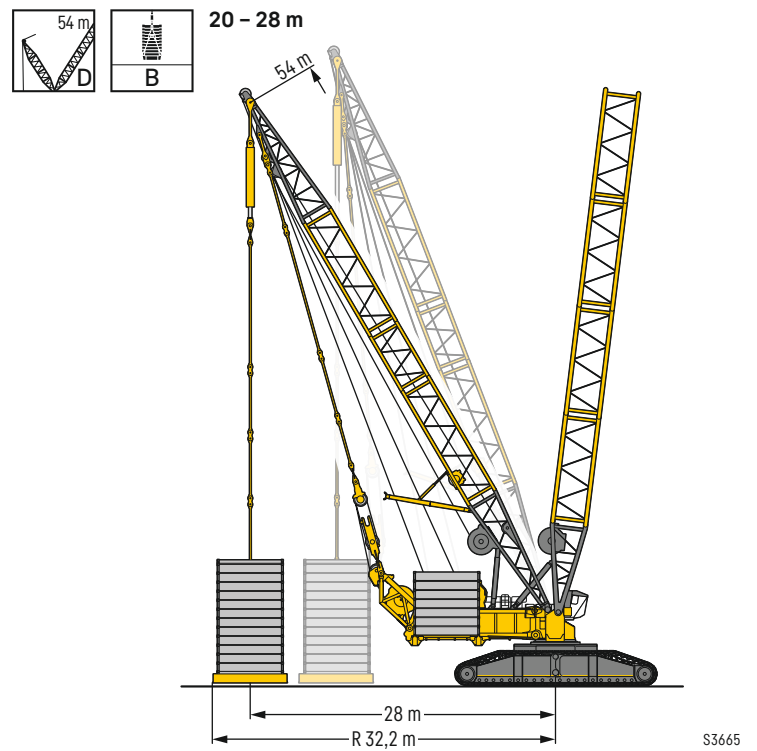

Maße

Dimensions · Encombrement · Dimensioni · Dimensiones · Габариты крана

S3666

Maße

Dimensions · Encombrement · Dimensioni · Dimensiones · Габариты крана

S3666

Maße

Dimensions • Encombrement • Dimensioni • Dimensiones • Габариты крана

Ballastpalette B

Counterweight frame B • Palette de lest B • Telaio per contrappeso B

Bandeja de contrapeso B • Основание противовеса B

Anwendungsbeispiele

Examples of use • Exemples d'application • Esempi di applicazione • Ejemplos de aplicación • Примеры применения