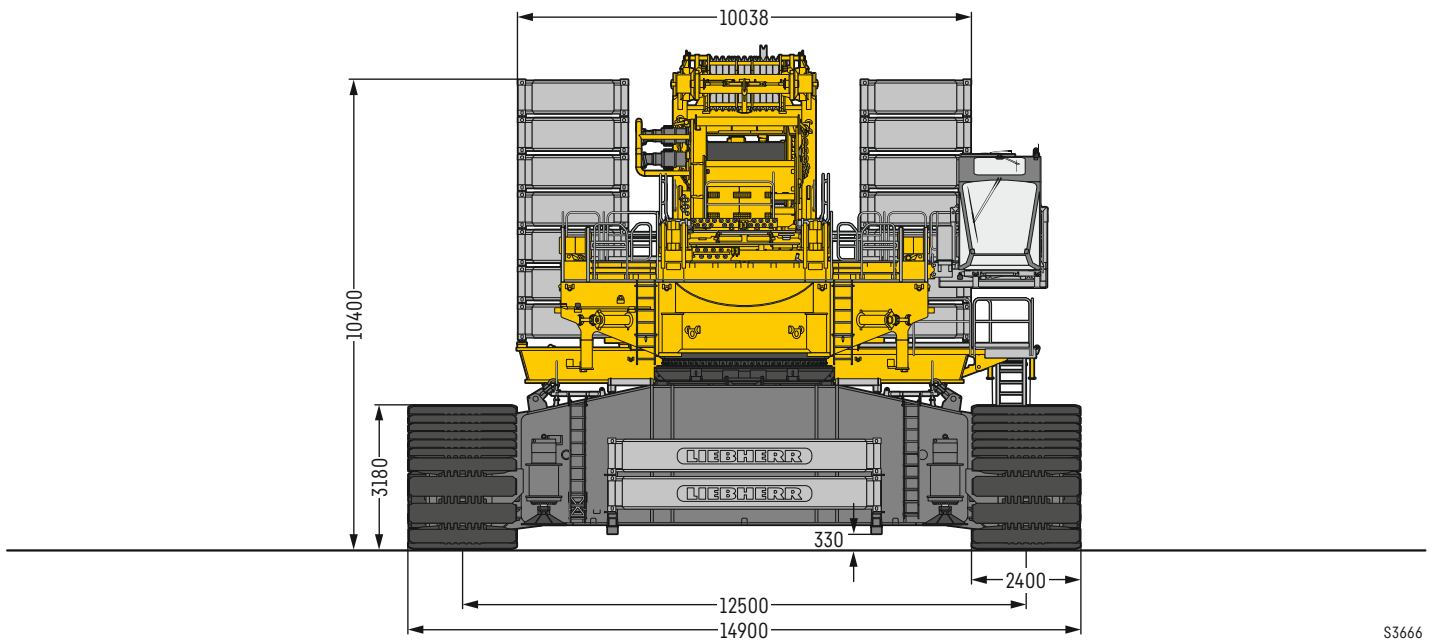

Maße

Dimensions · Encombrement · Dimensioni · Dimensiones · Габариты крана

S3666

Maße

Dimensions · Encombrement · Dimensioni · Dimensiones · Габариты крана

S3666

Maße

Dimensions • Encombrement • Dimensioni • Dimensiones • Габариты крана

Ballastpalette B

Counterweight frame B • Palette de lest B • Telaio per contrappeso B

Bandeja de contrapeso B • Основание противовеса B

Anwendungsbeispiele

Examples of use • Exemples d'application • Esempi di applicazione • Ejemplos de aplicación • Примеры применения