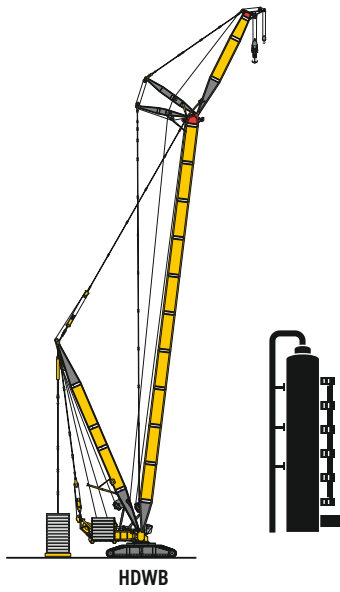

Maße

Dimensions · Encombrement · Dimensioni · Dimensiones · Габариты крана

S3666

Maße

Dimensions · Encombrement · Dimensioni · Dimensiones · Габариты крана

S3666

Maße

Dimensions • Encombrement • Dimensioni • Dimensiones • Габариты крана

Ballastpalette B

Counterweight frame B • Palette de lest B • Telaio per contrappeso B

Bandeja de contrapeso B • Основание противовеса B

Anwendungsbeispiele

Examples of use • Exemples d'application • Esempi di applicazione • Ejemplos de aplicación • Примеры применения