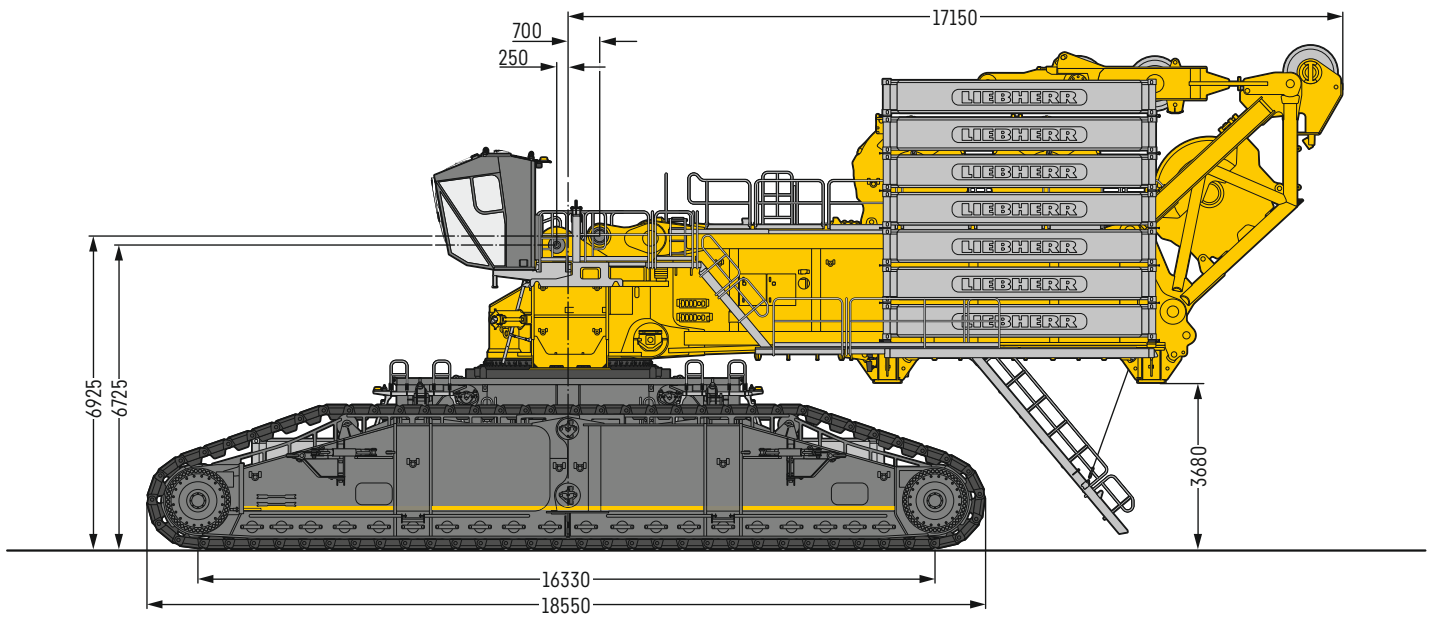

Maße

Dimensions · Encombrement · Dimensioni · Dimensiones · Габариты крана

S3666

Maße

Dimensions · Encombrement · Dimensioni · Dimensiones · Габариты крана

S3666

Maße

Dimensions • Encombrement • Dimensioni • Dimensiones • Габариты крана

Ballastpalette B

Counterweight frame B • Palette de lest B • Telaio per contrappeso B

Bandeja de contrapeso B • Основание противовеса B

Anwendungsbeispiele

Examples of use • Exemples d'application • Esempi di applicazione • Ejemplos de aplicación • Примеры применения